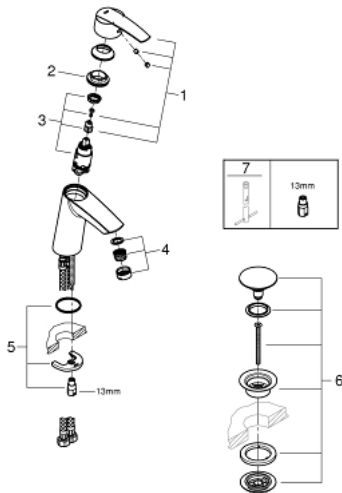

23 575 001 START MITIGEUR MONOCOMMANDE LAVABO TAILLE M

DESCRIPTION DU PRODUIT

- Couleur: chromé
- monotrou
- bec medium
- levier en métal
- GROHE SilkMove : cartouche en céramique 28 mm
- avec limiteur de température
- finition GROHE LongLife
- GROHE EcoJoy technologie d'économie d'eau
- GROHE SpeedClean mousseur 5,7 l/min
- GROHE FastFixation installation rapide
- corps lisse
- bonde de vidage clic-clac
- flexible(s) de raccordement souple(s)

23 575 001 **START MITIGEUR MONOCOMMANDE LAVABO**
TAILLE M

PIÈCES DE RECHANGE, décembre 2018 – maintenant

- 1: Levier (Numéro de commande 46859000)
 - 2: Bague de fixation (Numéro de commande 46715000)
 - 3: Cartouche (Numéro de commande 46580000)
 - 4: Mousseur (Numéro de commande 48159000)
 - 5: Ensemble de fixation universel pour robinets (Numéro de commande 46249000)
 - 6: Bonde de vidage clic-clac (Numéro de commande 65807000)
 - 6.1: nipple (Numéro de commande 45986000)
 - 7: Clef platte SW 46 mm à 6 pans (Numéro de commande 19017000)*
- * Accessoires optionels