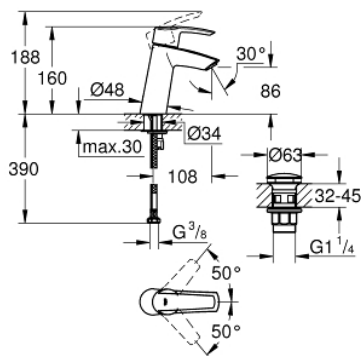

23 575 001 START MITIGEUR MONOCOMMANDE LAVABO TAILLE M

DESCRIPTION DU PRODUIT

- Couleur: chromé
- monotrou
- bec medium
- levier en métal
- GROHE SilkMove : cartouche en céramique 28 mm
- avec limiteur de température
- finition GROHE LongLife
- GROHE EcoJoy technologie d'économie d'eau
- GROHE SpeedClean mousseur 5,7 l/min
- GROHE FastFixation installation rapide
- corps lisse
- bonde de vidage clic-clac
- flexible(s) de raccordement souple(s)

23 575 001 **START MITIGEUR MONOCOMMANDE LAVABO**
TAILLE M

PIÈCES DE RECHANGE, décembre 2018 – maintenant

- 1: Levier (Numéro de commande 46859000)
 - 2: Bague de fixation (Numéro de commande 46715000)
 - 3: Cartouche (Numéro de commande 46580000)
 - 4: Mousseur (Numéro de commande 48159000)
 - 5: Ensemble de fixation universel pour robinets (Numéro de commande 46249000)
 - 6: Bonde de vidage clic-clac (Numéro de commande 65807000)
 - 6.1: nipple (Numéro de commande 45986000)
 - 7: Clef platte SW 46 mm à 6 pans (Numéro de commande 19017000)*
- * Accessoires optionels