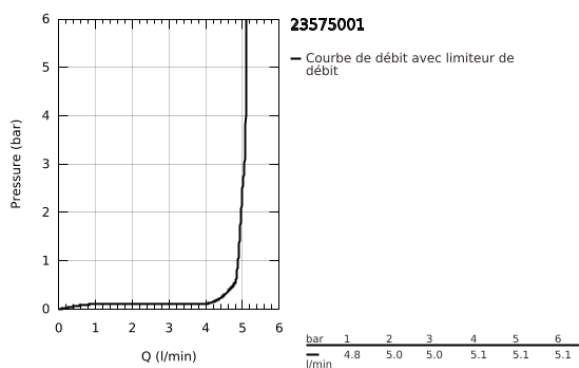

23 575 001 START MITIGEUR MONOCOMMANDE LAVABO TAILLE M

DESCRIPTION DU PRODUIT

- Couleur: chromé
- monotrou
- bec medium
- levier en métal
- GROHE SilkMove : cartouche en céramique 28 mm
- avec limiteur de température
- finition GROHE LongLife
- GROHE EcoJoy technologie d'économie d'eau
- GROHE SpeedClean mousseur 5,7 l/min
- GROHE FastFixation installation rapide
- corps lisse
- bonde de vidage clic-clac
- flexible(s) de raccordement souple(s)

23 575 001 **START MITIGEUR MONOCOMMANDE LAVABO**
TAILLE M

PIÈCES DE RECHANGE, décembre 2018 – maintenant

- 1: Levier (Numéro de commande 46859000)
 - 2: Bague de fixation (Numéro de commande 46715000)
 - 3: Cartouche (Numéro de commande 46580000)
 - 4: Mousseur (Numéro de commande 48159000)
 - 5: Ensemble de fixation universel pour robinets (Numéro de commande 46249000)
 - 6: Bonde de vidage clic-clac (Numéro de commande 65807000)
 - 6.1: nipple (Numéro de commande 45986000)
 - 7: Clef platte SW 46 mm à 6 pans (Numéro de commande 19017000)*
- * Accessoires optionels