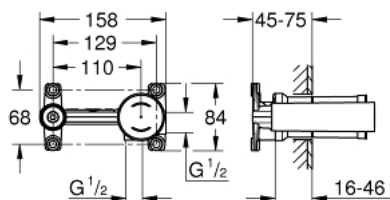

## 23 571 000 CORPS ENCASTRÉ POUR MITIGEUR MONOCOMMANDE 1/2"

### DESCRIPTION DU PRODUIT

- montage 2 trous
- montage mural
- livré sans set de finition
- GROHE SilkMove: cartouche en céramique 35 mm
- limiteur de débit ajustable
- avec limiteur de température
- bec peut être mis à gauche ou à droite
- laiton
- gabarit de montage
- permet l'étanchéité du mur autour du corps
- Avec natte d'étanchéité

## 23 571 000 **CORPS ENCASTRÉ POUR MITIGEUR MONOCOMMANDE 1/2"**

**PIÈCES DE RECHANGE**, janvier 2015 – maintenant

1: Cartouche (Numéro de commande 46374000)

2: Clé 14 (Numéro de commande 19332000)\*

3: Rallonge d'alimentation (Numéro de commande 46943000)\*