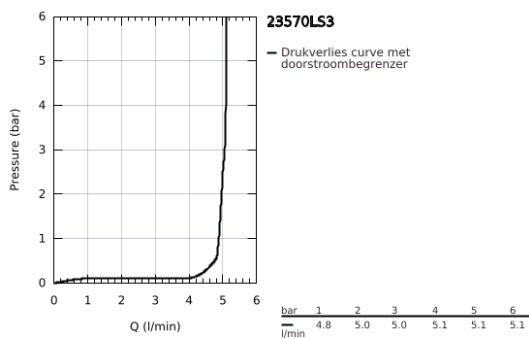

23 570 LS3 EUROSTYLE WASTAFELMENGKRAAN XL-SIZE

PRODUCTOMSCHRIJVING

- Kleur: moon white
- ééngatsmontage
- metalen open hendel
- voor vrijstaande wastafel
- GROHE SilkMove 35 mm cartouche met keramische schijven
- met temperatuurbegrenzer
- GROHE LongLife finish
- GROHE EcoJoy waterbesparende technologie
- maximale doorstroming (bij 3 bar): 5 l/min
- GROHE FastFixation snelle en eenvoudige montage
- glad lichaam
- flexibele aansluitslangen

23 570 LS3 EUROSTYLE WASTAFELMENGKRAAN XL-SIZE

RESERVEONDERDELEN , januari 2015 – nu

1: Greep (Bestelnummer 46938LS0)

2: Afdekkap

(Bestelnummer 46492000)

3: Schroefkoppeling (Bestelnummer 46460000)

4: Cartouche (Bestelnummer 46374000)