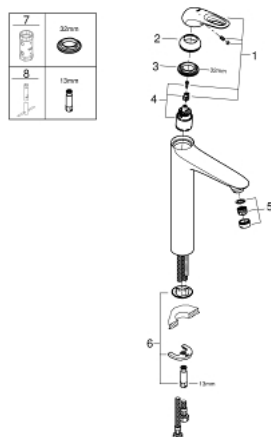

23 570 LS3 EUROSTYLE WASTAFELMENGKRAAN XL-SIZE

PRODUCTOMSCHRIJVING

- Kleur: moon white
- ééngatsmontage
- metalen open hendel
- voor vrijstaande wastafel
- GROHE SilkMove 35 mm cartouche met keramische schijven
- met temperatuurbegrenzer
- GROHE LongLife finish
- GROHE EcoJoy waterbesparende technologie
- maximale doorstroming (bij 3 bar): 5 l/min
- GROHE FastFixation snelle en eenvoudige montage
- glad lichaam
- flexibele aansluitslangen

23 570 LS3 EUROSTYLE WASTAFELMENGKRAAN XL-SIZE

RESERVEONDERDELEN , januari 2015 – nu

1: Greep (Bestelnummer 46938LS0)

2: Afdekkap

(Bestelnummer 46492000)

3: Schroefkoppeling (Bestelnummer 46460000)

4: Cartouche (Bestelnummer 46374000)

5: Straalregelaar (Bestelnummer 46837000)

6: Universele kraanmontageset (Bestelnummer 46671000)

7: Sleutel voor bovenstuk $\frac{3}{4}$ (Bestelnummer 19332000)*

8: Pijpsleutel (Bestelnummer 19017000)*

* Optionele accessoires