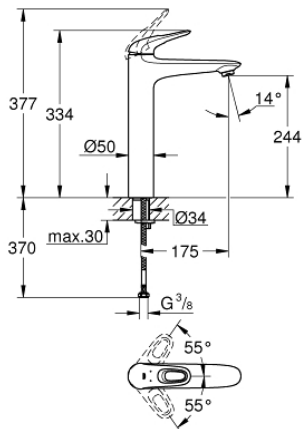

23 570 LS3 EUROSTYLE WASTAFELMENGKRAAN XL-SIZE

PRODUCTOMSCHRIJVING

- Kleur: moon white
- ééngatsmontage
- metalen open hendel
- voor vrijstaande wastafel
- GROHE SilkMove 35 mm cartouche met keramische schijven
- met temperatuurbegrenzer
- GROHE LongLife finish
- GROHE EcoJoy waterbesparende technologie
- maximale doorstroming (bij 3 bar): 5 l/min
- GROHE FastFixation snelle en eenvoudige montage
- glad lichaam
- flexibele aansluitslangen

23 570 LS3 EUROSTYLE WASTAFELMENGKRAAN XL-SIZE

RESERVEONDERDELEN , januari 2015 – nu

1: Greep (Bestelnummer 46938LS0)

2: Afdekkap

(Bestelnummer 46492000)

3: Schroefkoppeling (Bestelnummer 46460000)

4: Cartouche (Bestelnummer 46374000)