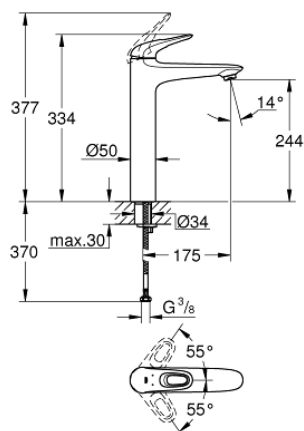

23 570 LS3 EUROSTYLE MITIGEUR MONOCOMMANDE LAVABO TAILLE XL

DESCRIPTION DU PRODUIT

- Couleur: Moon White
- monotrou
- poignée étrier en métal
- pour vasque libre
- GROHE SilkMove: cartouche en céramique 35 mm
- avec limiteur de température
- Finition GROHE LongLife
- GROHE EcoJoy technologie d'économie d'eau
- débit maximal (à 3 bar) : 5 l/min
- GROHE FastFixation installation rapide
- corps lisse
- flexible(s) de raccordement souple(s)

23 570 LS3 EUROSTYLE MITIGEUR MONOCOMMANDE LAVABO TAILLE XL

PIÈCES DE RECHANGE, janvier 2015 – maintenant

- 1: Levier (Numéro de commande 46938LS0)
- 2: Capuchon de recouvrement (Numéro de commande 46492000)
- 3: Accordement à vis (Numéro de commande 46460000)
- 4: Cartouche (Numéro de commande 46374000)
- 5: Brise-jet (Numéro de commande 46837000)
- 6: Ensemble de fixation universel pour robinets (Numéro de commande 46671000)
- 7: Clé 14 (Numéro de commande 19332000)*
- 8: Clef platte SW 46 mm à 6 pans (Numéro de commande 19017000)*