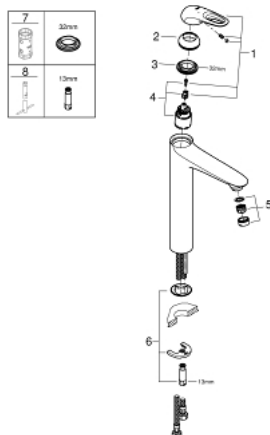

23 570 LS3 EUROSTYLE MITIGEUR MONOCOMMANDE LAVABO TAILLE XL

DESCRIPTION DU PRODUIT

- Couleur: Moon White
- monotrou
- poignée étrier en métal
- pour vasque libre
- GROHE SilkMove: cartouche en céramique 35 mm
- avec limiteur de température
- Finition GROHE LongLife
- GROHE EcoJoy technologie d'économie d'eau
- débit maximal (à 3 bar) : 5 l/min
- GROHE FastFixation installation rapide
- corps lisse
- flexible(s) de raccordement souple(s)

23 570 LS3 EUROSTYLE MITIGEUR MONOCOMMANDE LAVABO TAILLE XL

PIÈCES DE RECHANGE, janvier 2015 – maintenant

- 1: Levier (Numéro de commande 46938LS0)
- 2: Capuchon de recouvrement (Numéro de commande 46492000)
- 3: Accordement à vis (Numéro de commande 46460000)
- 4: Cartouche (Numéro de commande 46374000)
- 5: Brise-jet (Numéro de commande 46837000)
- 6: Ensemble de fixation universel pour robinets (Numéro de commande 46671000)
- 7: Clé 14 (Numéro de commande 19332000)*
- 8: Clef platte SW 46 mm à 6 pans (Numéro de commande 19017000)*