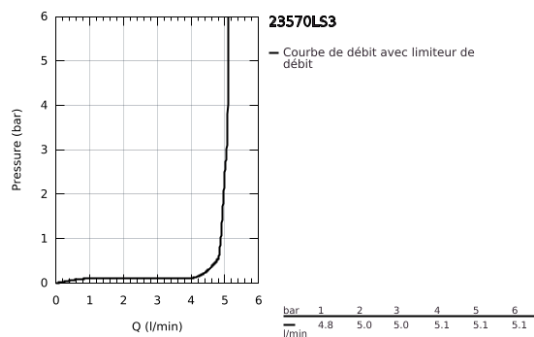

23 570 LS3 EUROSTYLE MITIGEUR MONOCOMMANDE LAVABO TAILLE XL

DESCRIPTION DU PRODUIT

- Couleur: Moon White
- monotrou
- poignée étrier en métal
- pour vasque libre
- GROHE SilkMove: cartouche en céramique 35 mm
- avec limiteur de température
- Finition GROHE LongLife
- GROHE EcoJoy technologie d'économie d'eau
- débit maximal (à 3 bar) : 5 l/min
- GROHE FastFixation installation rapide
- corps lisse
- flexible(s) de raccordement souple(s)

23 570 LS3 EUROSTYLE MITIGEUR MONOCOMMANDE LAVABO TAILLE XL

PIÈCES DE RECHANGE, janvier 2015 – maintenant

- 1: Levier (Numéro de commande 46938LS0)
- 2: Capuchon de recouvrement (Numéro de commande 46492000)
- 3: Accordement à vis (Numéro de commande 46460000)
- 4: Cartouche (Numéro de commande 46374000)
- 5: Brise-jet (Numéro de commande 46837000)
- 6: Ensemble de fixation universel pour robinets (Numéro de commande 46671000)
- 7: Clé 14 (Numéro de commande 19332000)*
- 8: Clef platte SW 46 mm à 6 pans (Numéro de commande 19017000)*