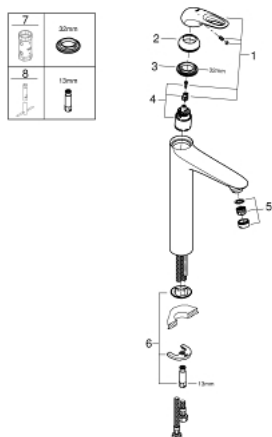

23 570 003 EUROSTYLE WASTAFELMENGKRAAN XL-SIZE

PRODUCTOMSCHRIJVING

- Kleur: chroom
- ééngatsmontage
- metalen open hendel
- voor vrijstaande wastafel
- GROHE SilkMove 35 mm cartouche met keramische schijven
- met temperatuurbegrenzer
- GROHE LongLife finish
- GROHE EcoJoy waterbesparende technologie
- maximale doorstroming (bij 3 bar): 5 l/min
- GROHE FastFixation snelle en eenvoudige montage
- glad lichaam
- flexibele aansluitslangen

23 570 003 EUROSTYLE WASTAFELMENGKRAAN XL-SIZE

RESERVEONDERDELEN , januari 2015 – nu

1: Greep (Bestelnummer 46938000)

2: Afdekkap

(Bestelnummer 46492000)

3: Schroefkoppeling (Bestelnummer 46460000)

4: Cartouche (Bestelnummer 46374000)

5: Straalregelaar (Bestelnummer 46837000)

6: Universele kraanmontageset (Bestelnummer 46671000)

7: Sleutel voor bovenstuk $\frac{3}{4}$ (Bestelnummer 19332000)*

8: Pijpsleutel (Bestelnummer 19017000)*

* Optionele accessoires