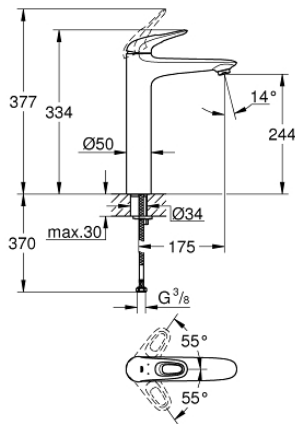

23 570 003 EUROSTYLE WASTAFELMENGKRAAN XL-SIZE

PRODUCTOMSCHRIJVING

- Kleur: chroom
- ééngatsmontage
- metalen open hendel
- voor vrijstaande wastafel
- GROHE SilkMove 35 mm cartouche met keramische schijven
- met temperatuurbegrenzer
- GROHE LongLife finish
- GROHE EcoJoy waterbesparende technologie
- maximale doorstroming (bij 3 bar): 5 l/min
- GROHE FastFixation snelle en eenvoudige montage
- glad lichaam
- flexibele aansluitslangen

23 570 003 EUROSTYLE WASTAFELMENGKRAAN XL-SIZE

RESERVEONDERDELEN , januari 2015 – nu

1: Greep (Bestelnummer 46938000)

2: Afdekkap

(Bestelnummer 46492000)

3: Schroefkoppeling (Bestelnummer 46460000)

4: Cartouche (Bestelnummer 46374000)