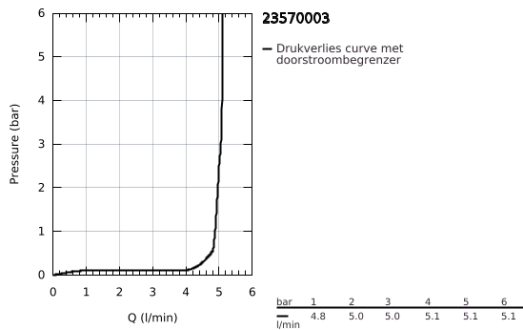

23 570 003 EUROSTYLE WASTAFELMENGKRAAN XL-SIZE

PRODUCTOMSCHRIJVING

- Kleur: chroom
- ééngatsmontage
- metalen open hendel
- voor vrijstaande wastafel
- GROHE SilkMove 35 mm cartouche met keramische schijven
- met temperatuurbegrenzer
- GROHE LongLife finish
- GROHE EcoJoy waterbesparende technologie
- maximale doorstroming (bij 3 bar): 5 l/min
- GROHE FastFixation snelle en eenvoudige montage
- glad lichaam
- flexibele aansluitslangen