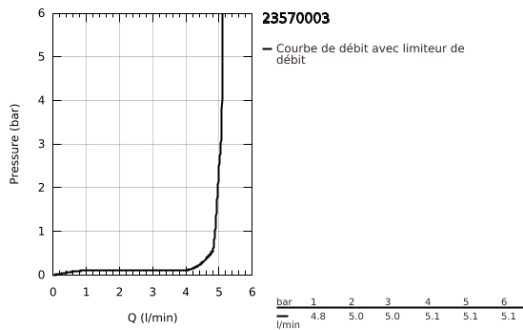

23 570 003 **EUROSTYLE MITIGEUR MONOCOMMANDE LAVABO**  
**TAILLE XL**

**DESCRIPTION DU PRODUIT**

- Couleur: chromé
- monotrou
- poignée étrier en métal
- pour vasque libre
- GROHE SilkMove: cartouche en céramique 35 mm
- avec limiteur de température
- finition GROHE LongLife
- GROHE EcoJoy technologie d'économie d'eau
- débit maximal (à 3 bar) : 5 l/min
- GROHE FastFixation installation rapide
- corps lisse
- flexible(s) de raccordement souple(s)