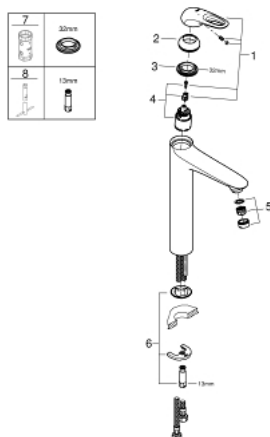

23 570 003 **EUROSTYLE MITIGEUR MONOCOMMANDE LAVABO**  
**TAILLE XL**

**DESCRIPTION DU PRODUIT**

- Couleur: chromé
- monotrou
- poignée étrier en métal
- pour vasque libre
- GROHE SilkMove: cartouche en céramique 35 mm
- avec limiteur de température
- finition GROHE LongLife
- GROHE EcoJoy technologie d'économie d'eau
- débit maximal (à 3 bar) : 5 l/min
- GROHE FastFixation installation rapide
- corps lisse
- flexible(s) de raccordement souple(s)

23 570 003 **EUROSTYLE MITIGEUR MONOCOMMANDE LAVABO**  
**TAILLE XL**

**PIÈCES DE RECHANGE**, janvier 2015 – maintenant

- 1: Levier (Numéro de commande 46938000)
- 2: Capuchon de recouvrement (Numéro de commande 46492000)
- 3: Accordement à vis (Numéro de commande 46460000)
- 4: Cartouche (Numéro de commande 46374000)
- 5: Brise-jet (Numéro de commande 46837000)
- 6: Ensemble de fixation universel pour robinets (Numéro de commande 46671000)
- 7: Clé 14 (Numéro de commande 19332000)\*
- 8: Clef platte SW 46 mm à 6 pans (Numéro de commande 19017000)\*