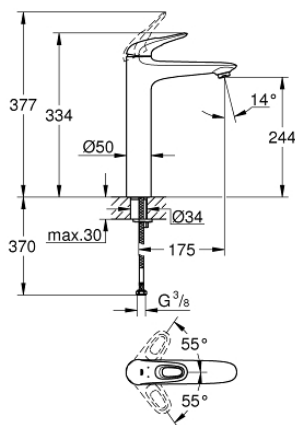

23 570 003 **EUROSTYLE MITIGEUR MONOCOMMANDE LAVABO**  
**TAILLE XL**

**DESCRIPTION DU PRODUIT**

- Couleur: chromé
- monotrou
- poignée étrier en métal
- pour vasque libre
- GROHE SilkMove: cartouche en céramique 35 mm
- avec limiteur de température
- finition GROHE LongLife
- GROHE EcoJoy technologie d'économie d'eau
- débit maximal (à 3 bar) : 5 l/min
- GROHE FastFixation installation rapide
- corps lisse
- flexible(s) de raccordement souple(s)

23 570 003 **EUROSTYLE MITIGEUR MONOCOMMANDE LAVABO**  
**TAILLE XL**

**PIÈCES DE RECHANGE**, janvier 2015 – maintenant

- 1: Levier (Numéro de commande 46938000)
- 2: Capuchon de recouvrement (Numéro de commande 46492000)
- 3: Accordement à vis (Numéro de commande 46460000)
- 4: Cartouche (Numéro de commande 46374000)
- 5: Brise-jet (Numéro de commande 46837000)
- 6: Ensemble de fixation universel pour robinets (Numéro de commande 46671000)
- 7: Clé 14 (Numéro de commande 19332000)\*
- 8: Clef platte SW 46 mm à 6 pans (Numéro de commande 19017000)\*