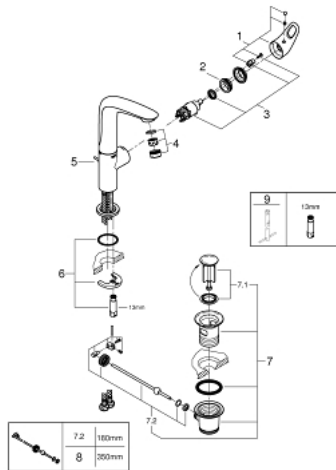

23 569 LS3 EUROSTYLE WASTAFELMENGKRAAN L-SIZE

PRODUCTOMSCHRIJVING

- Kleur: moon white
- ééngatsmontage
- metalen open hendel
- GROHE SilkMove 28 mm cartouche met keramische schijven
- met temperatuurbegrenzer
- GROHE LongLife finish
- GROHE EcoJoy: waterbesparende mousseur, 5,7 l/min
- GROHE FastFixation snelle en eenvoudige montage
- draaibare gegoten uitloop
- rotatie van uitloop: 360°
- automatische lediging 1 1/4"
- flexibele aansluitslangen

23 569 LS3 EUROSTYLE WASTAFELMENGKRAAN L-SIZE

RESERVEONDERDELEN , januari 2015 – nu

- 1: Greep (Bestelnummer 46942LS0)
- 2: Bevestigingsring (Bestelnummer 07419000)
- 3: Cartouche (Bestelnummer 46580000)
- 4: Mousseur (Bestelnummer 13961000)
- 5: Trekstang (Bestelnummer 46739000)
- 6: Universele kraanmontageset (Bestelnummer 46671000)
- 7: Afvoergarnituur (Bestelnummer 28910000)
- 7.1: Stop voor afvoergarnituur (Bestelnummer 07182000)
- 7.2: Kogelstang (Bestelnummer 07052000)
- 8: Kogelstang (Bestelnummer 07341000)*
- 9: Pijpsleutel (Bestelnummer 19017000)*