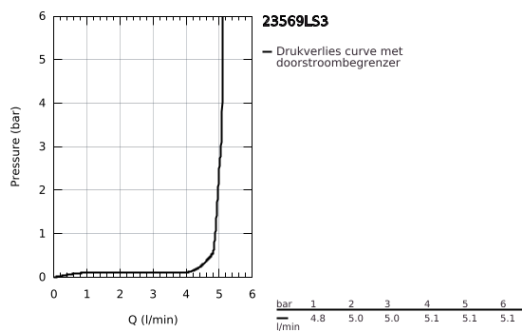

23 569 LS3 EUROSTYLE WASTAFELMENGKRAAN L-SIZE

PRODUCTOMSCHRIJVING

- Kleur: moon white
- ééngatsmontage
- metalen open hendel
- GROHE SilkMove 28 mm cartouche met keramische schijven
- met temperatuurbegrenzer
- GROHE LongLife finish
- GROHE EcoJoy: waterbesparende mousseur, 5,7 l/min
- GROHE FastFixation snelle en eenvoudige montage
- draaibare gegoten uitloop
- rotatie van uitloop: 360°
- automatische lediging 1 1/4"
- flexibele aansluitslangen