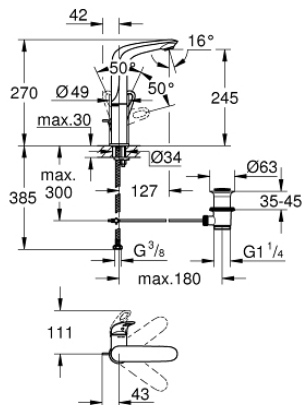

23 569 LS3 EUROSTYLE WASTAFELMENGKRAAN L-SIZE

PRODUCTOMSCHRIJVING

- Kleur: moon white
- ééngatsmontage
- metalen open hendel
- GROHE SilkMove 28 mm cartouche met keramische schijven
- met temperatuurbegrenzer
- GROHE LongLife finish
- GROHE EcoJoy: waterbesparende mousseur, 5,7 l/min
- GROHE FastFixation snelle en eenvoudige montage
- draaibare gegoten uitloop
- rotatie van uitloop: 360°
- automatische lediging 1 1/4"
- flexibele aansluitslangen

23 569 LS3 EUROSTYLE WASTAFELMENGKRAAN L-SIZE

RESERVEONDERDELEN , januari 2015 – nu

- 1: Greep (Bestelnummer 46942LS0)
- 2: Bevestigingsring (Bestelnummer 07419000)
- 3: Cartouche (Bestelnummer 46580000)
- 4: Mousseur (Bestelnummer 13961000)
- 5: Trekstang (Bestelnummer 46739000)
- 6: Universele kraanmontageset (Bestelnummer 46671000)
- 7: Afvoergarnituur (Bestelnummer 28910000)
- 7.1: Stop voor afvoergarnituur (Bestelnummer 07182000)
- 7.2: Kogelstang (Bestelnummer 07052000)
- 8: Kogelstang (Bestelnummer 07341000)*
- 9: Pijpsleutel (Bestelnummer 19017000)*