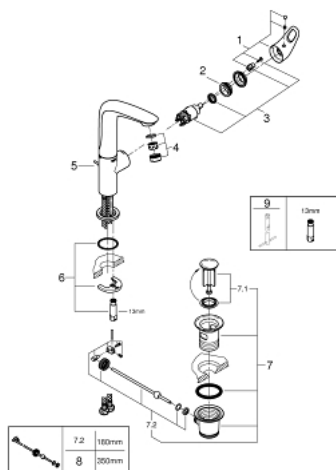

23 569 LS3 EUROSTYLE MITIGEUR MONOCOMMANDE LAVABO TAILLE L

DESCRIPTION DU PRODUIT

- Couleur: Moon White
- monotrou
- poignée étrier en métal
- GROHE SilkMove : cartouche en céramique 28 mm
- avec limiteur de température
- finition GROHE LongLife
- GROHE EcoJoy : mousseur économique, 5,7 l/min
- GROHE FastFixation installation rapide
- bec mobile
- zone de rotation: 360°
- vidage automatique 1 1/4"
- flexible(s) de raccordement souple(s)

23 569 LS3 EUROSTYLE MITIGEUR MONOCOMMANDE LAVABO TAILLE L

PIÈCES DE RECHANGE, janvier 2015 – maintenant

- 1: Levier (Numéro de commande 46942LS0)
- 2: Bague de fixation (Numéro de commande 07419000)
- 3: Cartouche (Numéro de commande 46580000)
- 4: Mousseur (Numéro de commande 13961000)
- 5: Tirette de vidage (Numéro de commande 46739000)
- 6: Ensemble de fixation universel pour robinets (Numéro de commande 46671000)
- 7: Garniture de vidage 1 1/4" (Numéro de commande 28910000)
- 7.1: Clapet de vidage (Numéro de commande 07182000)
- 7.2: Tige et rotule de vidage (Numéro de commande 07052000)
- 8: Tige et rotule de vidage (Numéro de commande 07341000)*
- 9: Clef platte SW 46 mm à 6 pans (Numéro de commande 19017000)*