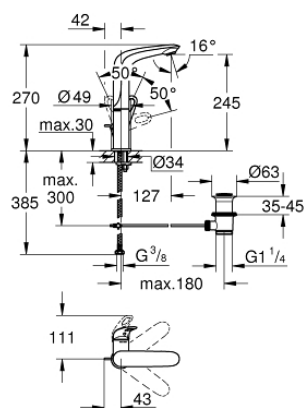

23 569 LS3 EUROSTYLE MITIGEUR MONOCOMMANDE LAVABO TAILLE L

DESCRIPTION DU PRODUIT

- Couleur: Moon White
- monotrou
- poignée étrier en métal
- GROHE SilkMove : cartouche en céramique 28 mm
- avec limiteur de température
- finition GROHE LongLife
- GROHE EcoJoy : mousseur économique, 5,7 l/min
- GROHE FastFixation installation rapide
- bec mobile
- zone de rotation: 360°
- vidage automatique 1 1/4"
- flexible(s) de raccordement souple(s)

23 569 LS3 EUROSTYLE MITIGEUR MONOCOMMANDE LAVABO TAILLE L

PIÈCES DE RECHANGE, janvier 2015 – maintenant

- 1: Levier (Numéro de commande 46942LS0)
- 2: Bague de fixation (Numéro de commande 07419000)
- 3: Cartouche (Numéro de commande 46580000)
- 4: Mousseur (Numéro de commande 13961000)
- 5: Tirette de vidage (Numéro de commande 46739000)
- 6: Ensemble de fixation universel pour robinets (Numéro de commande 46671000)
- 7: Garniture de vidage 1 1/4" (Numéro de commande 28910000)
- 7.1: Clapet de vidage (Numéro de commande 07182000)
- 7.2: Tige et rotule de vidage (Numéro de commande 07052000)
- 8: Tige et rotule de vidage (Numéro de commande 07341000)*
- 9: Clef platte SW 46 mm à 6 pans (Numéro de commande 19017000)*