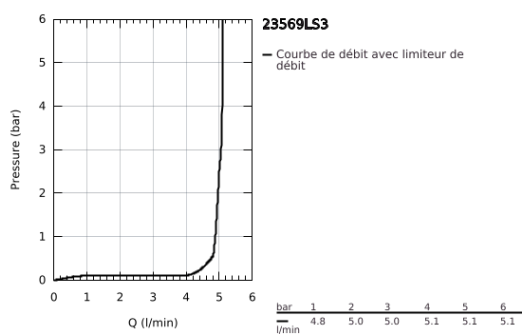

23 569 LS3 EUROSTYLE MITIGEUR MONOCOMMANDE LAVABO TAILLE L

DESCRIPTION DU PRODUIT

- Couleur: Moon White
- monotrou
- poignée étrier en métal
- GROHE SilkMove : cartouche en céramique 28 mm
- avec limiteur de température
- finition GROHE LongLife
- GROHE EcoJoy : mousseur économique, 5,7 l/min
- GROHE FastFixation installation rapide
- bec mobile
- zone de rotation: 360°
- vidage automatique 1 1/4"
- flexible(s) de raccordement souple(s)

23 569 LS3 EUROSTYLE MITIGEUR MONOCOMMANDE LAVABO TAILLE L

PIÈCES DE RECHANGE, janvier 2015 – maintenant

- 1: Levier (Numéro de commande 46942LS0)
- 2: Bague de fixation (Numéro de commande 07419000)
- 3: Cartouche (Numéro de commande 46580000)
- 4: Mousseur (Numéro de commande 13961000)
- 5: Tirette de vidage (Numéro de commande 46739000)
- 6: Ensemble de fixation universel pour robinets (Numéro de commande 46671000)
- 7: Garniture de vidage 1 1/4" (Numéro de commande 28910000)
- 7.1: Clapet de vidage (Numéro de commande 07182000)
- 7.2: Tige et rotule de vidage (Numéro de commande 07052000)
- 8: Tige et rotule de vidage (Numéro de commande 07341000)*
- 9: Clef platte SW 46 mm à 6 pans (Numéro de commande 19017000)*