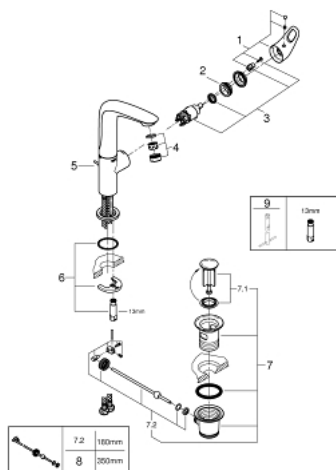

23 569 003 EUROSTYLE WASTAFELMENGKRAAN L-SIZE

PRODUCTOMSCHRIJVING

- Kleur: chroom
- ééngatsmontage
- metalen open hendel
- GROHE SilkMove 28 mm cartouche met keramische schijven
- met temperatuurbegrenzer
- GROHE LongLife finish
- GROHE EcoJoy waterbesparende technologie
- maximale doorstroming (bij 3 bar): 5 l/min
- GROHE FastFixation snelle en eenvoudige montage
- draaibare gegoten uitloop
- rotatie van uitloop: 360°
- automatische lediging 1 1/4"
- flexibele aansluitslangen

23 569 003 EUROSTYLE WASTAFELMENGKRAAN L-SIZE

RESERVEONDERDELEN , juni 2019 – nu

- 1: Greep (Bestelnummer 46942000)
- 2: Bevestigingsring (Bestelnummer 46715000)
- 3: Cartouche (Bestelnummer 46580000)
- 4: Mousseur (Bestelnummer 48159000)
- 5: Trekstang (Bestelnummer 46739000)
- 6: Universele kraanmontageset (Bestelnummer 46671000)
- 7: Afvoergarnituur (Bestelnummer 28910000)
- 7.1: Stop voor afvoergarnituur (Bestelnummer 07182000)
- 7.2: Kogelstang (Bestelnummer 07052000)
- 8: Kogelstang (Bestelnummer 07341000)*
- 9: Pijpsleutel (Bestelnummer 19017000)*