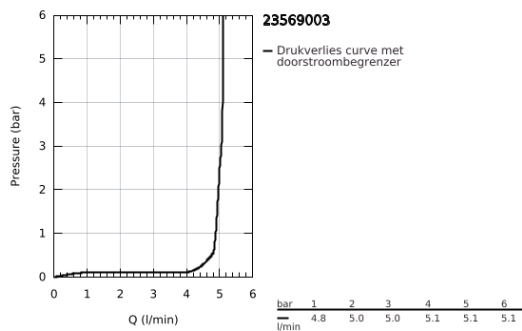

23 569 003 EUROSTYLE WASTAFELMENGKRAAN L-SIZE

PRODUCTOMSCHRIJVING

- Kleur: chroom
- ééngatsmontage
- metalen open hendel
- GROHE SilkMove 28 mm cartouche met keramische schijven
- met temperatuurbegrenzer
- GROHE LongLife finish
- GROHE EcoJoy waterbesparende technologie
- maximale doorstroming (bij 3 bar): 5 l/min
- GROHE FastFixation snelle en eenvoudige montage
- draaibare gegoten uitloop
- rotatie van uitloop: 360°
- automatische lediging 1 1/4"
- flexibele aansluitslangen