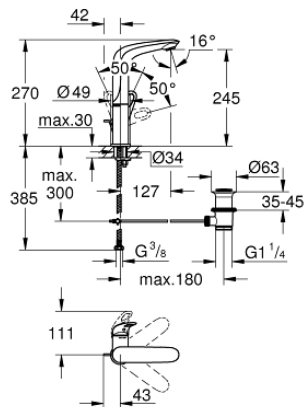

23 569 003 EUROSTYLE WASTAFELMENGKRAAN L-SIZE

PRODUCTOMSCHRIJVING

- Kleur: chroom
- ééngatsmontage
- metalen open hendel
- GROHE SilkMove 28 mm cartouche met keramische schijven
- met temperatuurbegrenzer
- GROHE LongLife finish
- GROHE EcoJoy waterbesparende technologie
- maximale doorstroming (bij 3 bar): 5 l/min
- GROHE FastFixation snelle en eenvoudige montage
- draaibare gegoten uitloop
- rotatie van uitloop: 360°
- automatische lediging 1 1/4"
- flexibele aansluitslangen

23 569 003 EUROSTYLE WASTAFELMENGKRAAN L-SIZE

RESERVEONDERDELEN , juni 2019 – nu

- 1: Greep (Bestelnummer 46942000)
- 2: Bevestigingsring (Bestelnummer 46715000)
- 3: Cartouche (Bestelnummer 46580000)
- 4: Mousseur (Bestelnummer 48159000)
- 5: Trekstang (Bestelnummer 46739000)
- 6: Universele kraanmontageset (Bestelnummer 46671000)
- 7: Afvoergarnituur (Bestelnummer 28910000)
- 7.1: Stop voor afvoergarnituur (Bestelnummer 07182000)
- 7.2: Kogelstang (Bestelnummer 07052000)
- 8: Kogelstang (Bestelnummer 07341000)*
- 9: Pijpsleutel (Bestelnummer 19017000)*