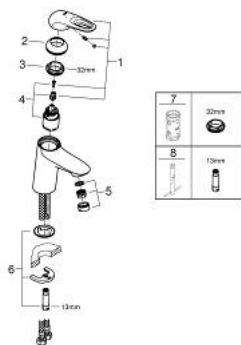

23 567 003 EUROSTYLE WASTAFELMENGKRAAN S-SIZE

PRODUCTOMSCHRIJVING

- Kleur: chroom
- ééngatsmontage
- metalen open hendel
- GROHE SilkMove 35 mm cartouche met keramische schijven
- variabel instelbare debietbegrenzer
- met temperatuurbegrenzer
- GROHE LongLife finish
- GROHE EcoJoy: waterbesparende mousseur, 5,7 l/min
- Protected Water Ways - Lood- en nikkelvrije gescheiden waterwegen
- GROHE FastFixation snelle en eenvoudige montage
- glad lichaam
- flexibele aansluitsslangen

23 567 003 EUROSTYLE WASTAFELMENGKRAAN S-SIZE

RESERVEONDERDELEN , januari 2015 – nu

1: Greep (Bestelnummer 46938000)

2: Afdekkap

(Bestelnummer 46492000)

3: schroefring (Bestelnummer 46815000)

4: Cartouche (Bestelnummer 46374000)

5: Mousseur (Bestelnummer 48159000)

6: Universele kraanmontageset (Bestelnummer 46671000)

7: Sleutel voor bovenstuk ¾ (Bestelnummer 19332000)*

8: Pijpsleutel (Bestelnummer 19017000)*

* Optionele accessoires