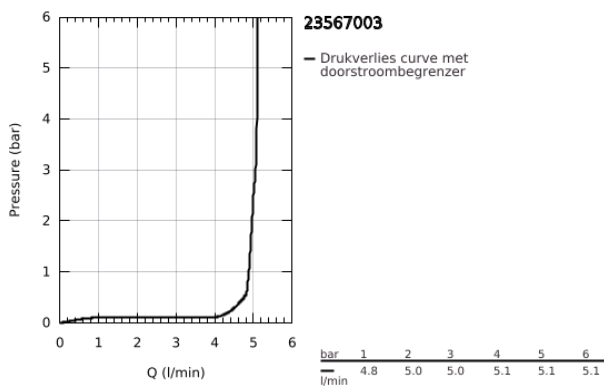

23 567 003 EUROSTYLE WASTAFELMENGKRAAN S-SIZE

PRODUCTOMSCHRIJVING

- Kleur: chroom
- ééngatsmontage
- metalen open hendel
- GROHE SilkMove 35 mm cartouche met keramische schijven
- variabel instelbare debietbegrenzer
- met temperatuurbegrenzer
- GROHE LongLife finish
- GROHE EcoJoy: waterbesparende mousseur, 5,7 l/min
- Protected Water Ways - Lood- en nikkelvrije gescheiden waterwegen
- GROHE FastFixation snelle en eenvoudige montage
- glad lichaam
- flexibele aansluitsslangen

23 567 003 EUROSTYLE WASTAFELMENGKRAAN S-SIZE

RESERVEONDERDELEN , januari 2015 – nu

1: Greep (Bestelnummer 46938000)

2: Afdekkap

(Bestelnummer 46492000)

3: schroefring (Bestelnummer 46815000)

4: Cartouche (Bestelnummer 46374000)