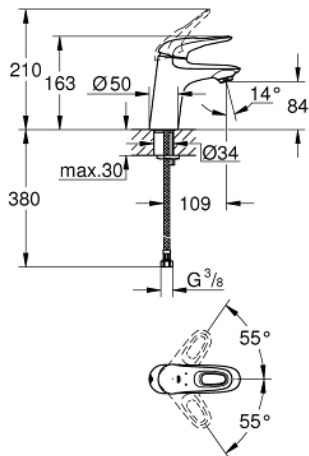

23 567 003 EUROSTYLE WASTAFELMENGKRAAN S-SIZE

PRODUCTOMSCHRIJVING

- Kleur: chroom
- ééngatsmontage
- metalen open hendel
- GROHE SilkMove 35 mm cartouche met keramische schijven
- variabel instelbare debietbegrenzer
- met temperatuurbegrenzer
- GROHE LongLife finish
- GROHE EcoJoy: waterbesparende mousseur, 5,7 l/min
- Protected Water Ways - Lood- en nikkelvrije gescheiden waterwegen
- GROHE FastFixation snelle en eenvoudige montage
- glad lichaam
- flexibele aansluitsslangen

23 567 003 EUROSTYLE WASTAFELMENGKRAAN S-SIZE

RESERVEONDERDELEN , januari 2015 – nu

1: Greep (Bestelnummer 46938000)

2: Afdekkap

(Bestelnummer 46492000)

3: schroefring (Bestelnummer 46815000)

4: Cartouche (Bestelnummer 46374000)