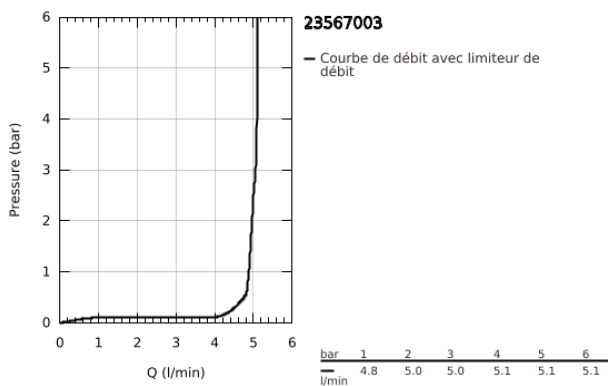

23 567 003 **EUROSTYLE MITIGEUR MONOCOMMANDE LAVABO**  
**TAILLE S**

**DESCRIPTION DU PRODUIT**

- Couleur: chromé
- monotrou
- poignée étrier en métal
- GROHE SilkMove: cartouche en céramique 35 mm
- limiteur de débit ajustable
- avec limiteur de température
- finition GROHE LongLife
- GROHE EcoJoy : mousseur économique, 5,7 l/min
- Conduits d'eau internes sans plomb ni nickel
- GROHE FastFixation installation rapide
- corps lisse
- flexible(s) de raccordement souple(s)