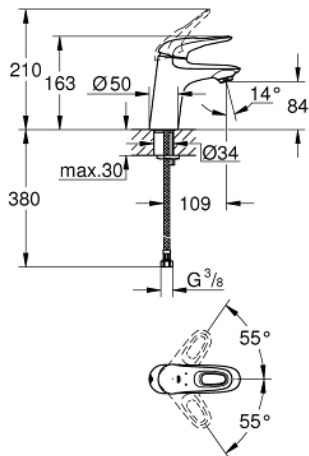

23 567 003 **EUROSTYLE MITIGEUR MONOCOMMANDE LAVABO**  
**TAILLE S**

**DESCRIPTION DU PRODUIT**

- Couleur: chromé
- monotrou
- poignée étrier en métal
- GROHE SilkMove: cartouche en céramique 35 mm
- limiteur de débit ajustable
- avec limiteur de température
- finition GROHE LongLife
- GROHE EcoJoy : mousseur économique, 5,7 l/min
- Conduits d'eau internes sans plomb ni nickel
- GROHE FastFixation installation rapide
- corps lisse
- flexible(s) de raccordement souple(s)

23 567 003 **EUROSTYLE MITIGEUR MONOCOMMANDE LAVABO**  
**TAILLE S**

**PIÈCES DE RECHANGE**, janvier 2015 – maintenant

- 1: Levier (Numéro de commande 46938000)
- 2: Capuchon de recouvrement (Numéro de commande 46492000)
- 3: Bague de serrage (Numéro de commande 46815000)
- 4: Cartouche (Numéro de commande 46374000)
- 5: Mousseur (Numéro de commande 48159000)
- 6: Ensemble de fixation universel pour robinets (Numéro de commande 46671000)
- 7: Clé 14 (Numéro de commande 19332000)\*
- 8: Clef platte SW 46 mm à 6 pans (Numéro de commande 19017000)\*