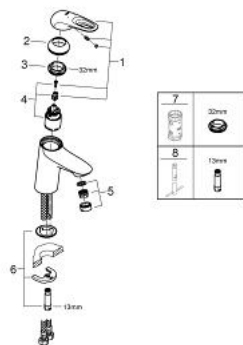

23 567 003 **EUROSTYLE MITIGEUR MONOCOMMANDE LAVABO**  
**TAILLE S**

**DESCRIPTION DU PRODUIT**

- Couleur: chromé
- monotrou
- poignée étrier en métal
- GROHE SilkMove: cartouche en céramique 35 mm
- limiteur de débit ajustable
- avec limiteur de température
- finition GROHE LongLife
- GROHE EcoJoy : mousseur économique, 5,7 l/min
- Conduits d'eau internes sans plomb ni nickel
- GROHE FastFixation installation rapide
- corps lisse
- flexible(s) de raccordement souple(s)

23 567 003 **EUROSTYLE MITIGEUR MONOCOMMANDE LAVABO**  
**TAILLE S**

**PIÈCES DE RECHANGE**, janvier 2015 – maintenant

- 1: Levier (Numéro de commande 46938000)
- 2: Capuchon de recouvrement (Numéro de commande 46492000)
- 3: Bague de serrage (Numéro de commande 46815000)
- 4: Cartouche (Numéro de commande 46374000)
- 5: Mousseur (Numéro de commande 48159000)
- 6: Ensemble de fixation universel pour robinets (Numéro de commande 46671000)
- 7: Clé 14 (Numéro de commande 19332000)\*
- 8: Clef platte SW 46 mm à 6 pans (Numéro de commande 19017000)\*