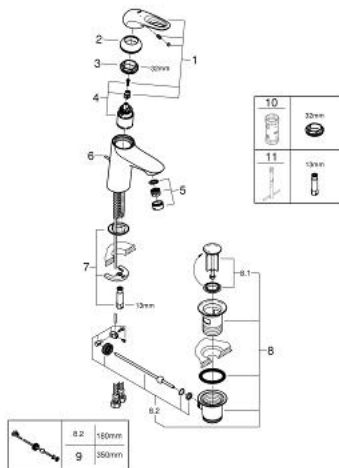

## 23 564 003 EUROSTYLE MITIGEUR MONOCOMMANDE LAVABO TAILLE S

### DESCRIPTION DU PRODUIT

- Couleur: chromé
- monotrou
- poignée étrier en métal
- GROHE SilkMove: cartouche en céramique 35 mm
- limiteur de débit ajustable
- avec limiteur de température
- finition GROHE LongLife
- GROHE EcoJoy technologie d'économie d'eau
- débit maximal (à 3 bar) : 5 l/min
- Conduits d'eau internes sans plomb ni nickel
- GROHE FastFixation installation rapide
- vidage automatique 1 1/4"
- flexible(s) de raccordement souple(s)

23 564 003 **EUROSTYLE MITIGEUR MONOCOMMANDE LAVABO**  
**TAILLE S**

**PIÈCES DE RECHANGE**, janvier 2015 – maintenant

- 1: Levier (Numéro de commande 46938000)
  - 2: Capuchon de recouvrement (Numéro de commande 46492000)
  - 3: Bague de serrage (Numéro de commande 46815000)
  - 4: Cartouche (Numéro de commande 46374000)
  - 5: Mousseur (Numéro de commande 48159000)
  - 6: Tirette de vidage (Numéro de commande 46739000)
  - 7: Ensemble de fixation universel pour robinets (Numéro de commande 46671000)
  - 8: Garniture de vidage 1 1/4" (Numéro de commande 28910000)
  - 8.1: Clapet de vidage (Numéro de commande 07182000)
  - 8.2: Tige et rotule de vidage (Numéro de commande 07052000)
  - 9: Tige et rotule de vidage (Numéro de commande 07341000)\*
  - 10: Clé 14 (Numéro de commande 19332000)\*
  - 11: Clef platte SW 46 mm à 6 pans (Numéro de commande 19017000)\*
- \* Accessoires optionels