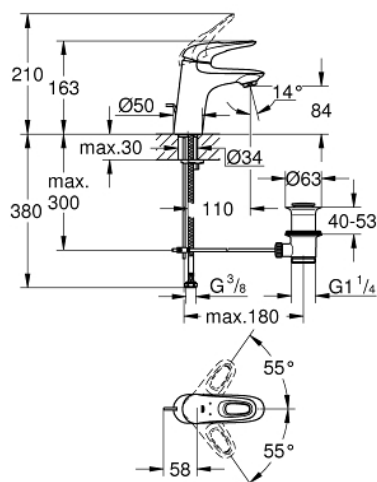

## 23 564 003 EUROSTYLE MITIGEUR MONOCOMMANDE LAVABO TAILLE S

### DESCRIPTION DU PRODUIT

- Couleur: chromé
- monotrou
- poignée étrier en métal
- GROHE SilkMove: cartouche en céramique 35 mm
- limiteur de débit ajustable
- avec limiteur de température
- finition GROHE LongLife
- GROHE EcoJoy technologie d'économie d'eau
- débit maximal (à 3 bar) : 5 l/min
- Conduits d'eau internes sans plomb ni nickel
- GROHE FastFixation installation rapide
- vidage automatique 1 1/4"
- flexible(s) de raccordement souple(s)

23 564 003 **EUROSTYLE MITIGEUR MONOCOMMANDE LAVABO**  
**TAILLE S**

**PIÈCES DE RECHANGE**, janvier 2015 – maintenant

- 1: Levier (Numéro de commande 46938000)
  - 2: Capuchon de recouvrement (Numéro de commande 46492000)
  - 3: Bague de serrage (Numéro de commande 46815000)
  - 4: Cartouche (Numéro de commande 46374000)
  - 5: Mousseur (Numéro de commande 48159000)
  - 6: Tirette de vidage (Numéro de commande 46739000)
  - 7: Ensemble de fixation universel pour robinets (Numéro de commande 46671000)
  - 8: Garniture de vidage 1 1/4" (Numéro de commande 28910000)
  - 8.1: Clapet de vidage (Numéro de commande 07182000)
  - 8.2: Tige et rotule de vidage (Numéro de commande 07052000)
  - 9: Tige et rotule de vidage (Numéro de commande 07341000)\*
  - 10: Clé 14 (Numéro de commande 19332000)\*
  - 11: Clef platte SW 46 mm à 6 pans (Numéro de commande 19017000)\*
- \* Accessoires optionels