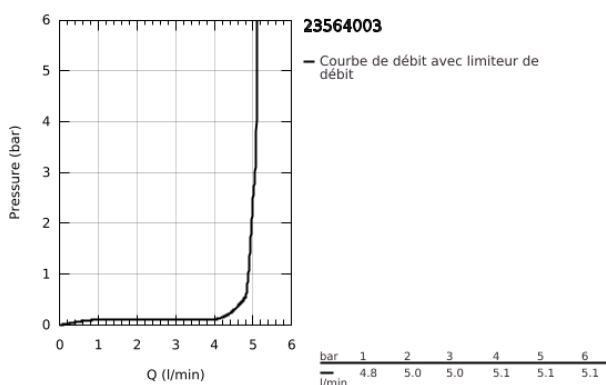

## 23 564 003 EUROSTYLE MITIGEUR MONOCOMMANDE LAVABO TAILLE S

### DESCRIPTION DU PRODUIT

- Couleur: chromé
- monotrou
- poignée étrier en métal
- GROHE SilkMove: cartouche en céramique 35 mm
- limiteur de débit ajustable
- avec limiteur de température
- finition GROHE LongLife
- GROHE EcoJoy technologie d'économie d'eau
- débit maximal (à 3 bar) : 5 l/min
- Conduits d'eau internes sans plomb ni nickel
- GROHE FastFixation installation rapide
- vidage automatique 1 1/4"
- flexible(s) de raccordement souple(s)