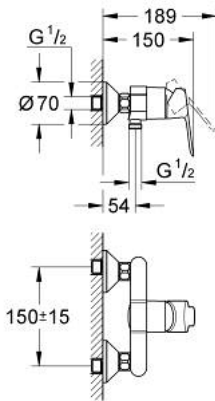

23 560 000 BAUEDGE EÉNGREEPSMENGKRAAN VOOR DOUCHE

PRODUCTOMSCHRIJVING

- Kleur: chroom
- wandmontage
- metalen hendel
- GROHE SmoothControl keramische cartouche 46 mm
- met Eco-Override-Stop
- GROHE LongLife finish
- variabel instelbare debietbegrenzer
- 1/2" douche-aansluiting onderaan met geïntegreerde terugslagklep
- S-koppelingen
- wandrosetten van metaal
- met geïntegreerde koersbegrenzer

23 560 000 BAUEDGE EÉNGREEPSMENGKRAAN VOOR DOUCHE

RESERVEONDERDELEN , januari 2024 – nu

1: Greep (Bestelnummer 46698000)

2: Afdekkap

(Bestelnummer 46584000)

3: Cartouche (Bestelnummer 46588000)

4: S-koppeling (Bestelnummer 12075000)

4.1: Dichting 1/2" (Bestelnummer 0138600M)

4.2: Rozet (Bestelnummer 0221000M)

5: Aansluitkoppeling 1/2" (Bestelnummer 45044000)

6: Terugslagklep (Bestelnummer 48276000)

7: Temperatuurbegrenzer (Bestelnummer 08791000)

8: Moersleutel, plat 30 mm voor opbouwkraanwerk, 34 mm voor thermostatische elementen (Bestelnummer 19377000)*

9: Verlengstuk voor zichtbare bevestigingsmoeren (Bestelnummer 0713000M)

*

* Optionele accessoires