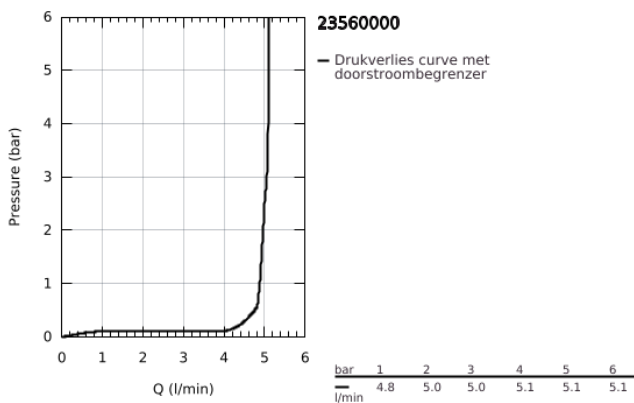

23 560 000 BAUEDGE EÉNGREEPSMENGKRAAN VOOR DOUCHE

PRODUCTOMSCHRIJVING

- Kleur: chroom
- wandmontage
- metalen hendel
- GROHE SmoothControl keramische cartouche 46 mm
- met Eco-Override-Stop
- GROHE LongLife finish
- variabel instelbare debietbegrenzer
- 1/2" douche-aansluiting onderaan met geïntegreerde terugslagklep
- S-koppelingen
- wandrosetten van metaal
- met geïntegreerde koersbegrenzer

23 560 000 BAUEDGE EÉNGREEPSMENGKRAAN VOOR DOUCHE

RESERVEONDERDELEN , januari 2024 – nu

1: Greep (Bestelnummer 46698000)

2: Afdekkap

(Bestelnummer 46584000)

3: Cartouche (Bestelnummer 46588000)

4: S-koppeling (Bestelnummer 12075000)