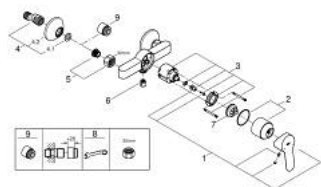

23 560 000 BAUEDGE EÉNGREEPSMENGKRAAN VOOR DOUCHE

PRODUCTOMSCHRIJVING

- Kleur: chroom
- wandmontage
- metalen hendel
- GROHE SmoothControl keramische cartouche 46 mm
- met Eco-Override-Stop
- GROHE LongLife finish
- variabel instelbare debietbegrenzer
- 1/2" douche-aansluiting onderaan met geïntegreerde terugslagklep
- S-koppelingen
- wandrosetten van metaal
- met geïntegreerde koersbegrenzer

23 560 000 BAUEDGE EÉNGREEPSMENGKRAAN VOOR DOUCHE

RESERVEONDERDELEN , januari 2024 – nu

1: Greep (Bestelnummer 46698000)

2: Afdekkap

(Bestelnummer 46584000)

3: Cartouche (Bestelnummer 46588000)

4: S-koppeling (Bestelnummer 12075000)

4.1: Dichting 1/2" (Bestelnummer 0138600M)

4.2: Rozet (Bestelnummer 0221000M)

5: Aansluitkoppeling 1/2" (Bestelnummer 45044000)

6: Terugslagklep (Bestelnummer 48276000)

7: Temperatuurbegrenzer (Bestelnummer 08791000)