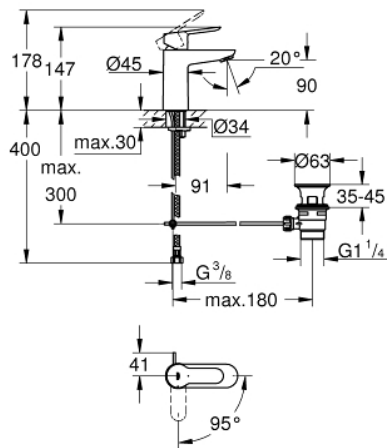

23 559 000 **BAUEDGE MITIGEUR MONOCOMMANDE LAVABO**  
**TAILLE S**

**DESCRIPTION DU PRODUIT**

- Couleur: chromé
- monotrou
- levier en métal
- GROHE SmoothControl cartouche céramique 28 mm
- EcoMode à eau froide en position centrale du levier permet d'économiser de l'énergie.
- avec limiteur de course intégrée
- finition GROHE LongLife
- GROHE EcoJoy technologie d'économie d'eau
- débit maximal (à 3 bar) : 5 l/min

- GROHE FastFixation

- vidage automatique 1 1/4"
- flexible(s) de raccordement souple(s)

## 23 559 000 BAUEDGE MITIGEUR MONOCOMMANDE LAVABO TAILLE S

### PIÈCES DE RECHANGE, novembre 2014 – maintenant

- 1: Levier (Numéro de commande 46923000)
  - 2: Cartouche (Numéro de commande 46580000)
  - 3: Tirette de vidage (Numéro de commande 46739000)
  - 4: Mousseur (Numéro de commande 48159000)
  - 5: Ensemble de fixation universel pour robinets (Numéro de commande 46249000)
  - 6: Garniture de vidage 1 1/4" (Numéro de commande 28910000)
  - 6.1: Clapet de vidage (Numéro de commande 07182000)
  - 6.2: Tige et rotule de vidage (Numéro de commande 07052000)
  - 7: Clef platte SW 46 mm à 6 pans (Numéro de commande 19017000)\*
  - 8: Tige et rotule de vidage (Numéro de commande 07341000)\*
- \* Accessoires optionels