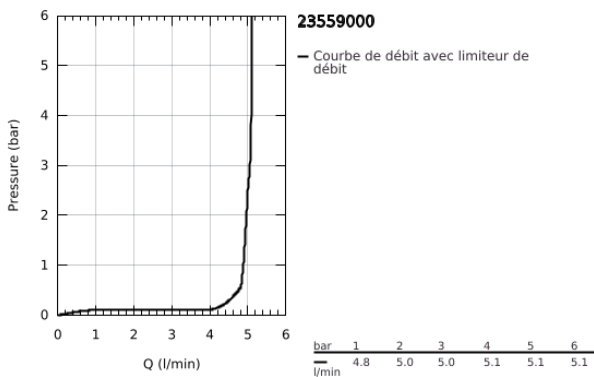

DESCRIPTION DU PRODUIT

- Couleur: chromé
- monotrou
- levier en métal
- GROHE SmoothControl cartouche céramique 28 mm
- EcoMode à eau froide en position centrale du levier permet d'économiser de l'énergie.
- avec limiteur de course intégrée
- finition GROHE LongLife
- GROHE EcoJoy technologie d'économie d'eau
- débit maximal (à 3 bar) : 5 l/min

- GROHE FastFixation

- vidage automatique 1 1/4"
- flexible(s) de raccordement souple(s)