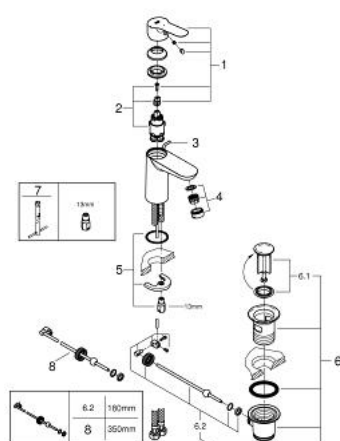

23 559 000 **BAUEDGE MITIGEUR MONOCOMMANDE LAVABO**  
**TAILLE S**

**DESCRIPTION DU PRODUIT**

- Couleur: chromé
- monotrou
- levier en métal
- GROHE SmoothControl cartouche céramique 28 mm
- EcoMode à eau froide en position centrale du levier permet d'économiser de l'énergie.
- avec limiteur de course intégrée
- finition GROHE LongLife
- GROHE EcoJoy technologie d'économie d'eau
- débit maximal (à 3 bar) : 5 l/min

- GROHE FastFixation

- vidage automatique 1 1/4"
- flexible(s) de raccordement souple(s)

## 23 559 000 BAUEDGE MITIGEUR MONOCOMMANDE LAVABO TAILLE S

### PIÈCES DE RECHANGE, novembre 2014 – maintenant

- 1: Levier (Numéro de commande 46923000)
  - 2: Cartouche (Numéro de commande 46580000)
  - 3: Tirette de vidage (Numéro de commande 46739000)
  - 4: Mousseur (Numéro de commande 48159000)
  - 5: Ensemble de fixation universel pour robinets (Numéro de commande 46249000)
  - 6: Garniture de vidage 1 1/4" (Numéro de commande 28910000)
  - 6.1: Clapet de vidage (Numéro de commande 07182000)
  - 6.2: Tige et rotule de vidage (Numéro de commande 07052000)
  - 7: Clef platte SW 46 mm à 6 pans (Numéro de commande 19017000)\*
  - 8: Tige et rotule de vidage (Numéro de commande 07341000)\*
- \* Accessoires optionels