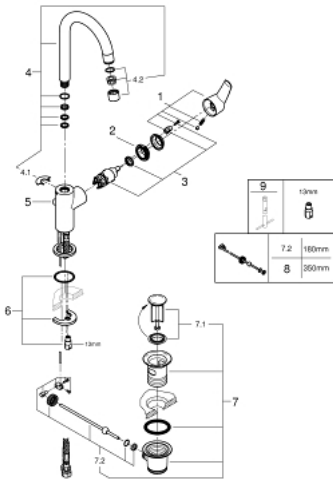

23 554 001 START WASTAFELMENGKRAAN L-SIZE

PRODUCTOMSCHRIJVING

- Kleur: chroom
- ééngatsmontage
- metalen hendel
- GROHE SilkMove 28 mm cartouche met keramische schijven
- met temperatuurbegrenzer
- GROHE LongLife finish
- GROHE EcoJoy: waterbesparende mousseur, 5,7 l/min
- draaibare buisuitloop, draaibereik 360°
- flexibele aansluitslangen
- automatische lediging 1 1/4"
- GROHE FastFixation snelle en eenvoudige montage

23 554 001 **START WASTAFELMENGKRAAN L-SIZE**

RESERVEONDERDELEN , juni 2019 – nu

- 1: Greep (Bestelnummer 46900000)
 - 2: Bevestigingsring (Bestelnummer 46715000)
 - 3: Cartouche (Bestelnummer 46580000)
 - 4: Uitloop (Bestelnummer 13427000)
 - 4.1: Clips (Bestelnummer 4825700M)
 - 4.2: Mousseur (Bestelnummer 13935000)
 - 5: Trekstang (Bestelnummer 06329000)
 - 6: Universele kraanmontageset (Bestelnummer 46249000)
 - 7: Afvoergarnituur (Bestelnummer 28910000)
 - 7.1: Stop voor afvoergarnituur (Bestelnummer 07182000)
 - 7.2: Kogelstang (Bestelnummer 07052000)
 - 8: Kogelstang (Bestelnummer 07341000)*
 - 9: Pijpsleutel (Bestelnummer 19017000)*
- * Optionele accessoires