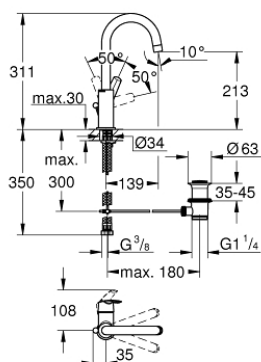

23 554 001 START WASTAFELMENGKRAAN L-SIZE

PRODUCTOMSCHRIJVING

- Kleur: chroom
- ééngatsmontage
- metalen hendel
- GROHE SilkMove 28 mm cartouche met keramische schijven
- met temperatuurbegrenzer
- GROHE LongLife finish
- GROHE EcoJoy: waterbesparende mousseur, 5,7 l/min
- draaibare buisuitloop, draaibereik 360°
- flexibele aansluitslangen
- automatische lediging 1 1/4"
- GROHE FastFixation snelle en eenvoudige montage

23 554 001 **START WASTAFELMENGKRAAN L-SIZE**

RESERVEONDERDELEN , juni 2019 – nu

- 1: Greep (Bestelnummer 46900000)
 - 2: Bevestigingsring (Bestelnummer 46715000)
 - 3: Cartouche (Bestelnummer 46580000)
 - 4: Uitloop (Bestelnummer 13427000)
 - 4.1: Clips (Bestelnummer 4825700M)
 - 4.2: Mousseur (Bestelnummer 13935000)
 - 5: Trekstang (Bestelnummer 06329000)
 - 6: Universele kraanmontageset (Bestelnummer 46249000)
 - 7: Afvoergarnituur (Bestelnummer 28910000)
 - 7.1: Stop voor afvoergarnituur (Bestelnummer 07182000)
 - 7.2: Kogelstang (Bestelnummer 07052000)
 - 8: Kogelstang (Bestelnummer 07341000)*
 - 9: Pijpsleutel (Bestelnummer 19017000)*
- * Optionele accessoires