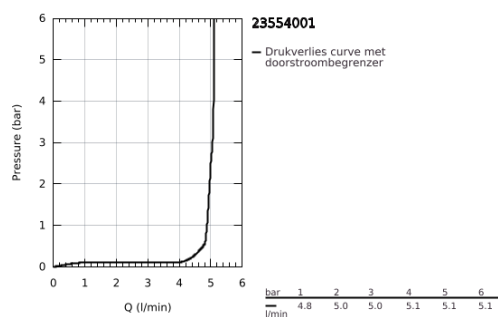

23 554 001 START WASTAFELMENGKRAAN L-SIZE

PRODUCTOMSCHRIJVING

- Kleur: chroom
- ééngatsmontage
- metalen hendel
- GROHE SilkMove 28 mm cartouche met keramische schijven
- met temperatuurbegrenzer
- GROHE LongLife finish
- GROHE EcoJoy: waterbesparende mousseur, 5,7 l/min
- draaibare buisuitloop, draaibereik 360°
- flexibele aansluitslangen
- automatische lediging 1 1/4"
- GROHE FastFixation snelle en eenvoudige montage