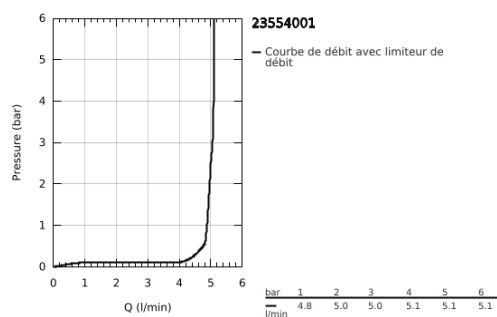

23 554 001 START MITIGEUR MONOCOMMANDE LAVABO TAILLE L

DESCRIPTION DU PRODUIT

- Couleur: chromé
- monotrou
- levier en métal
- GROHE SilkMove : cartouche en céramique 28 mm
- avec limiteur de température
- finition GROHE LongLife
- GROHE EcoJoy : mousseur économique, 5,7 l/min
- bec mobile, zone de rotation 360°
- flexible(s) de raccordement souple(s)
- vidage automatique 1 1/4"
- GROHE FastFixation installation rapide

23 554 001 START MITIGEUR MONOCOMMANDE LAVABO TAILLE L

PIÈCES DE RECHANGE, juin 2019 – maintenant

- 1: Levier (Numéro de commande 46900000)
 - 2: Bague de fixation (Numéro de commande 46715000)
 - 3: Cartouche (Numéro de commande 46580000)
 - 4: Bec col de cygne (Numéro de commande 13427000)
 - 4.1: Clip de sécurité (Numéro de commande 4825700M)
 - 4.2: Mousseur (Numéro de commande 13935000)
 - 5: Tirette de vidage (Numéro de commande 06329000)
 - 6: Ensemble de fixation universel pour robinets (Numéro de commande 46249000)
 - 7: Garniture de vidage 1 1/4" (Numéro de commande 28910000)
 - 7.1: Clapet de vidage (Numéro de commande 07182000)
 - 7.2: Tige et rotule de vidage (Numéro de commande 07052000)
 - 8: Tige et rotule de vidage (Numéro de commande 07341000)*
 - 9: Clef platte SW 46 mm à 6 pans (Numéro de commande 19017000)*
- * Accessoires optionels