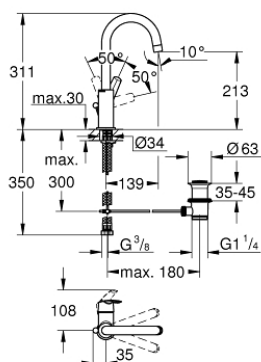

23 554 001 START MITIGEUR MONOCOMMANDE LAVABO TAILLE L

DESCRIPTION DU PRODUIT

- Couleur: chromé
- monotrou
- levier en métal
- GROHE SilkMove : cartouche en céramique 28 mm
- avec limiteur de température
- finition GROHE LongLife
- GROHE EcoJoy : mousseur économique, 5,7 l/min
- bec mobile, zone de rotation 360°
- flexible(s) de raccordement souple(s)
- vidage automatique 1 1/4"
- GROHE FastFixation installation rapide

23 554 001 START MITIGEUR MONOCOMMANDE LAVABO TAILLE L

PIÈCES DE RECHANGE, juin 2019 – maintenant

- 1: Levier (Numéro de commande 46900000)
 - 2: Bague de fixation (Numéro de commande 46715000)
 - 3: Cartouche (Numéro de commande 46580000)
 - 4: Bec col de cygne (Numéro de commande 13427000)
 - 4.1: Clip de sécurité (Numéro de commande 4825700M)
 - 4.2: Mousseur (Numéro de commande 13935000)
 - 5: Tirette de vidage (Numéro de commande 06329000)
 - 6: Ensemble de fixation universel pour robinets (Numéro de commande 46249000)
 - 7: Garniture de vidage 1 1/4" (Numéro de commande 28910000)
 - 7.1: Clapet de vidage (Numéro de commande 07182000)
 - 7.2: Tige et rotule de vidage (Numéro de commande 07052000)
 - 8: Tige et rotule de vidage (Numéro de commande 07341000)*
 - 9: Clef platte SW 46 mm à 6 pans (Numéro de commande 19017000)*
- * Accessoires optionels