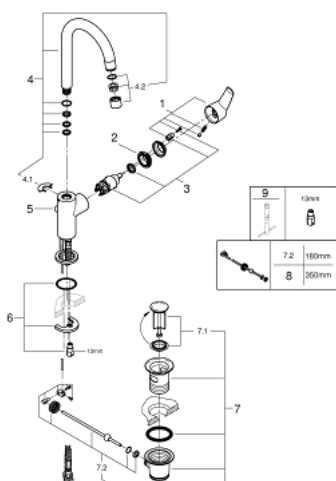

23 554 001 START MITIGEUR MONOCOMMANDE LAVABO TAILLE L

DESCRIPTION DU PRODUIT

- Couleur: chromé
- monotrou
- levier en métal
- GROHE SilkMove : cartouche en céramique 28 mm
- avec limiteur de température
- finition GROHE LongLife
- GROHE EcoJoy : mousseur économique, 5,7 l/min
- bec mobile, zone de rotation 360°
- flexible(s) de raccordement souple(s)
- vidage automatique 1 1/4"
- GROHE FastFixation installation rapide

23 554 001 START MITIGEUR MONOCOMMANDE LAVABO TAILLE L

PIÈCES DE RECHANGE, juin 2019 – maintenant

- 1: Levier (Numéro de commande 46900000)
 - 2: Bague de fixation (Numéro de commande 46715000)
 - 3: Cartouche (Numéro de commande 46580000)
 - 4: Bec col de cygne (Numéro de commande 13427000)
 - 4.1: Clip de sécurité (Numéro de commande 4825700M)
 - 4.2: Mousseur (Numéro de commande 13935000)
 - 5: Tirette de vidage (Numéro de commande 06329000)
 - 6: Ensemble de fixation universel pour robinets (Numéro de commande 46249000)
 - 7: Garniture de vidage 1 1/4" (Numéro de commande 28910000)
 - 7.1: Clapet de vidage (Numéro de commande 07182000)
 - 7.2: Tige et rotule de vidage (Numéro de commande 07052000)
 - 8: Tige et rotule de vidage (Numéro de commande 07341000)*
 - 9: Clef platte SW 46 mm à 6 pans (Numéro de commande 19017000)*
- * Accessoires optionels