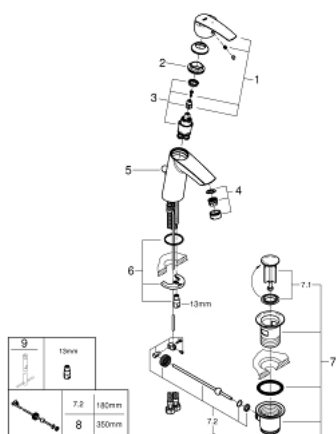

23 552 001 **START MITIGEUR MONOCOMMANDE LAVABO**  
**TAILLE M**

**DESCRIPTION DU PRODUIT**

- Couleur: chromé
- monotrou
- levier en métal
- GROHE SilkMove : cartouche en céramique 28 mm
- EcoMode à eau froide en position centrale du levier permet d'économiser de l'énergie.
- avec limiteur de température
- GROHE EcoJoy : mousseur économique, 5,7 l/min
- finition GROHE LongLife
- vidage automatique 1 1/4"
- flexible(s) de raccordement souple(s)
- GROHE FastFixation installation rapide

23 552 001 **START MITIGEUR MONOCOMMANDE LAVABO**  
**TAILLE M**

**PIÈCES DE RECHANGE**, novembre 2014 – maintenant

- 1: Levier (Numéro de commande 46865000)
  - 2: Bague de fixation (Numéro de commande 46715000)
  - 3: Cartouche (Numéro de commande 46580000)
  - 4: Mousseur jet laminaire (Numéro de commande 64450000)
  - 5: Tirette de vidage (Numéro de commande 06329000)
  - 6: Ensemble de fixation universel pour robinets (Numéro de commande 46249000)
  - 7: Garniture de vidage 1 1/4" (Numéro de commande 28910000)
  - 7.1: Clapet de vidage (Numéro de commande 07182000)
  - 7.2: Tige et rotule de vidage (Numéro de commande 07052000)
  - 8: Tige et rotule de vidage (Numéro de commande 07341000)\*
  - 9: Clef platte SW 46 mm à 6 pans (Numéro de commande 19017000)\*
- \* Accessoires optionels