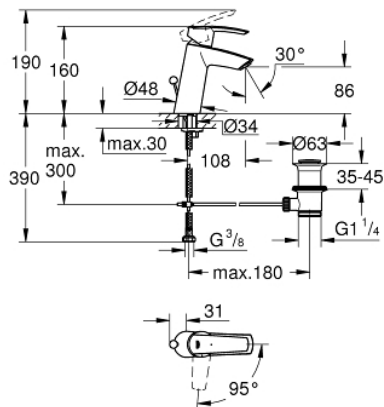

23 552 001 **START MITIGEUR MONOCOMMANDE LAVABO**  
**TAILLE M**

**DESCRIPTION DU PRODUIT**

- Couleur: chromé
- monotrou
- levier en métal
- GROHE SilkMove : cartouche en céramique 28 mm
- EcoMode à eau froide en position centrale du levier permet d'économiser de l'énergie.
- avec limiteur de température
- GROHE EcoJoy : mousseur économique, 5,7 l/min
- finition GROHE LongLife
- vidage automatique 1 1/4"
- flexible(s) de raccordement souple(s)
- GROHE FastFixation installation rapide

23 552 001 **START MITIGEUR MONOCOMMANDE LAVABO**  
**TAILLE M**

**PIÈCES DE RECHANGE**, novembre 2014 – maintenant

- 1: Levier (Numéro de commande 46865000)
  - 2: Bague de fixation (Numéro de commande 46715000)
  - 3: Cartouche (Numéro de commande 46580000)
  - 4: Mousseur jet laminaire (Numéro de commande 64450000)
  - 5: Tirette de vidage (Numéro de commande 06329000)
  - 6: Ensemble de fixation universel pour robinets (Numéro de commande 46249000)
  - 7: Garniture de vidage 1 1/4" (Numéro de commande 28910000)
  - 7.1: Clapet de vidage (Numéro de commande 07182000)
  - 7.2: Tige et rotule de vidage (Numéro de commande 07052000)
  - 8: Tige et rotule de vidage (Numéro de commande 07341000)\*
  - 9: Clef platte SW 46 mm à 6 pans (Numéro de commande 19017000)\*
- \* Accessoires optionels