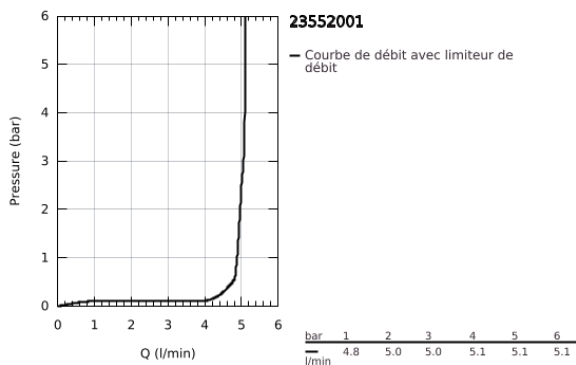

23 552 001 **START MITIGEUR MONOCOMMANDE LAVABO**  
**TAILLE M**

**DESCRIPTION DU PRODUIT**

- Couleur: chromé
- monotrou
- levier en métal
- GROHE SilkMove : cartouche en céramique 28 mm
- EcoMode à eau froide en position centrale du levier permet d'économiser de l'énergie.
- avec limiteur de température
- GROHE EcoJoy : mousseur économique, 5,7 l/min
- finition GROHE LongLife
- vidage automatique 1 1/4"
- flexible(s) de raccordement souple(s)
- GROHE FastFixation installation rapide