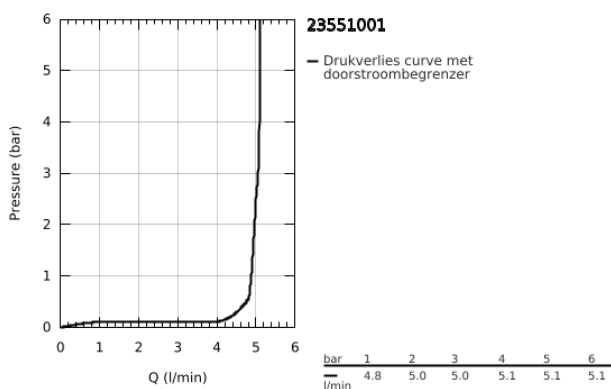

## 23 551 001 START WASTAFELMENGKRAAN S-SIZE

### PRODUCTOMSCHRIJVING

- Kleur: chroom
- ééngatsmontage
- metalen hendel
- GROHE SilkMove 35 mm cartouche met keramische schijven
- EcoMode koud water in middenpositie van de hendel bespaart energie
- met temperatuurbegrenzer
- variabel instelbare debietbegrenzer
- GROHE LongLife finish
- GROHE EcoJoy: waterbesparende mousseur, 5,7 l/min
- glad lichaam
- afvoergarnituur met push-open deksel
- flexibele aansluitslangen
- GROHE FastFixation snelle en eenvoudige montage