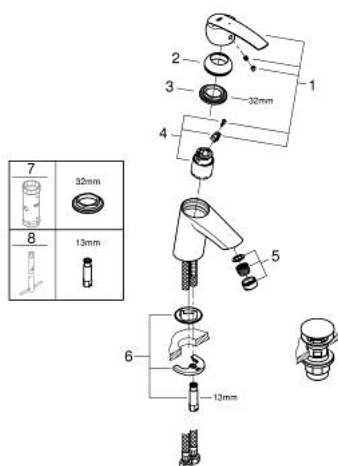

### PRODUCTOMSCHRIJVING

- Kleur: chroom
- ééngatsmontage
- metalen hendel
- GROHE SilkMove 35 mm cartouche met keramische schijven
- EcoMode koud water in middenpositie van de hendel bespaart energie
- met temperatuurbegrenzer
- variabel instelbare debietbegrenzer
- GROHE LongLife finish
- GROHE EcoJoy: waterbesparende mousseur, 5,7 l/min
- glad lichaam
- afvoergarnituur met push-open deksel
- flexibele aansluitslangen
- GROHE FastFixation snelle en eenvoudige montage

## 23 551 001 **START WASTAFELMENGKRAAN** **S-SIZE**

### RESERVEONDERDELEN , juli 2017 – nu

1: Greep (Bestelnummer 46902000)

2: Afdekkap

(Bestelnummer 46492000)

3: Schroefkoppeling (Bestelnummer 46460000)

4: Cartouche (Bestelnummer 46863000)

5: Mousseur (Bestelnummer 48159000)