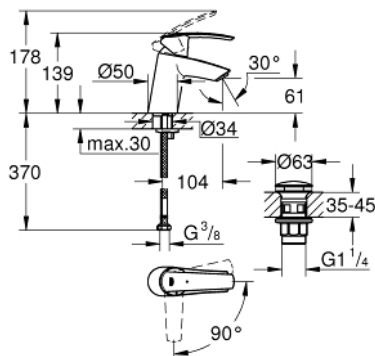

## 23 551 001 START WASTAFELMENGKRAAN S-SIZE

### PRODUCTOMSCHRIJVING

- Kleur: chroom
- ééngatsmontage
- metalen hendel
- GROHE SilkMove 35 mm cartouche met keramische schijven
- EcoMode koud water in middenpositie van de hendel bespaart energie
- met temperatuurbegrenzer
- variabel instelbare debietbegrenzer
- GROHE LongLife finish
- GROHE EcoJoy: waterbesparende mousseur, 5,7 l/min
- glad lichaam
- afvoergarnituur met push-open deksel
- flexibele aansluitslangen
- GROHE FastFixation snelle en eenvoudige montage

## 23 551 001 **START WASTAFELMENGKRAAN** **S-SIZE**

### RESERVEONDERDELEN , juli 2017 – nu

1: Greep (Bestelnummer 46902000)

2: Afdekkap

(Bestelnummer 46492000)

3: Schroefkoppeling (Bestelnummer 46460000)

4: Cartouche (Bestelnummer 46863000)

5: Mousseur (Bestelnummer 48159000)