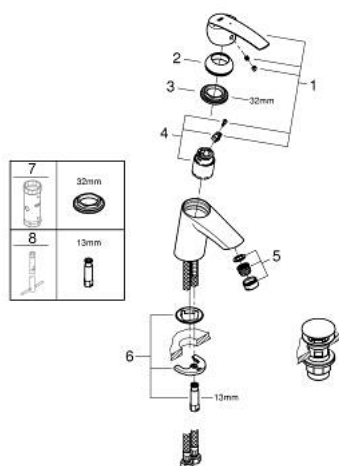

23 551 001 START MITIGEUR MONOCOMMANDE LAVABO TAILLE S

DESCRIPTION DU PRODUIT

- Couleur: chromé
- monotrou
- levier en métal
- GROHE SilkMove: cartouche en céramique 35 mm
- EcoMode à eau froide en position centrale du levier permet d'économiser de l'énergie.
- avec limiteur de température
- limiteur de débit ajustable
- finition GROHE LongLife
- GROHE EcoJoy : mousseur économique, 5,7 l/min
- corps lisse
- bonde de vidage clic-clac
- flexible(s) de raccordement souple(s)
- GROHE FastFixation installation rapide

23 551 001 START MITIGEUR MONOCOMMANDE LAVABO TAILLE S

PIÈCES DE RECHANGE, juillet 2017 – maintenant

- 1: Levier (Numéro de commande 46902000)
- 2: Capuchon de recouvrement (Numéro de commande 46492000)
- 3: Accordement à vis (Numéro de commande 46460000)
- 4: Cartouche (Numéro de commande 46863000)
- 5: Mousseur (Numéro de commande 48159000)
- 6: Ensemble de fixation universel pour robinets (Numéro de commande 46671000)
- 7: Clé 14 (Numéro de commande 19332000)*
- 8: Clef platte SW 46 mm à 6 pans (Numéro de commande 19017000)*