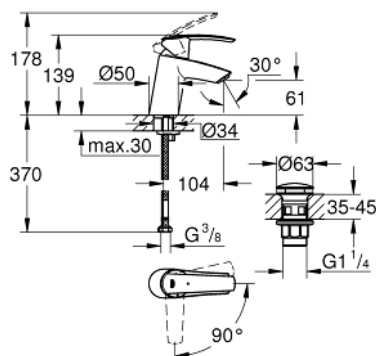

23 551 001 START MITIGEUR MONOCOMMANDE LAVABO TAILLE S

DESCRIPTION DU PRODUIT

- Couleur: chromé
- monotrou
- levier en métal
- GROHE SilkMove: cartouche en céramique 35 mm
- EcoMode à eau froide en position centrale du levier permet d'économiser de l'énergie.
- avec limiteur de température
- limiteur de débit ajustable
- finition GROHE LongLife
- GROHE EcoJoy : mousseur économique, 5,7 l/min
- corps lisse
- bonde de vidage clic-clac
- flexible(s) de raccordement souple(s)
- GROHE FastFixation installation rapide

23 551 001 START MITIGEUR MONOCOMMANDE LAVABO TAILLE S

PIÈCES DE RECHANGE, juillet 2017 – maintenant

- 1: Levier (Numéro de commande 46902000)
- 2: Capuchon de recouvrement (Numéro de commande 46492000)
- 3: Accordement à vis (Numéro de commande 46460000)
- 4: Cartouche (Numéro de commande 46863000)
- 5: Mousseur (Numéro de commande 48159000)
- 6: Ensemble de fixation universel pour robinets (Numéro de commande 46671000)
- 7: Clé 14 (Numéro de commande 19332000)*
- 8: Clef platte SW 46 mm à 6 pans (Numéro de commande 19017000)*