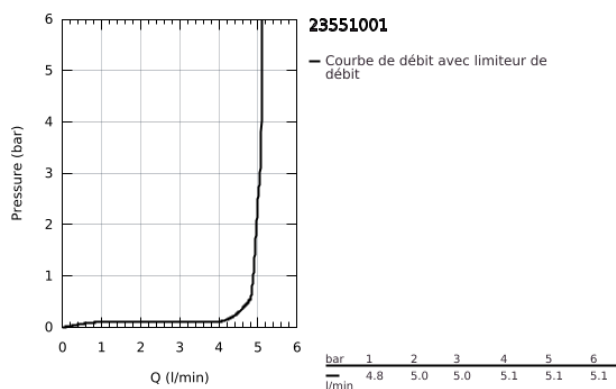

23 551 001 START MITIGEUR MONOCOMMANDE LAVABO TAILLE S

DESCRIPTION DU PRODUIT

- Couleur: chromé
- monotrou
- levier en métal
- GROHE SilkMove: cartouche en céramique 35 mm
- EcoMode à eau froide en position centrale du levier permet d'économiser de l'énergie.
- avec limiteur de température
- limiteur de débit ajustable
- finition GROHE LongLife
- GROHE EcoJoy : mousseur économique, 5,7 l/min
- corps lisse
- bonde de vidage clic-clac
- flexible(s) de raccordement souple(s)
- GROHE FastFixation installation rapide

23 551 001 START MITIGEUR MONOCOMMANDE LAVABO TAILLE S

PIÈCES DE RECHANGE, juillet 2017 – maintenant

- 1: Levier (Numéro de commande 46902000)
- 2: Capuchon de recouvrement (Numéro de commande 46492000)
- 3: Accordement à vis (Numéro de commande 46460000)
- 4: Cartouche (Numéro de commande 46863000)
- 5: Mousseur (Numéro de commande 48159000)
- 6: Ensemble de fixation universel pour robinets (Numéro de commande 46671000)
- 7: Clé 14 (Numéro de commande 19332000)*
- 8: Clef platte SW 46 mm à 6 pans (Numéro de commande 19017000)*