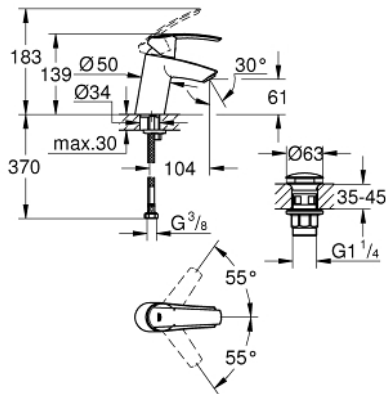

23 550 001 **START MITIGEUR MONOCOMMANDE LAVABO**  
**TAILLE S**

**DESCRIPTION DU PRODUIT**

- Couleur: chromé
- monotrou
- levier en métal
- GROHE SilkMove: cartouche en céramique 35 mm
- avec limiteur de température
- limiteur de débit ajustable
- finition GROHE LongLife
- GROHE EcoJoy : mousseur économique, 5,7 l/min
- corps lisse
- bonde de vidage clic-clac
- flexible(s) de raccordement souple(s)
- GROHE FastFixation installation rapide

## 23 550 001 START MITIGEUR MONOCOMMANDE LAVABO TAILLE S

### PIÈCES DE RECHANGE, novembre 2014 – maintenant

- 1: Levier (Numéro de commande 46897000)
- 2: Capuchon de recouvrement (Numéro de commande 46492000)
- 3: Accordement à vis (Numéro de commande 46460000)
- 4: Cartouche (Numéro de commande 46374000)
- 5: Mousseur (Numéro de commande 48159000)
- 6: Ensemble de fixation universel pour robinets (Numéro de commande 46671000)
- 7: Clé 14 (Numéro de commande 19332000)
- 8: Clef platte SW 46 mm à 6 pans (Numéro de commande 19017000)