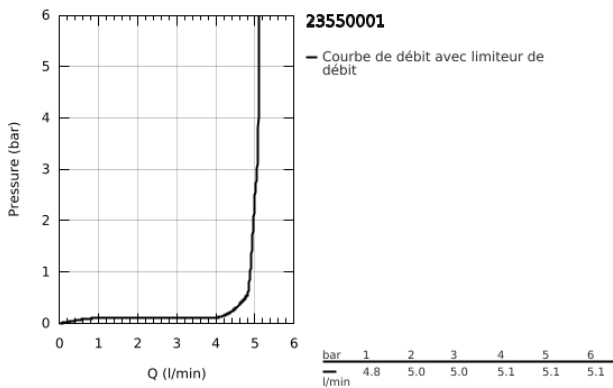

23 550 001 **START MITIGEUR MONOCOMMANDE LAVABO**  
**TAILLE S**

**DESCRIPTION DU PRODUIT**

- Couleur: chromé
- monotrou
- levier en métal
- GROHE SilkMove: cartouche en céramique 35 mm
- avec limiteur de température
- limiteur de débit ajustable
- finition GROHE LongLife
- GROHE EcoJoy : mousseur économique, 5,7 l/min
- corps lisse
- bonde de vidage clic-clac
- flexible(s) de raccordement souple(s)
- GROHE FastFixation installation rapide