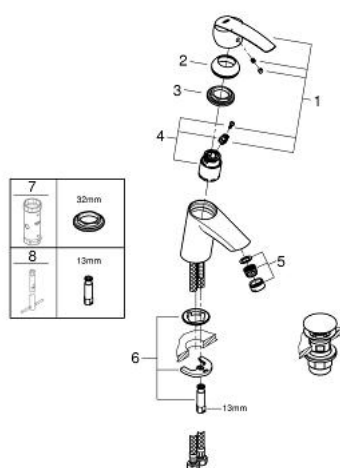

23 550 001 **START MITIGEUR MONOCOMMANDE LAVABO**  
**TAILLE S**

**DESCRIPTION DU PRODUIT**

- Couleur: chromé
- monotrou
- levier en métal
- GROHE SilkMove: cartouche en céramique 35 mm
- avec limiteur de température
- limiteur de débit ajustable
- finition GROHE LongLife
- GROHE EcoJoy : mousseur économique, 5,7 l/min
- corps lisse
- bonde de vidage clic-clac
- flexible(s) de raccordement souple(s)
- GROHE FastFixation installation rapide

## 23 550 001 START MITIGEUR MONOCOMMANDE LAVABO TAILLE S

### PIÈCES DE RECHANGE, novembre 2014 – maintenant

- 1: Levier (Numéro de commande 46897000)
- 2: Capuchon de recouvrement (Numéro de commande 46492000)
- 3: Accordement à vis (Numéro de commande 46460000)
- 4: Cartouche (Numéro de commande 46374000)
- 5: Mousseur (Numéro de commande 48159000)
- 6: Ensemble de fixation universel pour robinets (Numéro de commande 46671000)
- 7: Clé 14 (Numéro de commande 19332000)
- 8: Clef platte SW 46 mm à 6 pans (Numéro de commande 19017000)