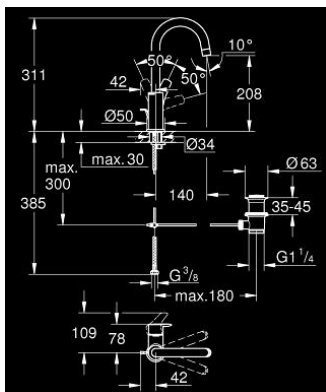

23 537 003 EUROSMART MITIGEUR MONOCOMMANDE LAVABO TAILLE L

DESCRIPTION DU PRODUIT

- Couleur: chromé
- monotrou
- levier en métal
- GROHE SilkMove : cartouche en céramique 28 mm
- avec limiteur de température
- finition GROHE LongLife
- GROHE EcoJoy technologie d'économie d'eau
- débit maximal (à 3 bar) : 5 l/min
- GROHE FastFixation installation rapide
- bec mobile
- vidage automatique 1 1/4"
- flexible(s) de raccordement souple(s)
- édition professionnelle

23 537 003 EUROSMART MITIGEUR MONOCOMMANDE LAVABO TAILLE L

PIÈCES DE RECHANGE, juillet 2019 – maintenant

- 1: Levier (Numéro de commande 48531000)
- 2: Cartouche (Numéro de commande 46580000)
- 3: Capuchon de recouvrement (Numéro de commande 46581000)
- 4: Bague de fixation (Numéro de commande 46715000)
- 5: Bec col de cygne (Numéro de commande 13427000)
- 5.1: Clip de sécurité (Numéro de commande 4825700M)
- 5.2: Mousseur (Numéro de commande 13935000)
- 6: Tirette de vidage (Numéro de commande 65936PD0)
- 7: Ensemble de fixation universel pour robinets (Numéro de commande 46671000)
- 8: Garniture de vidage 1 1/4" (Numéro de commande 28910000)
- 8.1: Clapet de vidage (Numéro de commande 07182000)
- 8.2: Tige et rotule de vidage (Numéro de commande 07052000)
- 9: Clef platte SW 46 mm à 6 pans (Numéro de commande 19017000)*
- 10: Tige et rotule de vidage (Numéro de commande 07341000)*