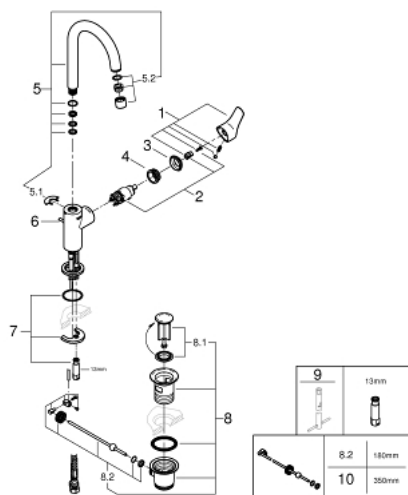

23 537 003 EUROSMART MITIGEUR MONOCOMMANDE LAVABO TAILLE L

DESCRIPTION DU PRODUIT

- Couleur: chromé
- monotrou
- levier en métal
- GROHE SilkMove : cartouche en céramique 28 mm
- avec limiteur de température
- finition GROHE LongLife
- GROHE EcoJoy technologie d'économie d'eau
- débit maximal (à 3 bar) : 5 l/min
- GROHE FastFixation installation rapide
- bec mobile
- vidage automatique 1 1/4"
- flexible(s) de raccordement souple(s)
- édition professionnelle

23 537 003 EUROSMART MITIGEUR MONOCOMMANDE LAVABO TAILLE L

PIÈCES DE RECHANGE, juillet 2019 – maintenant

- 1: Levier (Numéro de commande 48531000)
- 2: Cartouche (Numéro de commande 46580000)
- 3: Capuchon de recouvrement (Numéro de commande 46581000)
- 4: Bague de fixation (Numéro de commande 46715000)
- 5: Bec col de cygne (Numéro de commande 13427000)
- 5.1: Clip de sécurité (Numéro de commande 4825700M)
- 5.2: Mousseur (Numéro de commande 13935000)
- 6: Tirette de vidage (Numéro de commande 65936PD0)
- 7: Ensemble de fixation universel pour robinets (Numéro de commande 46671000)
- 8: Garniture de vidage 1 1/4" (Numéro de commande 28910000)
- 8.1: Clapet de vidage (Numéro de commande 07182000)
- 8.2: Tige et rotule de vidage (Numéro de commande 07052000)
- 9: Clef platte SW 46 mm à 6 pans (Numéro de commande 19017000)*
- 10: Tige et rotule de vidage (Numéro de commande 07341000)*