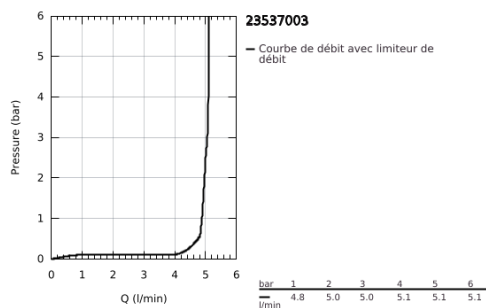

23 537 003 EUROSMART MITIGEUR MONOCOMMANDE LAVABO TAILLE L

DESCRIPTION DU PRODUIT

- Couleur: chromé
- monotrou
- levier en métal
- GROHE SilkMove : cartouche en céramique 28 mm
- avec limiteur de température
- finition GROHE LongLife
- GROHE EcoJoy technologie d'économie d'eau
- débit maximal (à 3 bar) : 5 l/min
- GROHE FastFixation installation rapide
- bec mobile
- vidage automatique 1 1/4"
- flexible(s) de raccordement souple(s)
- édition professionnelle

23 537 003 EUROSMART MITIGEUR MONOCOMMANDE LAVABO TAILLE L

PIÈCES DE RECHANGE, juillet 2019 – maintenant

- 1: Levier (Numéro de commande 48531000)
- 2: Cartouche (Numéro de commande 46580000)
- 3: Capuchon de recouvrement (Numéro de commande 46581000)
- 4: Bague de fixation (Numéro de commande 46715000)
- 5: Bec col de cygne (Numéro de commande 13427000)
- 5.1: Clip de sécurité (Numéro de commande 4825700M)
- 5.2: Mousseur (Numéro de commande 13935000)
- 6: Tirette de vidage (Numéro de commande 65936PD0)
- 7: Ensemble de fixation universel pour robinets (Numéro de commande 46671000)
- 8: Garniture de vidage 1 1/4" (Numéro de commande 28910000)
- 8.1: Clapet de vidage (Numéro de commande 07182000)
- 8.2: Tige et rotule de vidage (Numéro de commande 07052000)
- 9: Clef platte SW 46 mm à 6 pans (Numéro de commande 19017000)*
- 10: Tige et rotule de vidage (Numéro de commande 07341000)*