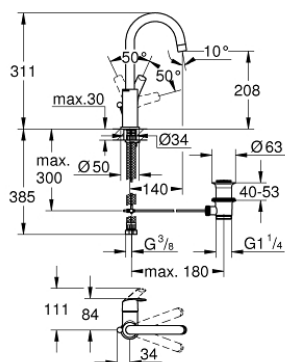

23 537 002 EUROSMART MITIGEUR MONOCOMMANDE LAVABO TAILLE L

DESCRIPTION DU PRODUIT

- Couleur: chromé
- monotrou
- levier en métal
- GROHE SilkMove : cartouche en céramique 28 mm
- avec limiteur de température
- finition GROHE LongLife
- GROHE EcoJoy technologie d'économie d'eau
- débit maximal (à 3 bar) : 5 l/min
- GROHE FastFixation installation rapide
- bec mobile, zone de rotation 360°
- vidage automatique 1 1/4"
- flexible(s) de raccordement souple(s)

23 537 002 EUROSMART MITIGEUR MONOCOMMANDE LAVABO TAILLE L

PIÈCES DE RECHANGE, janvier 2019 – maintenant

- 1: Levier (Numéro de commande 46900000)
 - 2: Bague de fixation (Numéro de commande 46715000)
 - 3: Cartouche (Numéro de commande 46580000)
 - 4: Bec tubulaire (Numéro de commande 13368000)
 - 4.1: Clip de sécurité (Numéro de commande 4825700M)
 - 4.2: Mousseur (Numéro de commande 13967000)
 - 5: Tirette de vidage (Numéro de commande 06329000)
 - 6: Ensemble de fixation universel pour robinets (Numéro de commande 46249000)
 - 7: Garniture de vidage 1 1/4" (Numéro de commande 28910000)
 - 7.1: Clapet de vidage (Numéro de commande 07182000)
 - 7.2: Tige et rotule de vidage (Numéro de commande 07052000)
 - 8: Clef platte SW 46 mm à 6 pans (Numéro de commande 19017000)*
 - 9: Tige et rotule de vidage (Numéro de commande 07341000)*
- * Accessoires optionels