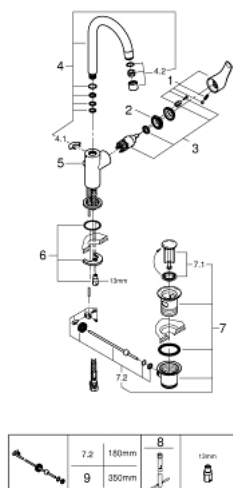

23 537 002 EUROSMART MITIGEUR MONOCOMMANDE LAVABO TAILLE L

DESCRIPTION DU PRODUIT

- Couleur: chromé
- monotrou
- levier en métal
- GROHE SilkMove : cartouche en céramique 28 mm
- avec limiteur de température
- finition GROHE LongLife
- GROHE EcoJoy technologie d'économie d'eau
- débit maximal (à 3 bar) : 5 l/min
- GROHE FastFixation installation rapide
- bec mobile, zone de rotation 360°
- vidage automatique 1 1/4"
- flexible(s) de raccordement souple(s)

23 537 002 EUROSMART MITIGEUR MONOCOMMANDE LAVABO TAILLE L

PIÈCES DE RECHANGE, janvier 2019 – maintenant

- 1: Levier (Numéro de commande 46900000)
 - 2: Bague de fixation (Numéro de commande 46715000)
 - 3: Cartouche (Numéro de commande 46580000)
 - 4: Bec tubulaire (Numéro de commande 13368000)
 - 4.1: Clip de sécurité (Numéro de commande 4825700M)
 - 4.2: Mousseur (Numéro de commande 13967000)
 - 5: Tirette de vidage (Numéro de commande 06329000)
 - 6: Ensemble de fixation universel pour robinets (Numéro de commande 46249000)
 - 7: Garniture de vidage 1 1/4" (Numéro de commande 28910000)
 - 7.1: Clapet de vidage (Numéro de commande 07182000)
 - 7.2: Tige et rotule de vidage (Numéro de commande 07052000)
 - 8: Clef platte SW 46 mm à 6 pans (Numéro de commande 19017000)*
 - 9: Tige et rotule de vidage (Numéro de commande 07341000)*
- * Accessoires optionels