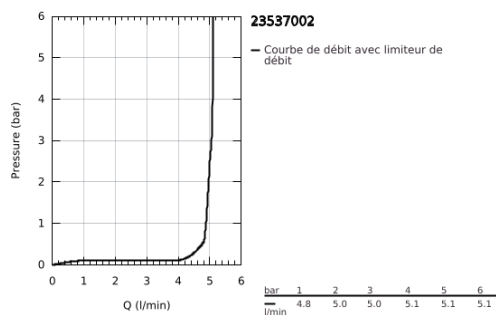

23 537 002 EUROSMART MITIGEUR MONOCOMMANDE LAVABO TAILLE L

DESCRIPTION DU PRODUIT

- Couleur: chromé
- monotrou
- levier en métal
- GROHE SilkMove : cartouche en céramique 28 mm
- avec limiteur de température
- finition GROHE LongLife
- GROHE EcoJoy technologie d'économie d'eau
- débit maximal (à 3 bar) : 5 l/min
- GROHE FastFixation installation rapide
- bec mobile, zone de rotation 360°
- vidage automatique 1 1/4"
- flexible(s) de raccordement souple(s)

23 537 002 EUROSMART MITIGEUR MONOCOMMANDE LAVABO TAILLE L

PIÈCES DE RECHANGE, janvier 2019 – maintenant

- 1: Levier (Numéro de commande 46900000)
 - 2: Bague de fixation (Numéro de commande 46715000)
 - 3: Cartouche (Numéro de commande 46580000)
 - 4: Bec tubulaire (Numéro de commande 13368000)
 - 4.1: Clip de sécurité (Numéro de commande 4825700M)
 - 4.2: Mousseur (Numéro de commande 13967000)
 - 5: Tirette de vidage (Numéro de commande 06329000)
 - 6: Ensemble de fixation universel pour robinets (Numéro de commande 46249000)
 - 7: Garniture de vidage 1 1/4" (Numéro de commande 28910000)
 - 7.1: Clapet de vidage (Numéro de commande 07182000)
 - 7.2: Tige et rotule de vidage (Numéro de commande 07052000)
 - 8: Clef platte SW 46 mm à 6 pans (Numéro de commande 19017000)*
 - 9: Tige et rotule de vidage (Numéro de commande 07341000)*
- * Accessoires optionels