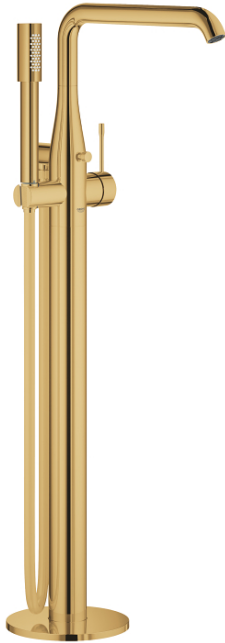

23 491 GL1 ESSENCE BADMENGKRAAN, VLOERMONTAGE

PRODUCTOMSCHRIJVING

- Kleur: cool sunrise
- alleen te gebruiken met ruwbouwset 45 984 001
- let op: zonder inbouwdeel
- GROHE SilkMove 35 mm cartouche met keramische schijven
- met temperatuurbegrenzer
- GROHE LongLife finish
- automatische omstelling: bad/douche
- draaibare gegoten uitloop met mousseur en aanslagbegrenzer
- sprong: 277 mm
- douche-aansluiting 1/2" met geïntegreerde terugslagklep
- met douchehouder
- metalen handdouche Stick
- doucheslang Silverflex 1250 mm (28 362)
- terugstroombeveiliging