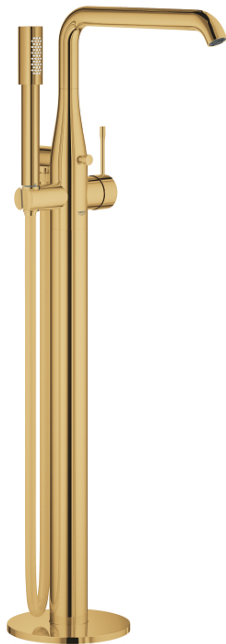

## 23 491 GL1 ESSENCE MITIGEUR BAIN, MONTAGE AU SOL

### DESCRIPTION DU PRODUIT

- Couleur: cool sunrise
- à combiner impérativement avec 45 984 001
- Attention : livré sans corps d'encastrement
- GROHE SilkMove: cartouche en céramique 35 mm
- avec limiteur de température
- Finition GROHE LongLife
- inverseur automatique bain/douche
- bec mobile avec butée et mousseur
- saillie: 277 mm
- clapet anti-retour intégré dans le départ de douche 1/2"
- avec support de douche
- douche à main Stick en métal
- flexible Silverflex 1250 mm (28 362)
- protection anti-retour