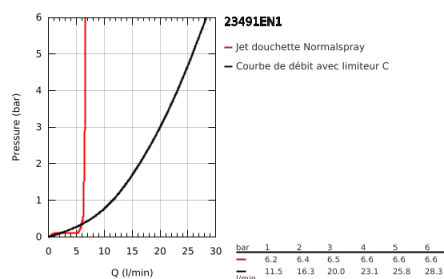

### DESCRIPTION DU PRODUIT

- Couleur: brushed nickel
- à combiner impérativement avec 45 984 001
- Attention : livré sans corps d'encastrement
- GROHE SilkMove: cartouche en céramique 35 mm
- avec limiteur de température
- Finition GROHE LongLife
- inverseur automatique bain/douche
- bec mobile avec butée et mousseur
- saillie: 277 mm
- clapet anti-retour intégré dans le départ de douche 1/2"
- avec support de douche
- douche à main Stick en métal
- flexible Silverflex 1250 mm (28 362)
- protection anti-retour