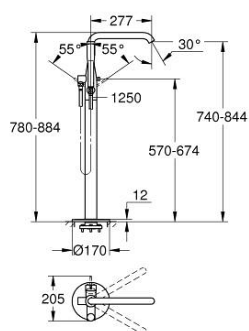

### DESCRIPTION DU PRODUIT

- Couleur: brushed nickel
- à combiner impérativement avec 45 984 001
- Attention : livré sans corps d'encastrement
- GROHE SilkMove: cartouche en céramique 35 mm
- avec limiteur de température
- Finition GROHE LongLife
- inverseur automatique bain/douche
- bec mobile avec butée et mousseur
- saillie: 277 mm
- clapet anti-retour intégré dans le départ de douche 1/2"
- avec support de douche
- douche à main Stick en métal
- flexible Silverflex 1250 mm (28 362)
- protection anti-retour

### PIÈCES DE RECHANGE, janvier 2016 – maintenant

- 1: Levier (Numéro de commande 46916EN0)
- 2: Cartouche (Numéro de commande 46374000)
- 3: Mousseur (Numéro de commande 13926000)
- 4: Joint torique (Numéro de commande 0128500M)
- 5: Filtre (Numéro de commande 0700200M)
- 6: Bouton d'inverseur (Numéro de commande 64989EN0)
- 7: Mécanisme d'inverseur (Numéro de commande 65655EN0)
- 8: Clapet anti-retour (Numéro de commande 08565000)