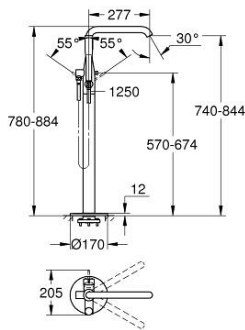

### PRODUCTOMSCHRIJVING

- Kleur: supersteel
- alleen te gebruiken met ruwbouwset 45 984 001
- let op: zonder inbouwdeel
- GROHE SilkMove 35 mm cartouche met keramische schijven
- met temperatuurbegrenzer
- GROHE LongLife finish
- automatische omstelling: bad/douche
- draaibare gegoten uitloop met mousseur en aanslagbegrenzer
- sprong: 277 mm
- douche-aansluiting 1/2" met geïntegreerde terugslagklep
- met douchehouder
- metalen handdouche Stick
- doucheslang Silverflex 1250 mm (28 362)
- terugstroombeveiliging