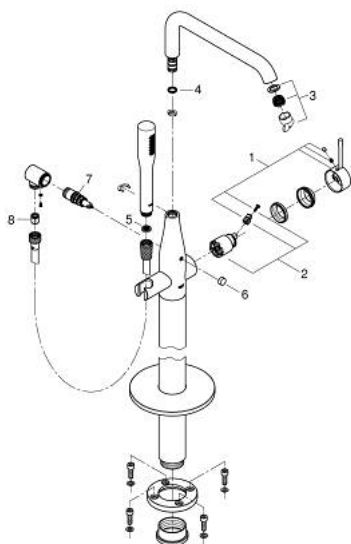

### PRODUCTOMSCHRIJVING

- Kleur: supersteel
- alleen te gebruiken met ruwbouwset 45 984 001
- let op: zonder inbouwdeel
- GROHE SilkMove 35 mm cartouche met keramische schijven
- met temperatuurbegrenzer
- GROHE LongLife finish
- automatische omstelling: bad/douche
- draaibare gegoten uitloop met mousseur en aanslagbegrenzer
- sprong: 277 mm
- douche-aansluiting 1/2" met geïntegreerde terugslagklep
- met douchehouder
- metalen handdouche Stick
- doucheslang Silverflex 1250 mm (28 362)
- terugstroombeveiliging

### RESERVEONDERDELEN , januari 2016 – nu

- 1: Greep (Bestelnummer 46916DC0)
- 2: Cartouche (Bestelnummer 46374000)
- 3: Mousseur (Bestelnummer 13926000)
- 4: Dichting (Bestelnummer 0128500M)
- 5: Zeef (Bestelnummer 0700200M)
- 6: Omstelknop (Bestelnummer 64989DC0)
- 7: Omstelling bad/douche (Bestelnummer 65655DC0)
- 8: Terugslagklep (Bestelnummer 08565000)