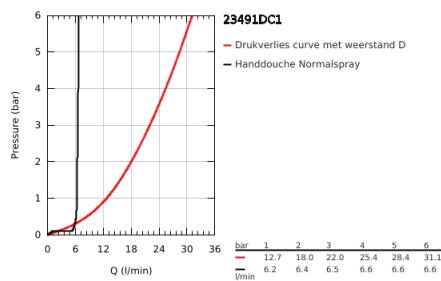

### PRODUCTOMSCHRIJVING

- Kleur: supersteel
- alleen te gebruiken met ruwbouwset 45 984 001
- let op: zonder inbouwdeel
- GROHE SilkMove 35 mm cartouche met keramische schijven
- met temperatuurbegrenzer
- GROHE LongLife finish
- automatische omstelling: bad/douche
- draaibare gegoten uitloop met mousseur en aanslagbegrenzer
- sprong: 277 mm
- douche-aansluiting 1/2" met geïntegreerde terugslagklep
- met douchehouder
- metalen handdouche Stick
- doucheslang Silverflex 1250 mm (28 362)
- terugstroombeveiliging