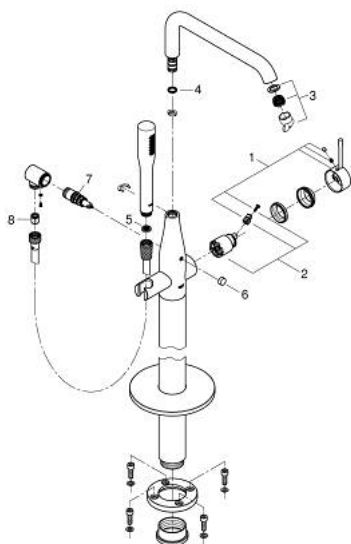

23 491 DC1 ESSENCE MITIGEUR BAIN, MONTAGE AU SOL

DESCRIPTION DU PRODUIT

- Couleur: supersteel
- à combiner impérativement avec 45 984 001
- Attention : livré sans corps d'encastrement
- GROHE SilkMove: cartouche en céramique 35 mm
- avec limiteur de température
- Finition GROHE LongLife
- inverseur automatique bain/douche
- bec mobile avec butée et mousseur
- saillie: 277 mm
- clapet anti-retour intégré dans le départ de douche 1/2"
- avec support de douche
- douche à main Stick en métal
- flexible Silverflex 1250 mm (28 362)
- protection anti-retour

23 491 DC1 ESSENCE MITIGEUR BAIN, MONTAGE AU SOL

PIÈCES DE RECHANGE, janvier 2016 – maintenant

- 1: Levier (Numéro de commande 46916DC0)
- 2: Cartouche (Numéro de commande 46374000)
- 3: Mousseur (Numéro de commande 13926000)
- 4: Joint torique (Numéro de commande 0128500M)
- 5: Filtre (Numéro de commande 0700200M)
- 6: Bouton d'inverseur (Numéro de commande 64989DC0)
- 7: Mécanisme d'inverseur (Numéro de commande 65655DC0)
- 8: Clapet anti-retour (Numéro de commande 08565000)