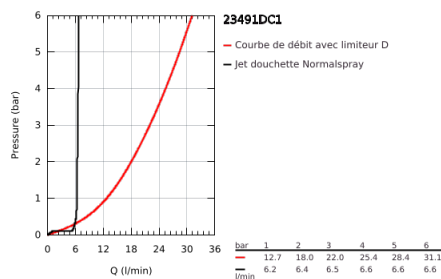

23 491 DC1 ESSENCE MITIGEUR BAIN, MONTAGE AU SOL

DESCRIPTION DU PRODUIT

- Couleur: supersteel
- à combiner impérativement avec 45 984 001
- Attention : livré sans corps d'encastrement
- GROHE SilkMove: cartouche en céramique 35 mm
- avec limiteur de température
- Finition GROHE LongLife
- inverseur automatique bain/douche
- bec mobile avec butée et mousseur
- saillie: 277 mm
- clapet anti-retour intégré dans le départ de douche 1/2"
- avec support de douche
- douche à main Stick en métal
- flexible Silverflex 1250 mm (28 362)
- protection anti-retour