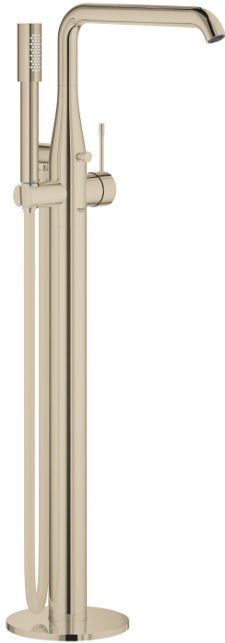

23 491 BE1 ESSENCE BADMENGKRAAN, VLOERMONTAGE

PRODUCTOMSCHRIJVING

- Kleur: nickel
- alleen te gebruiken met ruwbouwset 45 984 001
- let op: zonder inbouwdeel
- GROHE SilkMove 35 mm cartouche met keramische schijven
- met temperatuurbegrenzer
- GROHE LongLife finish
- automatische omstelling: bad/douche
- draaibare gegoten uitloop met mousseur en aanslagbegrenzer
- sprong: 277 mm
- douche-aansluiting 1/2" met geïntegreerde terugslagklep
- met douchehouder
- metalen handdouche Stick
- doucheslang Silverflex 1250 mm (28 362)
- terugstroombeveiliging