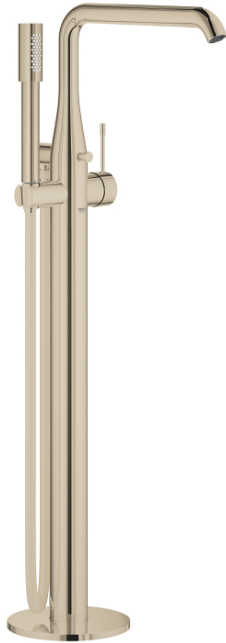

23 491 BE1 ESSENCE MITIGEUR BAIN, MONTAGE AU SOL

DESCRIPTION DU PRODUIT

- Couleur: nickel
- à combiner impérativement avec 45 984 001
- Attention : livré sans corps d'encastrement
- GROHE SilkMove: cartouche en céramique 35 mm
- avec limiteur de température
- Finition GROHE LongLife
- inverseur automatique bain/douche
- bec mobile avec butée et mousseur
- saillie: 277 mm
- clapet anti-retour intégré dans le départ de douche 1/2"
- avec support de douche
- douche à main Stick en métal
- flexible Silverflex 1250 mm (28 362)
- protection anti-retour