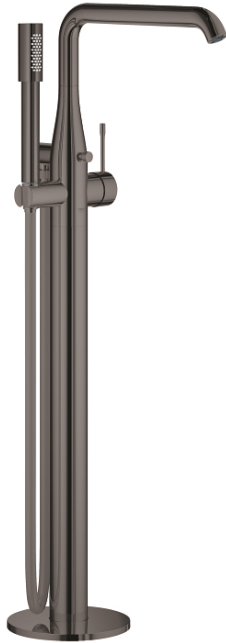

23 491 A01 ESSENCE BADMENGKRAAN, VLOERMONTAGE

PRODUCTOMSCHRIJVING

- Kleur: hard graphite
- alleen te gebruiken met ruwbouwset 45 984 001
- let op: zonder inbouwdeel
- GROHE SilkMove 35 mm cartouche met keramische schijven
- met temperatuurbegrenzer
- GROHE LongLife finish
- automatische omstelling: bad/douche
- draaibare gegoten uitloop met mousseur en aanslagbegrenzer
- sprong: 277 mm
- douche-aansluiting 1/2" met geïntegreerde terugslagklep
- met douchehouder
- metalen handdouche Stick
- doucheslang Silverflex 1250 mm (28 362)
- terugstroombeveiliging