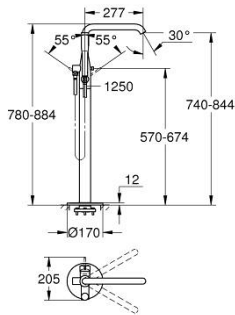

### PRODUCTOMSCHRIJVING

- Kleur: chroom
- alleen te gebruiken met ruwbouwset 45 984 001
- let op: zonder inbouwdeel
- GROHE SilkMove 35 mm cartouche met keramische schijven
- met temperatuurbegrenzer
- GROHE LongLife finish
- automatische omstelling: bad/douche
- draaibare gegoten uitloop met mousseur en aanslagbegrenzer
- sprong: 277 mm
- douche-aansluiting 1/2" met geïntegreerde terugslagklep
- met douchehouder
- metalen handdouche Stick
- doucheslang Silverflex 1250 mm (28 362)
- terugstroombeveiliging