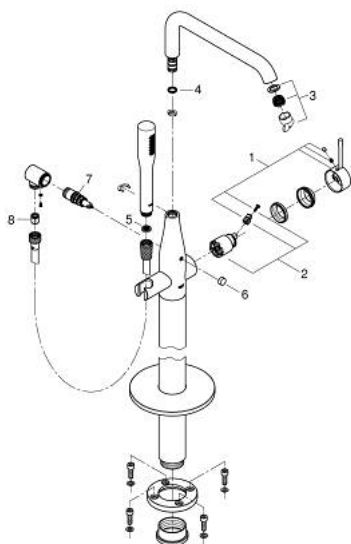

### PRODUCTOMSCHRIJVING

- Kleur: chroom
- alleen te gebruiken met ruwbouwset 45 984 001
- let op: zonder inbouwdeel
- GROHE SilkMove 35 mm cartouche met keramische schijven
- met temperatuurbegrenzer
- GROHE LongLife finish
- automatische omstelling: bad/douche
- draaibare gegoten uitloop met mousseur en aanslagbegrenzer
- sprong: 277 mm
- douche-aansluiting 1/2" met geïntegreerde terugslagklep
- met douchehouder
- metalen handdouche Stick
- doucheslang Silverflex 1250 mm (28 362)
- terugstroombeveiliging

### RESERVEONDERDELEN , augustus 2016 – nu

- 1: Greep (Bestelnummer 46916000)
- 2: Cartouche (Bestelnummer 46374000)
- 3: Mousseur (Bestelnummer 13926000)
- 4: Dichting (Bestelnummer 0128500M)
- 5: Zeef (Bestelnummer 0700200M)
- 6: Omstelknop (Bestelnummer 64989000)
- 7: Omstelling bad/douche (Bestelnummer 65655000)
- 8: Terugslagklep (Bestelnummer 08565000)