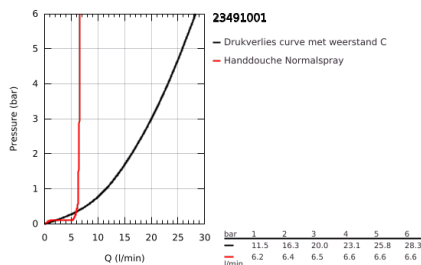

### PRODUCTOMSCHRIJVING

- Kleur: chroom
- alleen te gebruiken met ruwbouwset 45 984 001
- let op: zonder inbouwdeel
- GROHE SilkMove 35 mm cartouche met keramische schijven
- met temperatuurbegrenzer
- GROHE LongLife finish
- automatische omstelling: bad/douche
- draaibare gegoten uitloop met mousseur en aanslagbegrenzer
- sprong: 277 mm
- douche-aansluiting 1/2" met geïntegreerde terugslagklep
- met douchehouder
- metalen handdouche Stick
- doucheslang Silverflex 1250 mm (28 362)
- terugstroombeveiliging