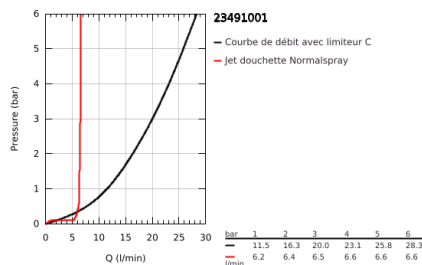

23 491 001 ESSENCE MITIGEUR BAIN, MONTAGE AU SOL

DESCRIPTION DU PRODUIT

- Couleur: chromé
- à combiner impérativement avec 45 984 001
- Attention : livré sans corps d'encastrement
- GROHE SilkMove: cartouche en céramique 35 mm
- avec limiteur de température
- finition GROHE LongLife
- inverseur automatique bain/douche
- bec mobile avec butée et mousseur
- saillie: 277 mm
- clapet anti-retour intégré dans le départ de douche 1/2"
- avec support de douche
- douche à main Stick en métal
- flexible Silverflex 1250 mm (28 362)
- protection anti-retour