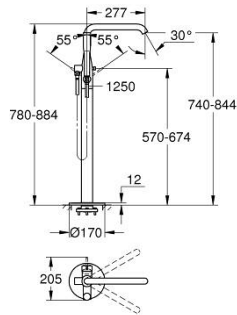

23 491 001 ESSENCE MITIGEUR BAIN, MONTAGE AU SOL

DESCRIPTION DU PRODUIT

- Couleur: chromé
- à combiner impérativement avec 45 984 001
- Attention : livré sans corps d'encastrement
- GROHE SilkMove: cartouche en céramique 35 mm
- avec limiteur de température
- finition GROHE LongLife
- inverseur automatique bain/douche
- bec mobile avec butée et mousseur
- saillie: 277 mm
- clapet anti-retour intégré dans le départ de douche 1/2"
- avec support de douche
- douche à main Stick en métal
- flexible Silverflex 1250 mm (28 362)
- protection anti-retour

23 491 001 ESSENCE MITIGEUR BAIN, MONTAGE AU SOL

PIÈCES DE RECHANGE, août 2016 – maintenant

- 1: Levier (Numéro de commande 46916000)
- 2: Cartouche (Numéro de commande 46374000)
- 3: Mousseur (Numéro de commande 13926000)
- 4: Joint torique (Numéro de commande 0128500M)
- 5: Filtre (Numéro de commande 0700200M)
- 6: Bouton d'inverseur (Numéro de commande 64989000)
- 7: Mécanisme d'inverseur (Numéro de commande 65655000)
- 8: Clapet anti-retour (Numéro de commande 08565000)