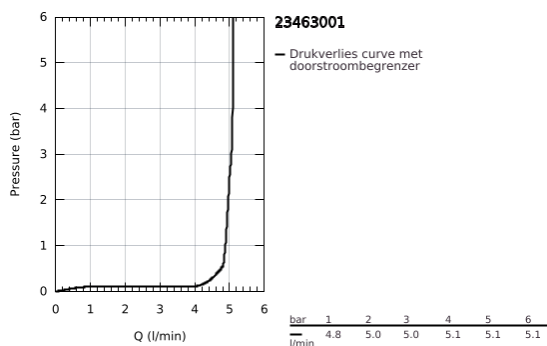

## 23 463 001 ESSENCE WASTAFELMENGKRAAN M-SIZE

### PRODUCTOMSCHRIJVING

- Kleur: chroom
- ééngatsmontage
- metalen hendel
- GROHE SilkMove 28 mm cartouche met keramische schijven
- met temperatuurbegrenzer
- GROHE LongLife finish
- GROHE EcoJoy: waterbesparende mousseur, 5,7 l/min
- GROHE Aquaguide instelbare mousseur
- GROHE FastFixation Plus
- draaibare gegoten uitloop met mousseur en aanslagbegrenzer
- glad lichaam
- flexibele aansluitslangen