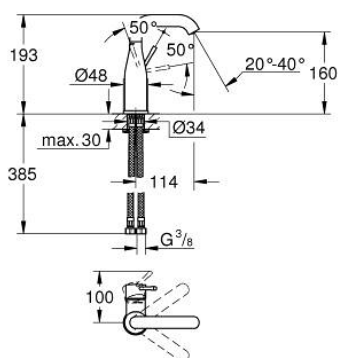

## 23 463 001 ESSENCE WASTAFELMENGKRAAN M-SIZE

### PRODUCTOMSCHRIJVING

- Kleur: chroom
- ééngatsmontage
- metalen hendel
- GROHE SilkMove 28 mm cartouche met keramische schijven
- met temperatuurbegrenzer
- GROHE LongLife finish
- GROHE EcoJoy: waterbesparende mousseur, 5,7 l/min
- GROHE Aquaguide instelbare mousseur
- GROHE FastFixation Plus
- draaibare gegoten uitloop met mousseur en aanslagbegrenzer
- glad lichaam
- flexibele aansluitslangen