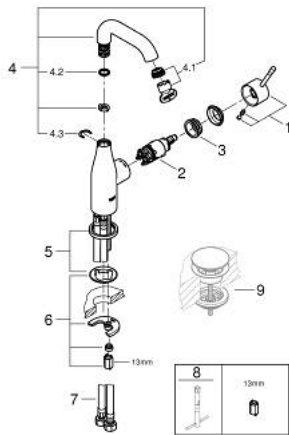

## 23 463 001 ESSENCE WASTAFELMENGKRAAN M-SIZE

### PRODUCTOMSCHRIJVING

- Kleur: chroom
- ééngatsmontage
- metalen hendel
- GROHE SilkMove 28 mm cartouche met keramische schijven
- met temperatuurbegrenzer
- GROHE LongLife finish
- GROHE EcoJoy: waterbesparende mousseur, 5,7 l/min
- GROHE Aquaguide instelbare mousseur
- GROHE FastFixation Plus
- draaibare gegoten uitloop met mousseur en aanslagbegrenzer
- glad lichaam
- flexibele aansluitslangen

### RESERVEONDERDELEN , februari 2022 – nu

- 1: Greep (Bestelnummer 46919000)
- 2: Cartouche (Bestelnummer 46580000)
- 3: schroefring (Bestelnummer 48591000)
- 4: Draaibare buisuitloop (Bestelnummer 13373000)
- 4.1: Mousseur (Bestelnummer 48270000)
- 4.2: Dichting (Bestelnummer 0128500M)
- 4.3: Clips (Bestelnummer 4826600M)
- 5: Rozet (Bestelnummer 48603000)
- 6: Universele kraanmontageset (Bestelnummer 46645000)
- 7: Drukslang (Bestelnummer 46255000)
- 8: Pijpsleutel (Bestelnummer 19017000)\*
- 9: Afvoergarnituur met push-open deksel (Bestelnummer 65807000)\*