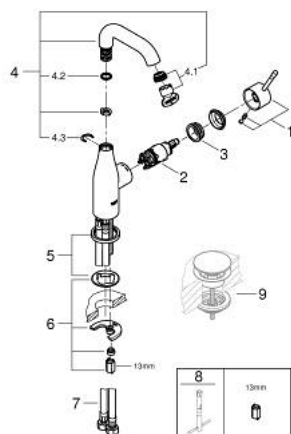

23 463 001 ESSENCE MITIGEUR MONOCOMMANDE LAVABO TAILLE M

DESCRIPTION DU PRODUIT

- Couleur: chromé
- monotrou
- levier en métal
- GROHE SilkMove : cartouche en céramique 28 mm
- avec limiteur de température
- finition GROHE LongLife
- GROHE EcoJoy : mousseur économique, 5,7 l/min
- GROHE AquaGuide mousseur ajustable

- GROHE FastFixation Plus

- bec mobile avec butée et mousseur
- corps lisse
- flexible(s) de raccordement souple(s)

23 463 001 **ESSENCE MITIGEUR MONOCOMMANDE LAVABO**
TAILLE M

PIÈCES DE RECHANGE, février 2022 – maintenant

- 1: Levier (Numéro de commande 46919000)
 - 2: Cartouche (Numéro de commande 46580000)
 - 3: anneau fileté (Numéro de commande 48591000)
 - 4: Bec tubulaire (Numéro de commande 13373000)
 - 4.1: Mousseur (Numéro de commande 48270000)
 - 4.2: Joint torique (Numéro de commande 0128500M)
 - 4.3: Clip de sécurité (Numéro de commande 4826600M)
 - 5: Rosace (Numéro de commande 48603000)
 - 6: Ensemble de fixation universel pour robinets (Numéro de commande 46645000)
 - 7: Flexible de raccordement (Numéro de commande 46255000)
 - 8: Clef platte SW 46 mm à 6 pans (Numéro de commande 19017000)*
 - 9: Bonde de vidage clic-clac (Numéro de commande 65807000)*
- * Accessoires optionels