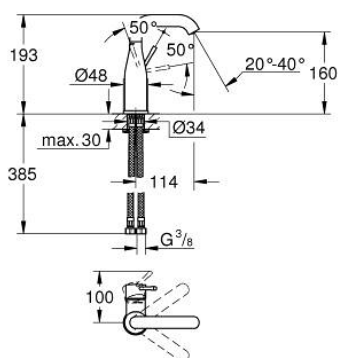

23 463 001 ESSENCE MITIGEUR MONOCOMMANDE LAVABO TAILLE M

DESCRIPTION DU PRODUIT

- Couleur: chromé
- monotrou
- levier en métal
- GROHE SilkMove : cartouche en céramique 28 mm
- avec limiteur de température
- finition GROHE LongLife
- GROHE EcoJoy : mousseur économique, 5,7 l/min
- GROHE AquaGuide mousseur ajustable

- GROHE FastFixation Plus

- bec mobile avec butée et mousseur
- corps lisse
- flexible(s) de raccordement souple(s)

23 463 001 **ESSENCE MITIGEUR MONOCOMMANDE LAVABO**
TAILLE M

PIÈCES DE RECHANGE, février 2022 – maintenant

- 1: Levier (Numéro de commande 46919000)
 - 2: Cartouche (Numéro de commande 46580000)
 - 3: anneau fileté (Numéro de commande 48591000)
 - 4: Bec tubulaire (Numéro de commande 13373000)
 - 4.1: Mousseur (Numéro de commande 48270000)
 - 4.2: Joint torique (Numéro de commande 0128500M)
 - 4.3: Clip de sécurité (Numéro de commande 4826600M)
 - 5: Rosace (Numéro de commande 48603000)
 - 6: Ensemble de fixation universel pour robinets (Numéro de commande 46645000)
 - 7: Flexible de raccordement (Numéro de commande 46255000)
 - 8: Clef platte SW 46 mm à 6 pans (Numéro de commande 19017000)*
 - 9: Bonde de vidage clic-clac (Numéro de commande 65807000)*
- * Accessoires optionels