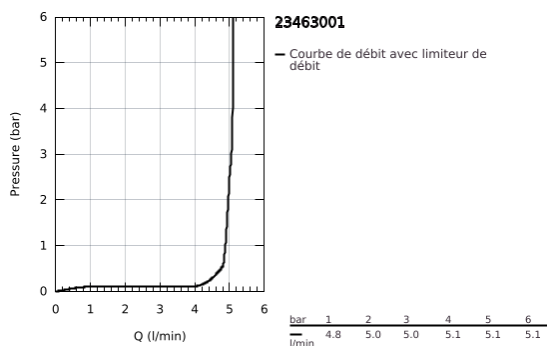

23 463 001 ESSENCE MITIGEUR MONOCOMMANDE LAVABO TAILLE M

DESCRIPTION DU PRODUIT

- Couleur: chromé
- monotrou
- levier en métal
- GROHE SilkMove : cartouche en céramique 28 mm
- avec limiteur de température
- finition GROHE LongLife
- GROHE EcoJoy : mousseur économique, 5,7 l/min
- GROHE AquaGuide mousseur ajustable

- GROHE FastFixation Plus

- bec mobile avec butée et mousseur
- corps lisse
- flexible(s) de raccordement souple(s)

23 463 001 **ESSENCE MITIGEUR MONOCOMMANDE LAVABO**
TAILLE M

PIÈCES DE RECHANGE, février 2022 – maintenant