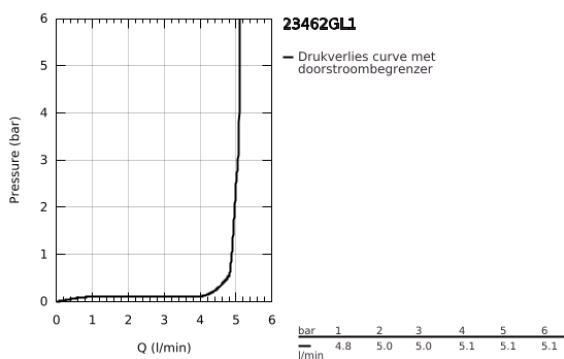

23 462 GL1 ESSENCE WASTAFELMENGKRAAN M-SIZE

PRODUCTOMSCHRIJVING

- Kleur: cool sunrise
- ééngatsmontage
- metalen hendel
- GROHE SilkMove 28 mm cartouche met keramische schijven
- met temperatuurbegrenzer
- GROHE LongLife finish
- GROHE EcoJoy: waterbesparende mousseur, 5,7 l/min
- GROHE Aquaguide instelbare mousseur
- GROHE FastFixation Plus
- draaibare gegoten uitloop met mousseur en aanslagbegrenzer
- automatische lediging 1 1/4"
- flexibele aansluitslangen