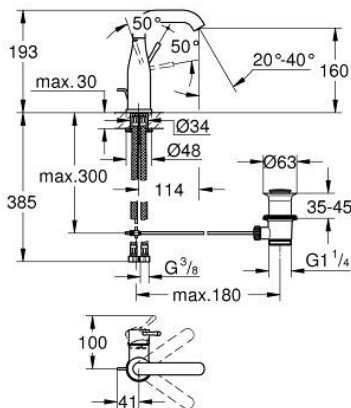

23 462 GL1 ESSENCE WASTAFELMENGKRAAN M-SIZE

PRODUCTOMSCHRIJVING

- Kleur: cool sunrise
- ééngatsmontage
- metalen hendel
- GROHE SilkMove 28 mm cartouche met keramische schijven
- met temperatuurbegrenzer
- GROHE LongLife finish
- GROHE EcoJoy: waterbesparende mousseur, 5,7 l/min
- GROHE Aquaguide instelbare mousseur
- GROHE FastFixation Plus
- draaibare gegoten uitloop met mousseur en aanslagbegrenzer
- automatische lediging 1 1/4"
- flexibele aansluitslangen

23 462 GL1 ESSENCE WASTAFELMENGKRAAN M-SIZE

RESERVEONDERDELEN , februari 2022 – nu

- 1: Greep (Bestelnummer 46919GL0)
 - 2: Cartouche (Bestelnummer 46580000)
 - 3: schroefring (Bestelnummer 48591000)
 - 4: Draaibare buisuitloop (Bestelnummer 13373GL0)
 - 4.1: Mousseur (Bestelnummer 48270000)
 - 4.2: Dichting (Bestelnummer 0128500M)
 - 4.3: Clips (Bestelnummer 4826600M)
 - 5: trekstang (Bestelnummer 46739GL0)
 - 6: Rozet (Bestelnummer 48603GL0)
 - 7: Universele kraanmontageset (Bestelnummer 46645000)
 - 8: Afvoergarnituur (Bestelnummer 28910GL0)
 - 8.1: Stop voor afvoergarnituur (Bestelnummer 07182GL0)
 - 8.2: Kogelstang (Bestelnummer 07052000)
 - 9: Druk slang (Bestelnummer 46255000)
 - 10: Pijpsleutel (Bestelnummer 19017000)*
 - 11: Kogelstang (Bestelnummer 07341000)*
- * Optionele accessoires