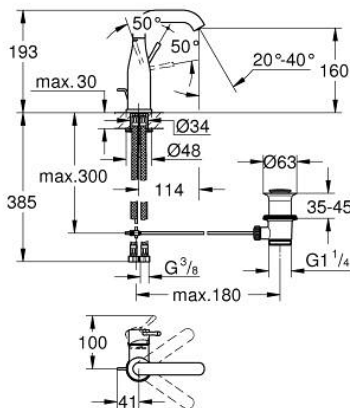

23 462 GL1 **ESSENCE MITIGEUR MONOCOMMANDE LAVABO**  
**TAILLE M**

**DESCRIPTION DU PRODUIT**

- Couleur: cool sunrise
- monotrou
- levier en métal
- GROHE SilkMove : cartouche en céramique 28 mm
- avec limiteur de température
- Finition GROHE LongLife
- GROHE EcoJoy : mousseur économique, 5,7 l/min
- GROHE AquaGuide mousseur ajustable
  
- GROHE FastFixation Plus

- bec mobile avec butée et mousseur
- vidage automatique 1 1/4"
- flexible(s) de raccordement souple(s)

## 23 462 GL1 ESSENCE MITIGEUR MONOCOMMANDE LAVABO TAILLE M

### PIÈCES DE RECHANGE, février 2022 – maintenant

- 1: Levier (Numéro de commande 46919GL0)
  - 2: Cartouche (Numéro de commande 46580000)
  - 3: anneau fileté (Numéro de commande 48591000)
  - 4: Bec tubulaire (Numéro de commande 13373GL0)
  - 4.1: Mousseur (Numéro de commande 48270000)
  - 4.2: Joint torique (Numéro de commande 0128500M)
  - 4.3: Clip de sécurité (Numéro de commande 4826600M)
  - 5: tirette de vidage (Numéro de commande 46739GL0)
  - 6: Rosace (Numéro de commande 48603GL0)
  - 7: Ensemble de fixation universel pour robinets (Numéro de commande 46645000)
  - 8: Garniture de vidage 1 1/4" (Numéro de commande 28910GL0)
  - 8.1: Clapet de vidage (Numéro de commande 07182GL0)
  - 8.2: Tige et rotule de vidage (Numéro de commande 07052000)
  - 9: Flexible de raccordement (Numéro de commande 46255000)
  - 10: Clef platte SW 46 mm à 6 pans (Numéro de commande 19017000)\*
  - 11: Tige et rotule de vidage (Numéro de commande 07341000)\*
- \* Accessoires optionels