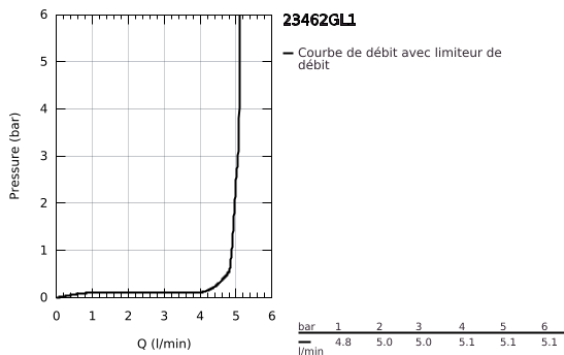

23 462 GL1 **ESSENCE MITIGEUR MONOCOMMANDE LAVABO**  
**TAILLE M**

**DESCRIPTION DU PRODUIT**

- Couleur: cool sunrise
- monotrou
- levier en métal
- GROHE SilkMove : cartouche en céramique 28 mm
- avec limiteur de température
- Finition GROHE LongLife
- GROHE EcoJoy : mousseur économique, 5,7 l/min
- GROHE AquaGuide mousseur ajustable
  
- GROHE FastFixation Plus

- bec mobile avec butée et mousseur
- vidage automatique 1 1/4"
- flexible(s) de raccordement souple(s)