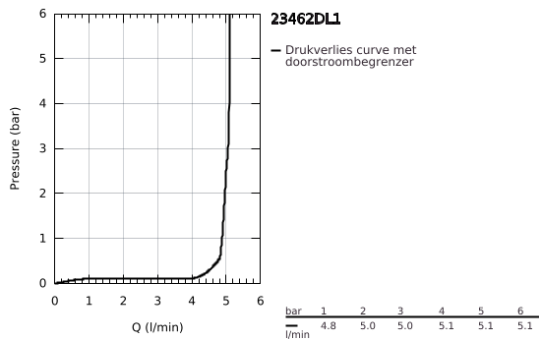

23 462 DL1 ESSENCE WASTAFELMENGKRAAN M-SIZE

PRODUCTOMSCHRIJVING

- Kleur: brushed warm sunset
- ééngatsmontage
- metalen hendel
- GROHE SilkMove 28 mm cartouche met keramische schijven
- met temperatuurbegrenzer
- GROHE LongLife finish
- GROHE EcoJoy: waterbesparende mousseur, 5,7 l/min
- GROHE Aquaguide instelbare mousseur
- GROHE FastFixation Plus
- draaibare gegoten uitloop met mousseur en aanslagbegrenzer
- automatische lediging 1 1/4"
- flexibele aansluitslangen