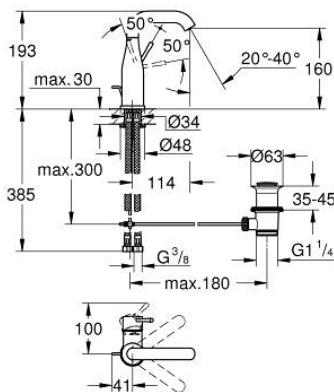

23 462 DL1 ESSENCE WASTAFELMENGKRAAN M-SIZE

PRODUCTOMSCHRIJVING

- Kleur: brushed warm sunset
- ééngatsmontage
- metalen hendel
- GROHE SilkMove 28 mm cartouche met keramische schijven
- met temperatuurbegrenzer
- GROHE LongLife finish
- GROHE EcoJoy: waterbesparende mousseur, 5,7 l/min
- GROHE Aquaguide instelbare mousseur
- GROHE FastFixation Plus
- draaibare gegoten uitloop met mousseur en aanslagbegrenzer
- automatische lediging 1 1/4"
- flexibele aansluitslangen

23 462 DL1 ESSENCE WASTAFELMENGKRAAN M-SIZE

RESERVEONDERDELEN , februari 2022 – nu

- 1: Greep (Bestelnummer 46919DL0)
 - 2: Cartouche (Bestelnummer 46580000)
 - 3: schroefring (Bestelnummer 48591000)
 - 4: Draaibare buisuitloop (Bestelnummer 13373DL0)
 - 4.1: Mousseur (Bestelnummer 48270000)
 - 4.2: Dichting (Bestelnummer 0128500M)
 - 4.3: Clips (Bestelnummer 4826600M)
 - 5: trekstang (Bestelnummer 46739DL0)
 - 6: Rozet (Bestelnummer 48603DL0)
 - 7: Universele kraanmontageset (Bestelnummer 46645000)
 - 8: Afvoergarnituur (Bestelnummer 28910DL0)
 - 8.1: Stop voor afvoergarnituur (Bestelnummer 07182DL0)
 - 8.2: Kogelstang (Bestelnummer 07052000)
 - 9: Drukslang (Bestelnummer 46255000)
 - 10: Pijpsleutel (Bestelnummer 19017000)*
 - 11: Kogelstang (Bestelnummer 07341000)*
- * Optionele accessoires