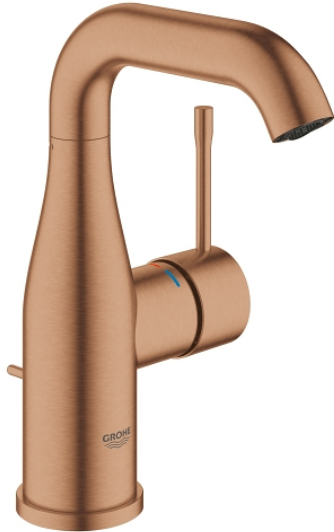

23 462 DL1 ESSENCE WASTAFELMENGKRAAN M-SIZE

PRODUCTOMSCHRIJVING

- Kleur: brushed warm sunset
- ééngatsmontage
- metalen hendel
- GROHE SilkMove 28 mm cartouche met keramische schijven
- met temperatuurbegrenzer
- GROHE LongLife finish
- GROHE EcoJoy: waterbesparende mousseur, 5,7 l/min
- GROHE Aquaguide instelbare mousseur
- GROHE FastFixation Plus
- draaibare gegoten uitloop met mousseur en aanslagbegrenzer
- automatische lediging 1 1/4"
- flexibele aansluitslangen

23 462 DL1 ESSENCE WASTAFELMENGKRAAN M-SIZE

RESERVEONDERDELEN , februari 2022 – nu

- 1: Greep (Bestelnummer 46919DL0)
 - 2: Cartouche (Bestelnummer 46580000)
 - 3: schroefring (Bestelnummer 48591000)
 - 4: Draaibare buisuitloop (Bestelnummer 13373DL0)
 - 4.1: Mousseur (Bestelnummer 48270000)
 - 4.2: Dichting (Bestelnummer 0128500M)
 - 4.3: Clips (Bestelnummer 4826600M)
 - 5: trekstang (Bestelnummer 46739DL0)
 - 6: Rozet (Bestelnummer 48603DL0)
 - 7: Universele kraanmontageset (Bestelnummer 46645000)
 - 8: Afvoergarnituur (Bestelnummer 28910DL0)
 - 8.1: Stop voor afvoergarnituur (Bestelnummer 07182DL0)
 - 8.2: Kogelstang (Bestelnummer 07052000)
 - 9: Drukslang (Bestelnummer 46255000)
 - 10: Pijpsleutel (Bestelnummer 19017000)*
 - 11: Kogelstang (Bestelnummer 07341000)*
- * Optionele accessoires