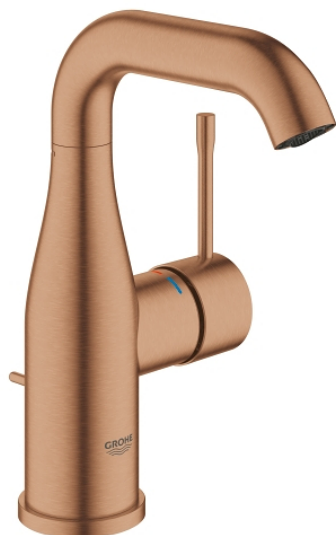

## 23 462 DL1 ESSENCE MITIGEUR MONOCOMMANDE LAVABO TAILLE M

### DESCRIPTION DU PRODUIT

- Couleur: brushed warm sunset
- monotrou
- levier en métal
- GROHE SilkMove : cartouche en céramique 28 mm
- avec limiteur de température
- Finition GROHE LongLife
- GROHE EcoJoy : mousseur économique, 5,7 l/min
- GROHE AquaGuide mousseur ajustable
- GROHE FastFixation Plus
- bec mobile avec butée et mousseur
- vidage automatique 1 1/4"
- flexible(s) de raccordement souple(s)