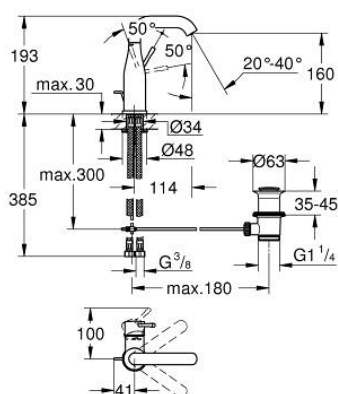

## 23 462 DL1 ESSENCE MITIGEUR MONOCOMMANDE LAVABO TAILLE M

### DESCRIPTION DU PRODUIT

- Couleur: brushed warm sunset
- monotrou
- levier en métal
- GROHE SilkMove : cartouche en céramique 28 mm
- avec limiteur de température
- Finition GROHE LongLife
- GROHE EcoJoy : mousseur économique, 5,7 l/min
- GROHE AquaGuide mousseur ajustable
- GROHE FastFixation Plus
- bec mobile avec butée et mousseur
- vidage automatique 1 1/4"
- flexible(s) de raccordement souple(s)

### PIÈCES DE RECHANGE, février 2022 – maintenant

- 1: Levier (Numéro de commande 46919DL0)
- 2: Cartouche (Numéro de commande 46580000)
- 3: anneau fileté (Numéro de commande 48591000)
- 4: Bec tubulaire (Numéro de commande 13373DL0)
- 4.1: Mousseur (Numéro de commande 48270000)
- 4.2: Joint torique (Numéro de commande 0128500M)
- 4.3: Clip de sécurité (Numéro de commande 4826600M)
- 5: tirette de vidage (Numéro de commande 46739DL0)
- 6: Rosace (Numéro de commande 48603DL0)
- 7: Ensemble de fixation universel pour robinets (Numéro de commande 46645000)
- 8: Garniture de vidage 1 1/4" (Numéro de commande 28910DL0)
- 8.1: Clapet de vidage (Numéro de commande 07182DL0)
- 8.2: Tige et rotule de vidage (Numéro de commande 07052000)
- 9: Flexible de raccordement (Numéro de commande 46255000)
- 10: Clef platte SW 46 mm à 6 pans (Numéro de commande 19017000)\*
- 11: Tige et rotule de vidage (Numéro de commande 07341000)\*