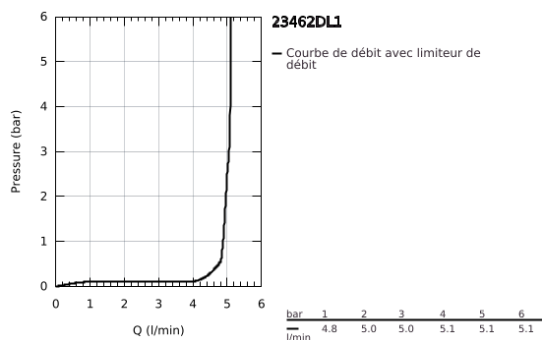

## 23 462 DL1 ESSENCE MITIGEUR MONOCOMMANDE LAVABO TAILLE M

### DESCRIPTION DU PRODUIT

- Couleur: brushed warm sunset
- monotrou
- levier en métal
- GROHE SilkMove : cartouche en céramique 28 mm
- avec limiteur de température
- Finition GROHE LongLife
- GROHE EcoJoy : mousseur économique, 5,7 l/min
- GROHE AquaGuide mousseur ajustable
- GROHE FastFixation Plus
- bec mobile avec butée et mousseur
- vidage automatique 1 1/4"
- flexible(s) de raccordement souple(s)