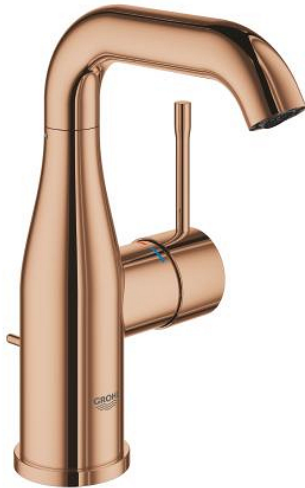

23 462 DA1 ESSENCE WASTAFELMENGKRAAN M-SIZE

PRODUCTOMSCHRIJVING

- Kleur: warm sunset
- ééngatsmontage
- metalen hendel
- GROHE SilkMove 28 mm cartouche met keramische schijven
- met temperatuurbegrenzer
- GROHE LongLife finish
- Mousseur, 5,7 l/min
- GROHE Aquaguide instelbare mousseur
- GROHE FastFixation Plus
- draaibare gegoten uitloop met mousseur en aanslagbegrenzer
- automatische lediging 1 1/4"
- flexibele aansluitslangen

23 462 DA1 ESSENCE WASTAFELMENGKRAAN M-SIZE

RESERVEONDERDELEN , februari 2022 – nu

- 1: Greep (Bestelnummer 46919DA0)
 - 2: Cartouche (Bestelnummer 46580000)
 - 3: schroefring (Bestelnummer 48591000)
 - 4: Draaibare buisuitloop (Bestelnummer 13373DA0)
 - 4.1: Mousseur (Bestelnummer 48270000)
 - 4.2: Dichting (Bestelnummer 0128500M)
 - 4.3: Clips (Bestelnummer 4826600M)
 - 5: trekstang (Bestelnummer 46739DA0)
 - 6: Rozet (Bestelnummer 48603DA0)
 - 7: Universele kraanmontageset (Bestelnummer 46645000)
 - 8: Afvoergarnituur (Bestelnummer 28910DA0)
 - 8.1: Stop voor afvoergarnituur (Bestelnummer 07182DA0)
 - 8.2: Kogelstang (Bestelnummer 07052000)
 - 9: Druk slang (Bestelnummer 46255000)
 - 10: Pijpsleutel (Bestelnummer 19017000)*
 - 11: Kogelstang (Bestelnummer 07341000)*
- * Optionele accessoires