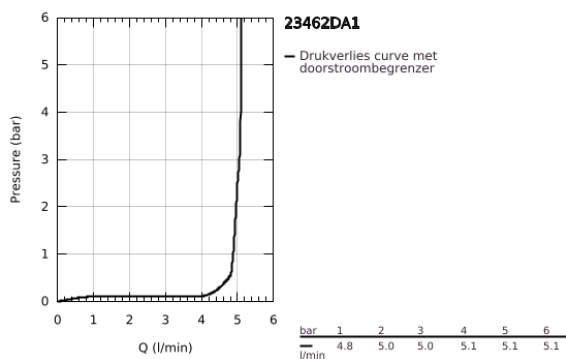

23 462 DA1 ESSENCE WASTAFELMENGKRAAN M-SIZE

PRODUCTOMSCHRIJVING

- Kleur: warm sunset
- ééngatsmontage
- metalen hendel
- GROHE SilkMove 28 mm cartouche met keramische schijven
- met temperatuurbegrenzer
- GROHE LongLife finish
- Mousseur, 5,7 l/min
- GROHE Aquaguide instelbare mousseur
- GROHE FastFixation Plus
- draaibare gegoten uitloop met mousseur en aanslagbegrenzer
- automatische lediging 1 1/4"
- flexibele aansluitslangen

23 462 DA1 ESSENCE WASTAFELMENGKRAAN M-SIZE

RESERVEONDERDELEN , februari 2022 – nu

- 1: Greep (Bestelnummer 46919DA0)
 - 2: Cartouche (Bestelnummer 46580000)
 - 3: schroefring (Bestelnummer 48591000)
 - 4: Draaibare buisuitloop (Bestelnummer 13373DA0)
 - 4.1: Mousseur (Bestelnummer 48270000)
 - 4.2: Dichting (Bestelnummer 0128500M)
 - 4.3: Clips (Bestelnummer 4826600M)
 - 5: trekstang (Bestelnummer 46739DA0)
 - 6: Rozet (Bestelnummer 48603DA0)
 - 7: Universele kraanmontageset (Bestelnummer 46645000)
 - 8: Afvoergarnituur (Bestelnummer 28910DA0)
 - 8.1: Stop voor afvoergarnituur (Bestelnummer 07182DA0)
 - 8.2: Kogelstang (Bestelnummer 07052000)
 - 9: Druk slang (Bestelnummer 46255000)
 - 10: Pijpsleutel (Bestelnummer 19017000)*
 - 11: Kogelstang (Bestelnummer 07341000)*
- * Optionele accessoires