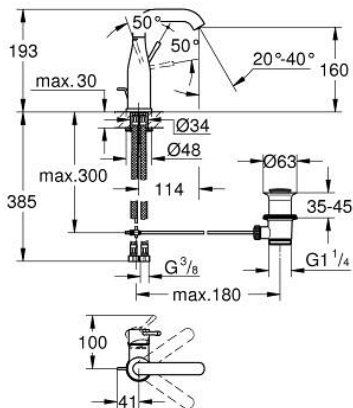

23 462 DA1 ESSENCE WASTAFELMENGKRAAN M-SIZE

PRODUCTOMSCHRIJVING

- Kleur: warm sunset
- ééngatsmontage
- metalen hendel
- GROHE SilkMove 28 mm cartouche met keramische schijven
- met temperatuurbegrenzer
- GROHE LongLife finish
- Mousseur, 5,7 l/min
- GROHE Aquaguide instelbare mousseur
- GROHE FastFixation Plus
- draaibare gegoten uitloop met mousseur en aanslagbegrenzer
- automatische lediging 1 1/4"
- flexibele aansluitslangen

23 462 DA1 ESSENCE WASTAFELMENGKRAAN M-SIZE

RESERVEONDERDELEN , februari 2022 – nu

- 1: Greep (Bestelnummer 46919DA0)
 - 2: Cartouche (Bestelnummer 46580000)
 - 3: schroefring (Bestelnummer 48591000)
 - 4: Draaibare buisuitloop (Bestelnummer 13373DA0)
 - 4.1: Mousseur (Bestelnummer 48270000)
 - 4.2: Dichting (Bestelnummer 0128500M)
 - 4.3: Clips (Bestelnummer 4826600M)
 - 5: trekstang (Bestelnummer 46739DA0)
 - 6: Rozet (Bestelnummer 48603DA0)
 - 7: Universele kraanmontageset (Bestelnummer 46645000)
 - 8: Afvoergarnituur (Bestelnummer 28910DA0)
 - 8.1: Stop voor afvoergarnituur (Bestelnummer 07182DA0)
 - 8.2: Kogelstang (Bestelnummer 07052000)
 - 9: Druk slang (Bestelnummer 46255000)
 - 10: Pijpsleutel (Bestelnummer 19017000)*
 - 11: Kogelstang (Bestelnummer 07341000)*
- * Optionele accessoires