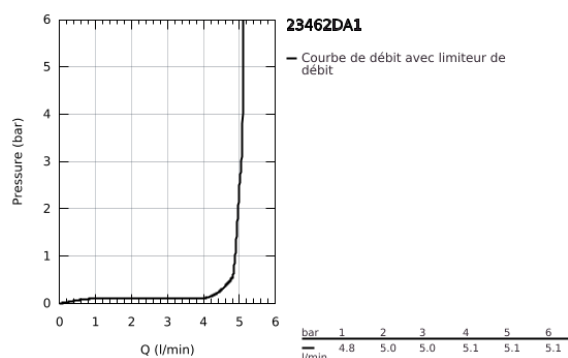

23 462 DA1 ESSENCE MITIGEUR MONOCOMMANDE LAVABO TAILLE M

DESCRIPTION DU PRODUIT

- Couleur: warm sunset
- monotrou
- levier en métal
- GROHE SilkMove : cartouche en céramique 28 mm
- avec limiteur de température
- Finition GROHE LongLife
- GROHE EcoJoy : mousseur économique, 5,7 l/min
- GROHE AquaGuide mousseur ajustable
- GROHE FastFixation Plus

- bec mobile avec butée et mousseur
- vidage automatique 1 1/4"
- flexible(s) de raccordement souple(s)