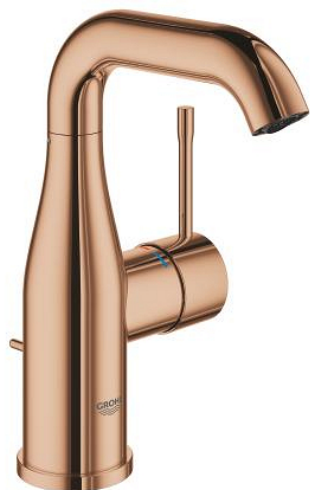

## 23 462 DA1 ESSENCE MITIGEUR MONOCOMMANDE LAVABO TAILLE M

### DESCRIPTION DU PRODUIT

- Couleur: warm sunset
- monotrou
- levier en métal
- GROHE SilkMove : cartouche en céramique 28 mm
- avec limiteur de température
- Finition GROHE LongLife
- GROHE EcoJoy : mousseur économique, 5,7 l/min
- GROHE AquaGuide mousseur ajustable
- GROHE FastFixation Plus

- bec mobile avec butée et mousseur
- vidage automatique 1 1/4"
- flexible(s) de raccordement souple(s)