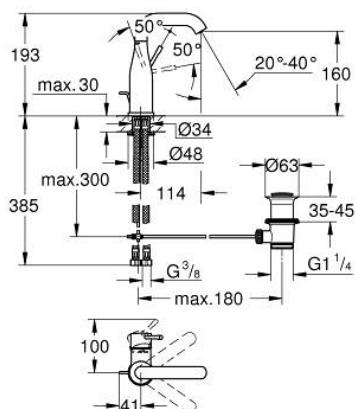

## 23 462 DA1 ESSENCE MITIGEUR MONOCOMMANDE LAVABO TAILLE M

### DESCRIPTION DU PRODUIT

- Couleur: warm sunset
- monotrou
- levier en métal
- GROHE SilkMove : cartouche en céramique 28 mm
- avec limiteur de température
- Finition GROHE LongLife
- GROHE EcoJoy : mousseur économique, 5,7 l/min
- GROHE AquaGuide mousseur ajustable
- GROHE FastFixation Plus

- bec mobile avec butée et mousseur
- vidage automatique 1 1/4"
- flexible(s) de raccordement souple(s)

### PIÈCES DE RECHANGE, février 2022 – maintenant

- 1: Levier (Numéro de commande 46919DA0)
- 2: Cartouche (Numéro de commande 46580000)
- 3: anneau fileté (Numéro de commande 48591000)
- 4: Bec tubulaire (Numéro de commande 13373DA0)
- 4.1: Mousseur (Numéro de commande 48270000)
- 4.2: Joint torique (Numéro de commande 0128500M)
- 4.3: Clip de sécurité (Numéro de commande 4826600M)
- 5: tirette de vidage (Numéro de commande 46739DA0)
- 6: Rosace (Numéro de commande 48603DA0)
- 7: Ensemble de fixation universel pour robinets (Numéro de commande 46645000)
- 8: Garniture de vidage 1 1/4" (Numéro de commande 28910DA0)
- 8.1: Clapet de vidage (Numéro de commande 07182DA0)
- 8.2: Tige et rotule de vidage (Numéro de commande 07052000)
- 9: Flexible de raccordement (Numéro de commande 46255000)
- 10: Clef platte SW 46 mm à 6 pans (Numéro de commande 19017000)\*
- 11: Tige et rotule de vidage (Numéro de commande 07341000)\*