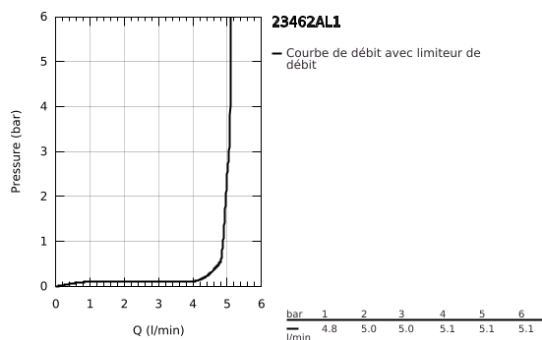

23 462 AL1 ESSENCE MITIGEUR MONOCOMMANDE LAVABO TAILLE M

DESCRIPTION DU PRODUIT

- Couleur: brushed hard graphite
- monotrou
- levier en métal
- GROHE SilkMove : cartouche en céramique 28 mm
- avec limiteur de température
- Finition GROHE LongLife
- GROHE EcoJoy : mousseur économique, 5,7 l/min
- GROHE AquaGuide mousseur ajustable
- GROHE FastFixation Plus
- bec mobile avec butée et mousseur
- vidage automatique 1 1/4"
- flexible(s) de raccordement souple(s)

23 462 AL1 ESSENCE MITIGEUR MONOCOMMANDE LAVABO TAILLE M

PIÈCES DE RECHANGE, février 2022 – maintenant

- 1: Levier (Numéro de commande 46919AL0)
 - 2: Cartouche (Numéro de commande 46580000)
 - 3: anneau fileté (Numéro de commande 48591000)
 - 4: Bec tubulaire (Numéro de commande 13373AL0)
 - 4.1: Mousseur (Numéro de commande 48270000)
 - 4.2: Joint torique (Numéro de commande 0128500M)
 - 4.3: Clip de sécurité (Numéro de commande 4826600M)
 - 5: Tirette de vidage (Numéro de commande 46739AL0)
 - 6: Rosace (Numéro de commande 48603AL0)
 - 7: Ensemble de fixation universel pour robinets (Numéro de commande 46645000)
 - 8: Garniture de vidage 1 1/4" (Numéro de commande 28910AL0)
 - 8.1: Clapet de vidage (Numéro de commande 07182AL0)
 - 8.2: Tige et rotule de vidage (Numéro de commande 07052000)
 - 9: Flexible de raccordement (Numéro de commande 46255000)
 - 10: Clef platte SW 46 mm à 6 pans (Numéro de commande 19017000)*
 - 11: Tige et rotule de vidage (Numéro de commande 07341000)*
- * Accessoires optionels