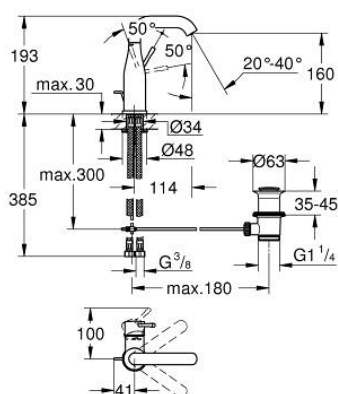

23 462 AL1 ESSENCE MITIGEUR MONOCOMMANDE LAVABO TAILLE M

DESCRIPTION DU PRODUIT

- Couleur: brushed hard graphite
- monotrou
- levier en métal
- GROHE SilkMove : cartouche en céramique 28 mm
- avec limiteur de température
- Finition GROHE LongLife
- GROHE EcoJoy : mousseur économique, 5,7 l/min
- GROHE AquaGuide mousseur ajustable
- GROHE FastFixation Plus
- bec mobile avec butée et mousseur
- vidage automatique 1 1/4"
- flexible(s) de raccordement souple(s)

23 462 AL1 ESSENCE MITIGEUR MONOCOMMANDE LAVABO TAILLE M

PIÈCES DE RECHANGE, février 2022 – maintenant

- 1: Levier (Numéro de commande 46919AL0)
 - 2: Cartouche (Numéro de commande 46580000)
 - 3: anneau fileté (Numéro de commande 48591000)
 - 4: Bec tubulaire (Numéro de commande 13373AL0)
 - 4.1: Mousseur (Numéro de commande 48270000)
 - 4.2: Joint torique (Numéro de commande 0128500M)
 - 4.3: Clip de sécurité (Numéro de commande 4826600M)
 - 5: Tirette de vidage (Numéro de commande 46739AL0)
 - 6: Rosace (Numéro de commande 48603AL0)
 - 7: Ensemble de fixation universel pour robinets (Numéro de commande 46645000)
 - 8: Garniture de vidage 1 1/4" (Numéro de commande 28910AL0)
 - 8.1: Clapet de vidage (Numéro de commande 07182AL0)
 - 8.2: Tige et rotule de vidage (Numéro de commande 07052000)
 - 9: Flexible de raccordement (Numéro de commande 46255000)
 - 10: Clef platte SW 46 mm à 6 pans (Numéro de commande 19017000)*
 - 11: Tige et rotule de vidage (Numéro de commande 07341000)*
- * Accessoires optionels