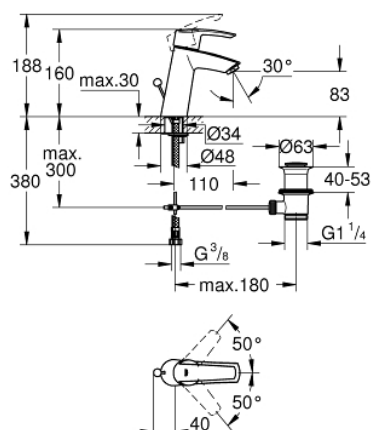

23 455 000 START MITIGEUR MONOCOMMANDE LAVABO TAILLE M

DESCRIPTION DU PRODUIT

- Couleur: chromé
- monotrou
- bec medium
- GROHE SilkMove : cartouche en céramique 28 mm
- avec limiteur de température
- finition GROHE LongLife
- GROHE EcoJoy technologie d'économie d'eau
- GROHE SpeedClean mousseur 5,7 l/min
- vidage automatique 1 1/4"
- flexible(s) de raccordement souple(s)
- GROHE FastFixation installation rapide

23 455 000 START MITIGEUR MONOCOMMANDE LAVABO TAILLE M

	7.2	180mm	8	
	9	350mm	10mm	

PIÈCES DE RECHANGE, septembre 2013 – maintenant

- 1: Levier (Numéro de commande 46893000)
- 2: Bague de fixation (Numéro de commande 46715000)
- 3: Cartouche (Numéro de commande 46580000)
- 4: Mousseur (Numéro de commande 48159000)
- 5: Tirette de vidage (Numéro de commande 46457000)
- 6: Ensemble de fixation universel pour robinets (Numéro de commande 46249000)
- 7: Garniture de vidage 1 1/4" (Numéro de commande 28910000)
- 7.1: Clapet de vidage (Numéro de commande 07182000)
- 7.2: Tige et rotule de vidage (Numéro de commande 07052000)
- 8: Clef platte SW 46 mm à 6 pans (Numéro de commande 19017000)*
- 9: Tige et rotule de vidage (Numéro de commande 07341000)*