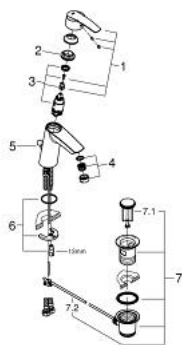

23 455 000 START MITIGEUR MONOCOMMANDE LAVABO TAILLE M

DESCRIPTION DU PRODUIT

- Couleur: chromé
- monotrou
- bec medium
- GROHE SilkMove : cartouche en céramique 28 mm
- avec limiteur de température
- finition GROHE LongLife
- GROHE EcoJoy technologie d'économie d'eau
- GROHE SpeedClean mousseur 5,7 l/min
- vidage automatique 1 1/4"
- flexible(s) de raccordement souple(s)
- GROHE FastFixation installation rapide

23 455 000 START MITIGEUR MONOCOMMANDE LAVABO TAILLE M

	7.2	180mm	8	
	9	350mm	10mm	

PIÈCES DE RECHANGE, septembre 2013 – maintenant

- 1: Levier (Numéro de commande 46893000)
- 2: Bague de fixation (Numéro de commande 46715000)
- 3: Cartouche (Numéro de commande 46580000)
- 4: Mousseur (Numéro de commande 48159000)
- 5: Tirette de vidage (Numéro de commande 46457000)
- 6: Ensemble de fixation universel pour robinets (Numéro de commande 46249000)
- 7: Garniture de vidage 1 1/4" (Numéro de commande 28910000)
- 7.1: Clapet de vidage (Numéro de commande 07182000)
- 7.2: Tige et rotule de vidage (Numéro de commande 07052000)
- 8: Clef platte SW 46 mm à 6 pans (Numéro de commande 19017000)*
- 9: Tige et rotule de vidage (Numéro de commande 07341000)*