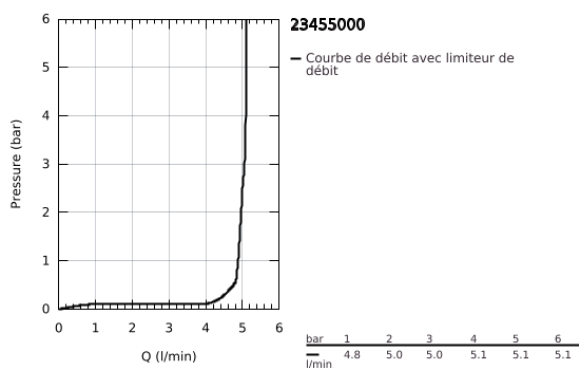

23 455 000 START MITIGEUR MONOCOMMANDE LAVABO TAILLE M

DESCRIPTION DU PRODUIT

- Couleur: chromé
- monotrou
- bec medium
- GROHE SilkMove : cartouche en céramique 28 mm
- avec limiteur de température
- finition GROHE LongLife
- GROHE EcoJoy technologie d'économie d'eau
- GROHE SpeedClean mousseur 5,7 l/min
- vidage automatique 1 1/4"
- flexible(s) de raccordement souple(s)
- GROHE FastFixation installation rapide

23 455 000 START MITIGEUR MONOCOMMANDE LAVABO TAILLE M

	7.2	180mm	8	
	9	350mm	10mm	

PIÈCES DE RECHANGE, septembre 2013 – maintenant

- 1: Levier (Numéro de commande 46893000)
- 2: Bague de fixation (Numéro de commande 46715000)
- 3: Cartouche (Numéro de commande 46580000)
- 4: Mousseur (Numéro de commande 48159000)
- 5: Tirette de vidage (Numéro de commande 46457000)
- 6: Ensemble de fixation universel pour robinets (Numéro de commande 46249000)
- 7: Garniture de vidage 1 1/4" (Numéro de commande 28910000)
- 7.1: Clapet de vidage (Numéro de commande 07182000)
- 7.2: Tige et rotule de vidage (Numéro de commande 07052000)
- 8: Clef platte SW 46 mm à 6 pans (Numéro de commande 19017000)*
- 9: Tige et rotule de vidage (Numéro de commande 07341000)*