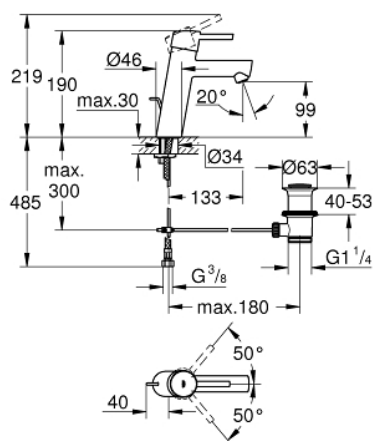

23 450 001 **CONCETTO MITIGEUR MONOCOMMANDE LAVABO**  
**TAILLE M**

**DESCRIPTION DU PRODUIT**

- Couleur: chromé
- monotrou
- GROHE SilkMove : cartouche en céramique 28 mm
- avec limiteur de température
- finition GROHE LongLife
- GROHE EcoJoy technologie d'économie d'eau
- débit maximal (à 3 bar) : 5 l/min
- mousseur SpeedClean, procédé anti-calcaire
- GROHE FastFixation installation rapide
- vidage automatique 1 1/4"
- flexible(s) de raccordement souple(s)

23 450 001 **CONCETTO MITIGEUR MONOCOMMANDE LAVABO**  
**TAILLE M**

**PIÈCES DE RECHANGE**, septembre 2013 – maintenant

- 1: Levier (Numéro de commande 46753000)
  - 2: Bague de fixation (Numéro de commande 46715000)
  - 3: Cartouche (Numéro de commande 46580000)
  - 4: Mousseur (Numéro de commande 06574000)
  - 5: Tirette de vidage (Numéro de commande 46739000)
  - 6: Ensemble de fixation universel pour robinets (Numéro de commande 46249000)
  - 7: Garniture de vidage 1 1/4" (Numéro de commande 28910000)
  - 7.1: Clapet de vidage (Numéro de commande 07182000)
  - 7.2: Tige et rotule de vidage (Numéro de commande 07052000)
  - 8: Clef platte SW 46 mm à 6 pans (Numéro de commande 19017000)\*
  - 9: Tige et rotule de vidage (Numéro de commande 07341000)\*
  - 10: Plaque de base (Numéro de commande 48165000)\*
- \* Accessoires optionels