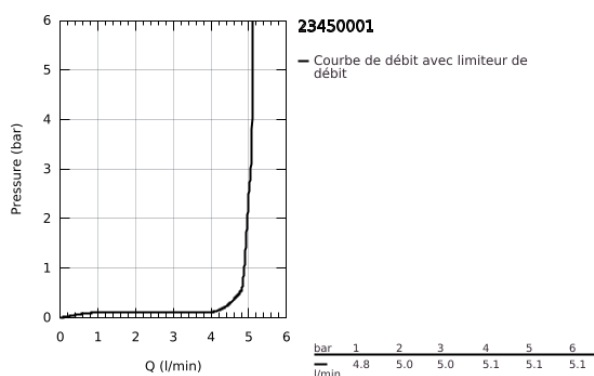

23 450 001 **CONCETTO MITIGEUR MONOCOMMANDE LAVABO**  
**TAILLE M**

**DESCRIPTION DU PRODUIT**

- Couleur: chromé
- monotrou
- GROHE SilkMove : cartouche en céramique 28 mm
- avec limiteur de température
- finition GROHE LongLife
- GROHE EcoJoy technologie d'économie d'eau
- débit maximal (à 3 bar) : 5 l/min
- mousseur SpeedClean, procédé anti-calcaire
- GROHE FastFixation installation rapide
- vidage automatique 1 1/4"
- flexible(s) de raccordement souple(s)

23 450 001 **CONCETTO MITIGEUR MONOCOMMANDE LAVABO**  
**TAILLE M**

**PIÈCES DE RECHANGE**, septembre 2013 – maintenant

- 1: Levier (Numéro de commande 46753000)
  - 2: Bague de fixation (Numéro de commande 46715000)
  - 3: Cartouche (Numéro de commande 46580000)
  - 4: Mousseur (Numéro de commande 06574000)
  - 5: Tirette de vidage (Numéro de commande 46739000)
  - 6: Ensemble de fixation universel pour robinets (Numéro de commande 46249000)
  - 7: Garniture de vidage 1 1/4" (Numéro de commande 28910000)
  - 7.1: Clapet de vidage (Numéro de commande 07182000)
  - 7.2: Tige et rotule de vidage (Numéro de commande 07052000)
  - 8: Clef platte SW 46 mm à 6 pans (Numéro de commande 19017000)\*
  - 9: Tige et rotule de vidage (Numéro de commande 07341000)\*
  - 10: Plaque de base (Numéro de commande 48165000)\*
- \* Accessoires optionels