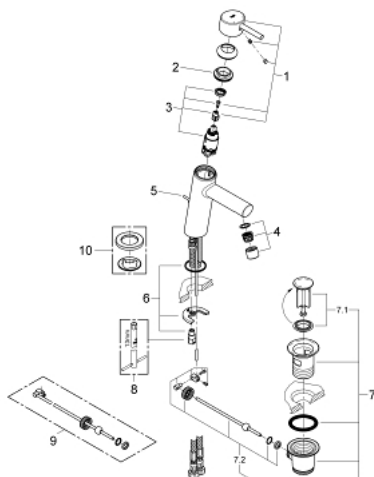

23 450 001 **CONCETTO MITIGEUR MONOCOMMANDE LAVABO**  
**TAILLE M**

**DESCRIPTION DU PRODUIT**

- Couleur: chromé
- monotrou
- GROHE SilkMove : cartouche en céramique 28 mm
- avec limiteur de température
- finition GROHE LongLife
- GROHE EcoJoy technologie d'économie d'eau
- débit maximal (à 3 bar) : 5 l/min
- mousseur SpeedClean, procédé anti-calcaire
- GROHE FastFixation installation rapide
- vidage automatique 1 1/4"
- flexible(s) de raccordement souple(s)

23 450 001 **CONCETTO MITIGEUR MONOCOMMANDE LAVABO**  
**TAILLE M**

**PIÈCES DE RECHANGE**, septembre 2013 – maintenant

- 1: Levier (Numéro de commande 46753000)
  - 2: Bague de fixation (Numéro de commande 46715000)
  - 3: Cartouche (Numéro de commande 46580000)
  - 4: Mousseur (Numéro de commande 06574000)
  - 5: Tirette de vidage (Numéro de commande 46739000)
  - 6: Ensemble de fixation universel pour robinets (Numéro de commande 46249000)
  - 7: Garniture de vidage 1 1/4" (Numéro de commande 28910000)
  - 7.1: Clapet de vidage (Numéro de commande 07182000)
  - 7.2: Tige et rotule de vidage (Numéro de commande 07052000)
  - 8: Clef platte SW 46 mm à 6 pans (Numéro de commande 19017000)\*
  - 9: Tige et rotule de vidage (Numéro de commande 07341000)\*
  - 10: Plaque de base (Numéro de commande 48165000)\*
- \* Accessoires optionels