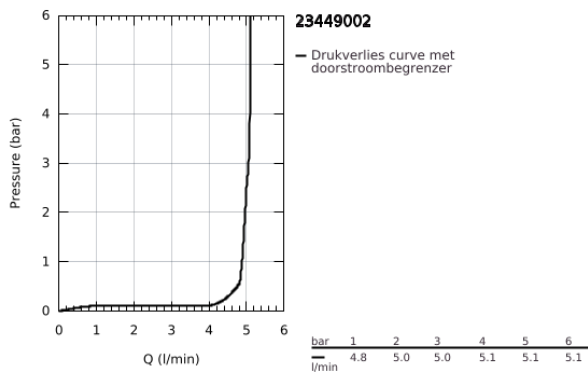

23 449 002 EURODISC COSMOPOLITAN WASTAFELMENGKRAAN M-SIZE

PRODUCTOMSCHRIJVING

- Kleur: chroom
- ééngatsmontage
- metalen hendel
- GROHE SilkMove 35 mm cartouche met keramische schijven
- variabel instelbare debietbegrenzer
- instelbare minimale hoeveelheid ca. 2,5 l/min
- GROHE LongLife finish
- GROHE EcoJoy waterbesparende technologie
- maximale doorstroming (bij 3 bar): 5 l/min
- GROHE FastFixation snelle en eenvoudige montage
- glad lichaam
- flexibele aansluitslangen