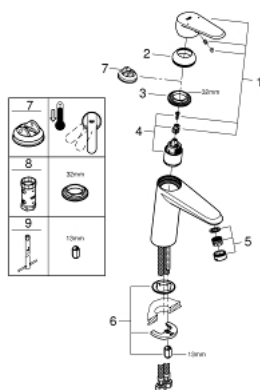

23 449 002 EURODISC COSMOPOLITAN WASTAFELMENGKRAAN M-SIZE

PRODUCTOMSCHRIJVING

- Kleur: chroom
- ééngatsmontage
- metalen hendel
- GROHE SilkMove 35 mm cartouche met keramische schijven
- variabel instelbare debietbegrenzer
- instelbare minimale hoeveelheid ca. 2,5 l/min
- GROHE LongLife finish
- GROHE EcoJoy waterbesparende technologie
- maximale doorstroming (bij 3 bar): 5 l/min
- GROHE FastFixation snelle en eenvoudige montage
- glad lichaam
- flexibele aansluitslangen

23 449 002 EURODISC COSMOPOLITAN WASTAFELMENGKRAAN M-SIZE

RESERVEONDERDELEN , september 2013 – nu

1: Greep (Bestelnummer 46738000)

2: Afdekkap

(Bestelnummer 46492000)

3: Schroefkoppeling (Bestelnummer 46460000)

4: Cartouche (Bestelnummer 46374000)

5: Mousseur (Bestelnummer 48159000)

6: Universele kraanmontageset (Bestelnummer 46645000)

7: Temperatuurbegrenzer (Bestelnummer 46375000)*

8: Sleutel voor bovenstuk $\frac{3}{4}$ (Bestelnummer 19332000)*