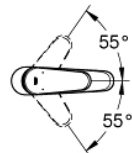

23 449 002 EURODISC COSMOPOLITAN WASTAFELMENGKRAAN M-SIZE

PRODUCTOMSCHRIJVING

- Kleur: chroom
- ééngatsmontage
- metalen hendel
- GROHE SilkMove 35 mm cartouche met keramische schijven
- variabel instelbare debietbegrenzer
- instelbare minimale hoeveelheid ca. 2,5 l/min
- GROHE LongLife finish
- GROHE EcoJoy waterbesparende technologie
- maximale doorstroming (bij 3 bar): 5 l/min
- GROHE FastFixation snelle en eenvoudige montage
- glad lichaam
- flexibele aansluitslangen

23 449 002 EURODISC COSMOPOLITAN WASTAFELMENGKRAAN M-SIZE

RESERVEONDERDELEN , september 2013 – nu

1: Greep (Bestelnummer 46738000)

2: Afdekkap

(Bestelnummer 46492000)

3: Schroefkoppeling (Bestelnummer 46460000)