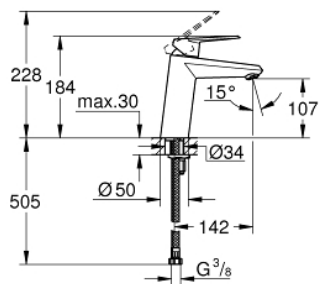

23 449 002 EURODISC COSMOPOLITAN WASTAFELMENGKRAAN M-SIZE

PRODUCTOMSCHRIJVING

- Kleur: chroom
- ééngatsmontage
- metalen hendel
- GROHE SilkMove 35 mm cartouche met keramische schijven
- variabel instelbare debietbegrenzer
- instelbare minimale hoeveelheid ca. 2,5 l/min
- GROHE LongLife finish
- GROHE EcoJoy waterbesparende technologie
- maximale doorstroming (bij 3 bar): 5 l/min
- GROHE FastFixation snelle en eenvoudige montage
- glad lichaam
- flexibele aansluitslangen

23 449 002 EURODISC COSMOPOLITAN WASTAFELMENGKRAAN M-SIZE

RESERVEONDERDELEN , september 2013 – nu

1: Greep (Bestelnummer 46738000)

2: Afdekkap

(Bestelnummer 46492000)

3: Schroefkoppeling (Bestelnummer 46460000)