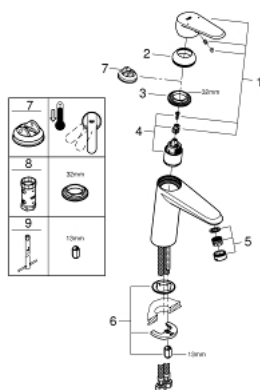

23 449 002 EURODISC COSMOPOLITAN MITIGEUR MONOCOMMANDE LAVABO TAILLE M

DESCRIPTION DU PRODUIT

- Couleur: chromé
- monotrou
- levier en métal
- GROHE SilkMove: cartouche en céramique 35 mm
- limiteur de débit ajustable
- débit minimal réglable à 2,5 l/min
- finition GROHE LongLife
- GROHE EcoJoy technologie d'économie d'eau
- débit maximal (à 3 bar) : 5 l/min
- GROHE FastFixation installation rapide
- corps lisse
- flexible(s) de raccordement souple(s)

23 449 002 **EURODISC COSMOPOLITAN MITIGEUR MONOCOMMANDE LAVABO**
TAILLE M

PIÈCES DE RECHANGE, septembre 2013 – maintenant

- 1: Levier (Numéro de commande 46738000)
 - 2: Capuchon de recouvrement (Numéro de commande 46492000)
 - 3: Accordement à vis (Numéro de commande 46460000)
 - 4: Cartouche (Numéro de commande 46374000)
 - 5: Mousseur (Numéro de commande 48159000)
 - 6: Ensemble de fixation universel pour robinets (Numéro de commande 46645000)
 - 7: Limiteur de température (Numéro de commande 46375000)*
 - 8: Clé 14 (Numéro de commande 19332000)*
 - 9: Clef platte SW 46 mm à 6 pans (Numéro de commande 19017000)*
- * Accessoires optionels