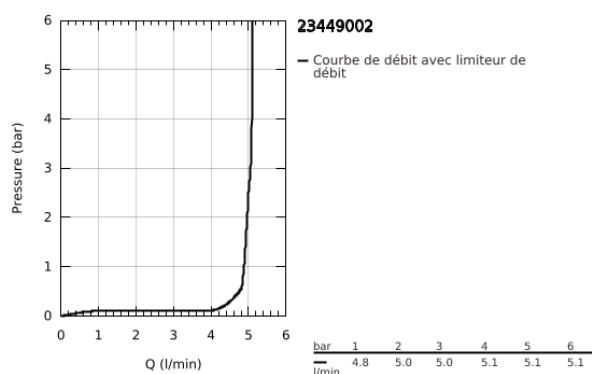

23 449 002 EURODISC COSMOPOLITAN MITIGEUR MONOCOMMANDE LAVABO TAILLE M

DESCRIPTION DU PRODUIT

- Couleur: chromé
- monotrou
- levier en métal
- GROHE SilkMove: cartouche en céramique 35 mm
- limiteur de débit ajustable
- débit minimal réglable à 2,5 l/min
- finition GROHE LongLife
- GROHE EcoJoy technologie d'économie d'eau
- débit maximal (à 3 bar) : 5 l/min
- GROHE FastFixation installation rapide
- corps lisse
- flexible(s) de raccordement souple(s)

23 449 002 **EURODISC COSMOPOLITAN MITIGEUR MONOCOMMANDE LAVABO**
TAILLE M

PIÈCES DE RECHANGE, septembre 2013 – maintenant

- 1: Levier (Numéro de commande 46738000)
 - 2: Capuchon de recouvrement (Numéro de commande 46492000)
 - 3: Accordement à vis (Numéro de commande 46460000)
 - 4: Cartouche (Numéro de commande 46374000)
 - 5: Mousseur (Numéro de commande 48159000)
 - 6: Ensemble de fixation universel pour robinets (Numéro de commande 46645000)
 - 7: Limiteur de température (Numéro de commande 46375000)*
 - 8: Clé 14 (Numéro de commande 19332000)*
 - 9: Clef platte SW 46 mm à 6 pans (Numéro de commande 19017000)*
- * Accessoires optionels