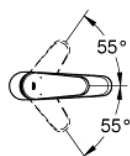

23 449 002 EURODISC COSMOPOLITAN MITIGEUR MONOCOMMANDE LAVABO TAILLE M

DESCRIPTION DU PRODUIT

- Couleur: chromé
- monotrou
- levier en métal
- GROHE SilkMove: cartouche en céramique 35 mm
- limiteur de débit ajustable
- débit minimal réglable à 2,5 l/min
- finition GROHE LongLife
- GROHE EcoJoy technologie d'économie d'eau
- débit maximal (à 3 bar) : 5 l/min
- GROHE FastFixation installation rapide
- corps lisse
- flexible(s) de raccordement souple(s)

23 449 002 **EURODISC COSMOPOLITAN MITIGEUR MONOCOMMANDE LAVABO**
TAILLE M

PIÈCES DE RECHANGE, septembre 2013 – maintenant

- 1: Levier (Numéro de commande 46738000)
 - 2: Capuchon de recouvrement (Numéro de commande 46492000)
 - 3: Accordement à vis (Numéro de commande 46460000)
 - 4: Cartouche (Numéro de commande 46374000)
 - 5: Mousseur (Numéro de commande 48159000)
 - 6: Ensemble de fixation universel pour robinets (Numéro de commande 46645000)
 - 7: Limiteur de température (Numéro de commande 46375000)*
 - 8: Clé 14 (Numéro de commande 19332000)*
 - 9: Clef platte SW 46 mm à 6 pans (Numéro de commande 19017000)*
- * Accessoires optionels