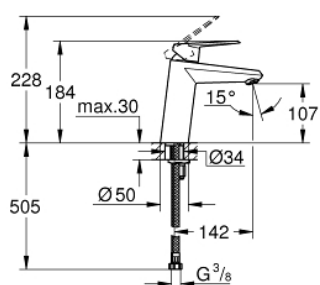

23 449 002 EURODISC COSMOPOLITAN MITIGEUR MONOCOMMANDE LAVABO TAILLE M

DESCRIPTION DU PRODUIT

- Couleur: chromé
- monotrou
- levier en métal
- GROHE SilkMove: cartouche en céramique 35 mm
- limiteur de débit ajustable
- débit minimal réglable à 2,5 l/min
- finition GROHE LongLife
- GROHE EcoJoy technologie d'économie d'eau
- débit maximal (à 3 bar) : 5 l/min
- GROHE FastFixation installation rapide
- corps lisse
- flexible(s) de raccordement souple(s)

23 449 002 **EURODISC COSMOPOLITAN MITIGEUR MONOCOMMANDE LAVABO**
TAILLE M

PIÈCES DE RECHANGE, septembre 2013 – maintenant

- 1: Levier (Numéro de commande 46738000)
 - 2: Capuchon de recouvrement (Numéro de commande 46492000)
 - 3: Accordement à vis (Numéro de commande 46460000)
 - 4: Cartouche (Numéro de commande 46374000)
 - 5: Mousseur (Numéro de commande 48159000)
 - 6: Ensemble de fixation universel pour robinets (Numéro de commande 46645000)
 - 7: Limiteur de température (Numéro de commande 46375000)*
 - 8: Clé 14 (Numéro de commande 19332000)*
 - 9: Clef platte SW 46 mm à 6 pans (Numéro de commande 19017000)*
- * Accessoires optionels