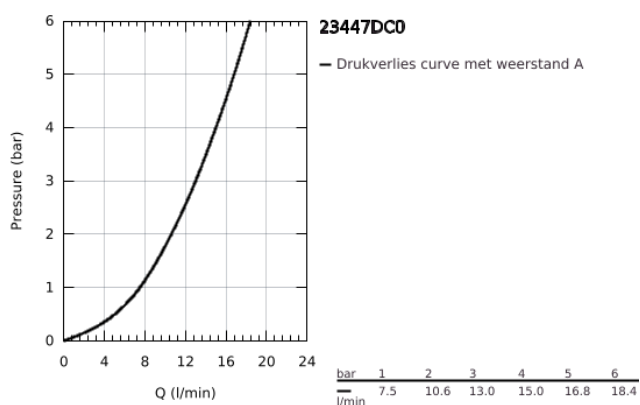

23 447 DC0 EUROCUBE TWEEGATS WASTAFELMENGKRAAN M-SIZE

PRODUCTOMSCHRIJVING

- Kleur: supersteel
- wandmontage
- alleen te gebruiken met ruwbouwset 23 200
- let op: zonder inbouwdeel
- metalen rozet
- metalen hendel
- GROHE LongLife finish
- GROHE AquaGuide verstelbare mousseur 5,7 l/min.
- bouwmaat: 110 mm
- sprong: 231 mm

23 447 DC0 **EUROCUBE TWEEGATS WASTAFELMENGKRAAN**
M-SIZE

RESERVEONDERDELEN, juli 2018 – nu

- 1: Greep (Bestelnummer 46802DC0)
 - 2: Straalregelaar (Bestelnummer 64451DC0)
 - 3: Verlengset (Bestelnummer 46627000)*
- * Optionele accessoires