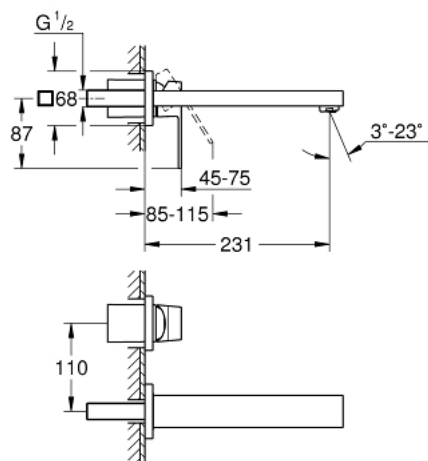

23 447 DC0 EUROCUBE TWEEGATS WASTAFELMENGKRAAN M-SIZE

PRODUCTOMSCHRIJVING

- Kleur: supersteel
- wandmontage
- alleen te gebruiken met ruwbouwset 23 200
- let op: zonder inbouwdeel
- metalen rozet
- metalen hendel
- GROHE LongLife finish
- GROHE AquaGuide verstelbare mousseur 5,7 l/min.
- bouwmaat: 110 mm
- sprong: 231 mm

23 447 DC0 **EUROCUBE TWEEGATS WASTAFELMENGKRAAN**
M-SIZE

RESERVEONDERDELEN, juli 2018 – nu

- 1: Greep (Bestelnummer 46802DC0)
 - 2: Straalregelaar (Bestelnummer 64451DC0)
 - 3: Verlengset (Bestelnummer 46627000)*
- * Optionele accessoires