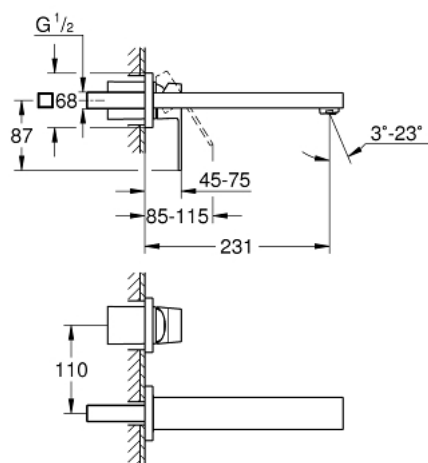

23 447 DC0 EUROCUBE MITIGEUR MONOCOMMANDE 2 TROUS LAVABO TAILLE M

DESCRIPTION DU PRODUIT

- Couleur: supersteel
- montage mural
- à combiner impérativement avec 23 200
- attention : livré sans le corps encastré
- rosace métallique
- levier en métal
- Finition GROHE LongLife
- GROHE AquaGuide mousseur ajustable
- entr'axe: 110 mm
- saillie: 231 mm

23 447 DC0 **EUROCUBE MITIGEUR MONOCOMMANDE 2 TROUS LAVABO**
TAILLE M

PIÈCES DE RECHANGE, juillet 2018 – maintenant

1: Levier (Numéro de commande 46802DC0)

2: Brise-jet (Numéro de commande 64451DC0)

3: Rallonge d'alimentation (Numéro de commande 46627000)*