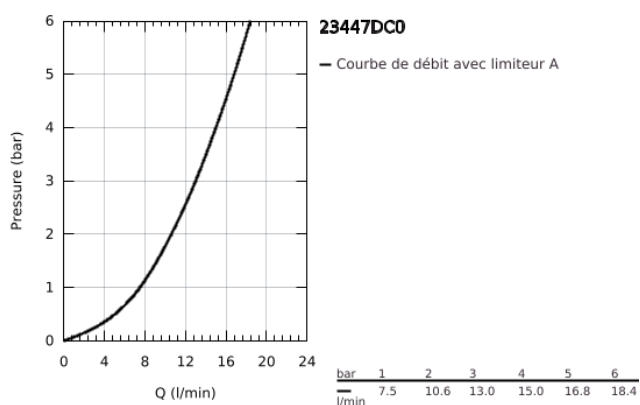

23 447 DC0 EUROCUBE MITIGEUR MONOCOMMANDE 2 TROUS LAVABO TAILLE M

DESCRIPTION DU PRODUIT

- Couleur: supersteel
- montage mural
- à combiner impérativement avec 23 200
- attention : livré sans le corps encastré
- rosace métallique
- levier en métal
- Finition GROHE LongLife
- GROHE AquaGuide mousseur ajustable
- entr'axe: 110 mm
- saillie: 231 mm

23 447 DC0 **EUROCUBE MITIGEUR MONOCOMMANDE 2 TROUS LAVABO**
TAILLE M

PIÈCES DE RECHANGE, juillet 2018 – maintenant

1: Levier (Numéro de commande 46802DC0)

2: Brise-jet (Numéro de commande 64451DC0)

3: Rallonge d'alimentation (Numéro de commande 46627000)*