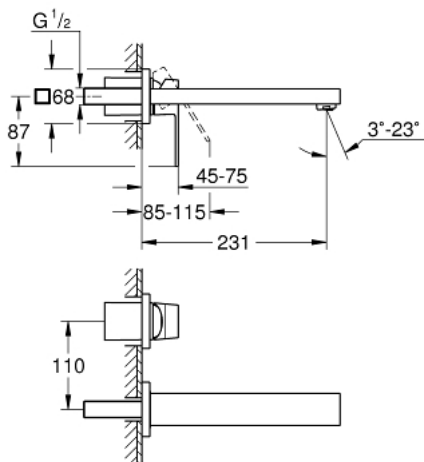

23 447 000 EUROCUBE TWEEGATS WASTAFELMENGKRAAN M-SIZE

PRODUCTOMSCHRIJVING

- Kleur: chroom
- wandmontage
- alleen te gebruiken met ruwbouwset 23 200
- let op: zonder inbouwdeel
- metalen rozet
- metalen hendel
- GROHE LongLife finish
- GROHE AquaGuide verstelbare mousseur 5,7 l/min.
- bouwmaat: 110 mm
- sprong: 231 mm

23 447 000 **EUROCUBE TWEEGATS WASTAFELMENGKRAAN**
M-SIZE

RESERVEONDERDELEN , september 2013 – nu

- 1: Greep (Bestelnummer 46802000)
- 2: Straalregelaar (Bestelnummer 64451000)
- 3: Verlengset (Bestelnummer 46627000)*