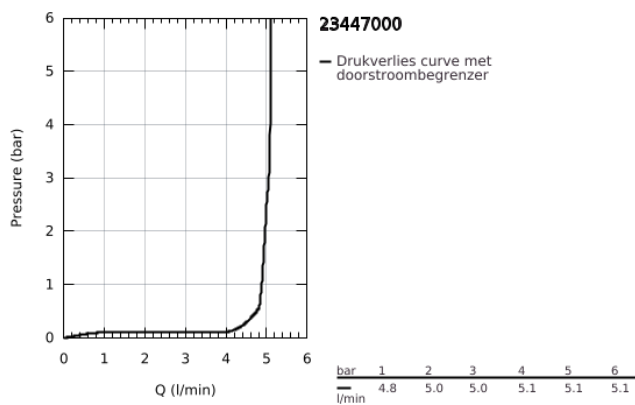

23 447 000 EUROCUBE TWEEGATS WASTAFELMENGKRAAN M-SIZE

PRODUCTOMSCHRIJVING

- Kleur: chroom
- wandmontage
- alleen te gebruiken met ruwbouwset 23 200
- let op: zonder inbouwdeel
- metalen rozet
- metalen hendel
- GROHE LongLife finish
- GROHE AquaGuide verstelbare mousseur 5,7 l/min.
- bouwmaat: 110 mm
- sprong: 231 mm

23 447 000 **EUROCUBE TWEEGATS WASTAFELMENGKRAAN**
M-SIZE

RESERVEONDERDELEN , september 2013 – nu

- 1: Greep (Bestelnummer 46802000)
- 2: Straalregelaar (Bestelnummer 64451000)
- 3: Verlengset (Bestelnummer 46627000)*