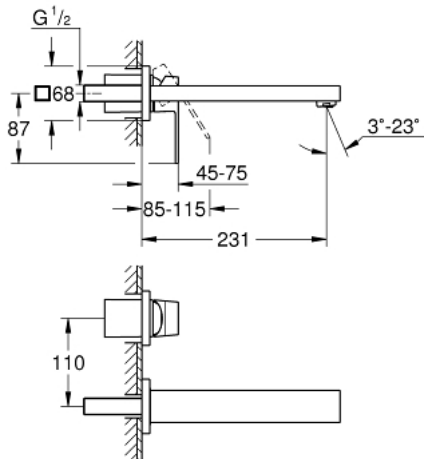

## 23 447 000 EUROCUBE MITIGEUR MONOCOMMANDE 2 TROUS LAVABO TAILLE M

### DESCRIPTION DU PRODUIT

- Couleur: chromé
- montage mural
- à combiner impérativement avec 23 200
- attention : livré sans le corps encastré
- rosace métallique
- levier en métal
- finition GROHE LongLife
- GROHE AquaGuide mousseur ajustable
- entr'axe: 110 mm
- saillie: 231 mm

23 447 000 **EUROCUBE MITIGEUR MONOCOMMANDE 2 TROUS LAVABO**  
**TAILLE M**

**PIÈCES DE RECHANGE**, septembre 2013 – maintenant

1: Levier (Numéro de commande 46802000)

2: Brise-jet (Numéro de commande 64451000)