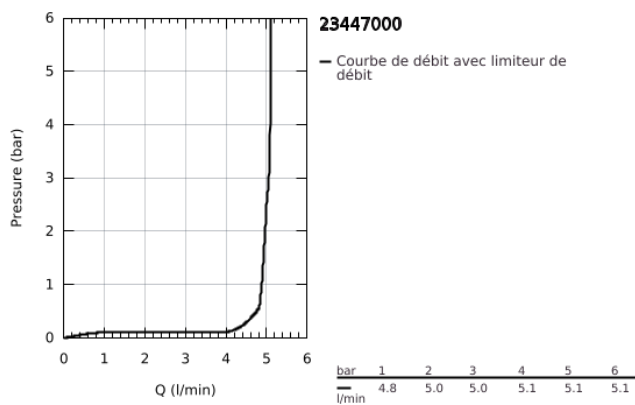

## 23 447 000 EUROCUBE MITIGEUR MONOCOMMANDE 2 TROUS LAVABO TAILLE M

### DESCRIPTION DU PRODUIT

- Couleur: chromé
- montage mural
- à combiner impérativement avec 23 200
- attention : livré sans le corps encastré
- rosace métallique
- levier en métal
- finition GROHE LongLife
- GROHE AquaGuide mousseur ajustable
- entr'axe: 110 mm
- saillie: 231 mm