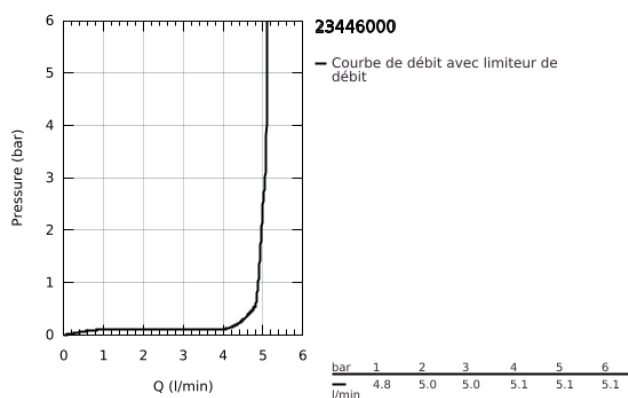

23 446 000 EUROCUBE MITIGEUR MONOCOMMANDE LAVABO TAILLE M

DESCRIPTION DU PRODUIT

- Couleur: chromé
 - monotrou
 - levier en métal
 - GROHE SilkMove : cartouche en céramique 28 mm
 - avec limiteur de température
 - finition GROHE LongLife
 - GROHE EcoJoy technologie d'économie d'eau
 - débit maximal (à 3 bar) : 5 l/min
 - mousseur SpeedClean, procédé anti-calcaire
-
- GROHE FastFixation Plus
-
- corps lisse
 - flexible(s) de raccordement souple(s)

23 446 000 **EUROCUBE MITIGEUR MONOCOMMANDE LAVABO**
TAILLE M

PIÈCES DE RECHANGE, septembre 2013 – maintenant

1: Levier (Numéro de commande 46786000)

2: Bague de fixation (Numéro de commande 46715000)

3: Cartouche (Numéro de commande 46580000)