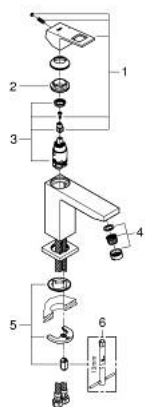

23 446 000 EUROCUBE MITIGEUR MONOCOMMANDE LAVABO TAILLE M

DESCRIPTION DU PRODUIT

- Couleur: chromé
 - monotrou
 - levier en métal
 - GROHE SilkMove : cartouche en céramique 28 mm
 - avec limiteur de température
 - finition GROHE LongLife
 - GROHE EcoJoy technologie d'économie d'eau
 - débit maximal (à 3 bar) : 5 l/min
 - mousseur SpeedClean, procédé anti-calcaire
-
- GROHE FastFixation Plus
-
- corps lisse
 - flexible(s) de raccordement souple(s)

23 446 000 **EUROCUBE MITIGEUR MONOCOMMANDE LAVABO**
TAILLE M

PIÈCES DE RECHANGE, septembre 2013 – maintenant

1: Levier (Numéro de commande 46786000)

2: Bague de fixation (Numéro de commande 46715000)

3: Cartouche (Numéro de commande 46580000)

4: Mousseur (Numéro de commande 48159000)

5: Ensemble de fixation universel pour robinets (Numéro de commande 46645000)

6: Clef platte SW 46 mm à 6 pans (Numéro de commande 19017000)*

* Accessoires optionnels