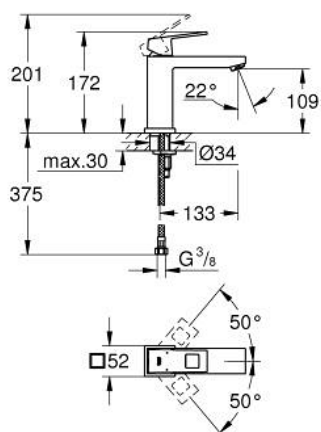

23 446 000 EUROCUBE MITIGEUR MONOCOMMANDE LAVABO TAILLE M

DESCRIPTION DU PRODUIT

- Couleur: chromé
 - monotrou
 - levier en métal
 - GROHE SilkMove : cartouche en céramique 28 mm
 - avec limiteur de température
 - finition GROHE LongLife
 - GROHE EcoJoy technologie d'économie d'eau
 - débit maximal (à 3 bar) : 5 l/min
 - mousseur SpeedClean, procédé anti-calcaire
-
- GROHE FastFixation Plus
-
- corps lisse
 - flexible(s) de raccordement souple(s)

23 446 000 **EUROCUBE MITIGEUR MONOCOMMANDE LAVABO**
TAILLE M

PIÈCES DE RECHANGE, septembre 2013 – maintenant

1: Levier (Numéro de commande 46786000)

2: Bague de fixation (Numéro de commande 46715000)

3: Cartouche (Numéro de commande 46580000)

4: Mousseur (Numéro de commande 48159000)

5: Ensemble de fixation universel pour robinets (Numéro de commande 46645000)

6: Clef platte SW 46 mm à 6 pans (Numéro de commande 19017000)*

* Accessoires optionnels